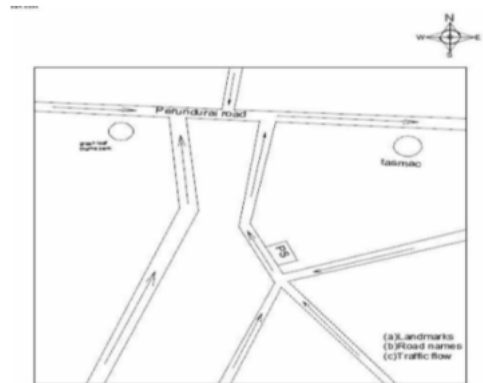

Key MAP View