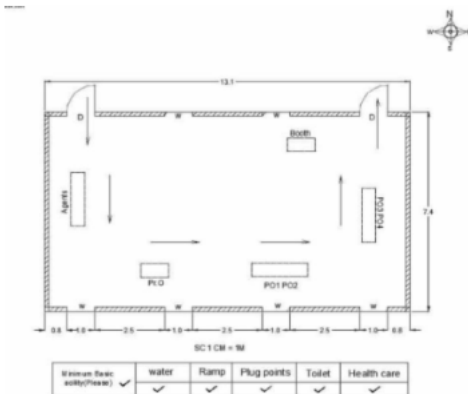

Google Map View

Polling Station Building Front View

Polling Station Front View

Cad View

Key MAP View

1 பெயர் : பூங்கொடி - கணவர் பெயர்: மோகனசுந்தரம் - வீட்டு எண் : 1 வயது : 47 பாலினம் : பெண் Photo is available	RTW1507532	2 பெயர் : கணேசன்.ம தந்தையின் பெயர்: மணி.ரா வீட்டு எண் : 1 வயது : 46 பாலினம் : ஆண் Photo is available	RTW2508679	3 பெயர் : சாந்தி.செ கணவர் பெயர்: செந்தில் குமார்.கி வீட்டு எண் : 1 வயது : 42 பாலினம் : பெண் Photo is available	RTW2508778
4 பெயர் : தனசேகர் தந்தையின் பெயர்: சென்னாநாயக்கர் வீட்டு எண் : 1 வயது : 38 பாலினம் : ஆண் Photo is available	RTW1646165	5 பெயர் : நந்தினி.ப கணவர் பெயர்: லட்சுமி வீட்டு எண் : 1 வயது : 28 பாலினம் : பெண் Photo is available	RTW2508711	6 பெயர் : ஸ்நேகா கணவர் பெயர்: அருணாசலம் வீட்டு எண் : 1 வயது : 27 பாலினம் : பெண் Photo is available	RTW2466530
7 பெயர் : மோகனசுந்தரம் - தந்தையின் பெயர்: பெரியசாமி - வீட்டு எண் : 1/9 வயது : 61 பாலினம் : ஆண் Photo is available	RTW1328913	8 பெயர் : சோமசுந்தரம் - தந்தையின் பெயர்: ராமசாமி - வீட்டு எண் : 2 வயது : 75 பாலினம் : ஆண் Photo is available	RTW2073153	9 பெயர் : சண்முகசுந்தரம் - தந்தையின் பெயர்: ராமசாமி - வீட்டு எண் : 2 வயது : 72 பாலினம் : ஆண் Photo is available	RTW2073161
10 பெயர் : சந்திரமதி - தந்தையின் பெயர்: சோமசுந்தரம் - வீட்டு எண் : 2 வயது : 66 பாலினம் : பெண் Photo is available	RTW2073179	11 பெயர் : திலகவதி - தந்தையின் பெயர்: சண்முகசுந்தரம் - வீட்டு எண் : 2 வயது : 59 பாலினம் : பெண் Photo is available	RTW2073187	12 பெயர் : காயத்ரி தந்தையின் பெயர்: முருகன் வீட்டு எண் : 2/68 வயது : 26 பாலினம் : பெண் Photo is available	RTW2610012
13 பெயர் : செயலட்சுமி - கணவர் பெயர்: சண்முகம் - வீட்டு எண் : 3 வயது : 82 பாலினம் : பெண் Photo is available	FSW8986408	14 பெயர் : பால்மாணிக்கம் தந்தையின் பெயர்: சாமுவல் வீட்டு எண் : 3 வயது : 73 பாலினம் : ஆண் Photo is available	RTW1698109	15 பெயர் : சத்தியா கோமதி கணவர் பெயர்: ஜெபக்குமார் வீட்டு எண் : 3 வயது : 39 பாலினம் : பெண் Photo is available	RTW1646108
16 பெயர் : ஏலக்கியா தந்தையின் பெயர்: அன்புசெழியன் வீட்டு எண் : 3-ஏ2 வயது : 26 பாலினம் : பெண் Photo is available	RTW1698141	17 பெயர் : மாதேஸ்வரன் - தந்தையின் பெயர்: குருசாமி - வீட்டு எண் : 4 வயது : 66 பாலினம் : ஆண் Photo is available	RTW1328988	18 பெயர் : மகேஸ்வரி - கணவர் பெயர்: மாதேஸ்வரன் - வீட்டு எண் : 4 வயது : 53 பாலினம் : பெண் Photo is available	RTW1328996
Q 19 பெயர் : ஜஸ்வரியா கணவர் பெயர்: ராமன் வீட்டு எண் : 4 வயது : 27 பாலினம் : பெண் DELETED	RTW1747047	Q 20 பெயர் : ரகுபதி தந்தையின் பெயர்: கிருஷ்ணன் வீட்டு எண் : 4 வயது : 51 பாலினம் : ஆண் DELETED	RTW2745032	Q 21 பெயர் : பெரியசாமி தந்தையின் பெயர்: கார்த்திகேயன் நா பழனிவேலப்பகவண்டர் வீட்டு எண் : 8 வயது : 71 பாலினம் : ஆண் DELETED	FSW8986895
Q 22 பெயர் : அமுதா - கணவர் பெயர்: பெரியசாமி வீட்டு எண் : 6 வயது : 62 பாலினம் : பெண் DELETED	FSW8986903	Q 23 பெயர் : செளமியா - தந்தையின் பெயர்: பெரியசாமி வீட்டு எண் : 6 வயது : 37 பாலினம் : பெண் DELETED	RTW0282137	Q 24 பெயர் : தாரணி ஜோதிடா தந்தையின் பெயர்: கார்த்திகேயன் நா வீட்டு எண் : 7 வாலகாடு தோட்டம் வயது : 21 பாலினம் : பெண் DELETED	RTW2810208
25 பெயர் : சந்திரன் தந்தையின் பெயர்: மருதை வீரன் வீட்டு எண் : 15 வயது : 63 பாலினம் : ஆண் Photo is available	RTW1646116	26 பெயர் : ஹர்சினி தந்தையின் பெயர்: சந்திரன் வீட்டு எண் : 15 வயது : 25 பாலினம் : பெண் Photo is available	RTW1747096	27 பெயர் : சம்புக்தா ஷெர்மா. ச.ம தந்தையின் பெயர்: மணிகண்டன் வீட்டு எண் : 16 வயது : 23 பாலினம் : பெண் Photo is available	RTW2508737
28 பெயர் : தஷ்மி தந்தையின் பெயர்: தமிழரசு வீட்டு எண் : 18/ஏ வயது : 25 பாலினம் : பெண் Photo is available	RTW1768852	29 பெயர் : விஷ்ணுநாதன் தந்தையின் பெயர்: நல்லாசாமி வீட்டு எண் : 20 வயது : 51 பாலினம் : ஆண் Photo is available	RTW1646124	30 பெயர் : தீபிகா கணவர் பெயர்: வேல்குமார் வீட்டு எண் : 34 வயது : 30 பாலினம் : பெண் Photo is available	RTW1747005