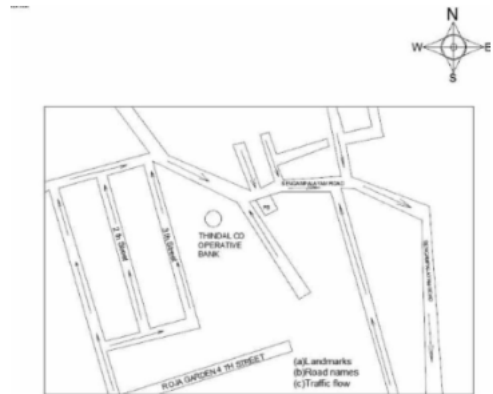

Key MAP View