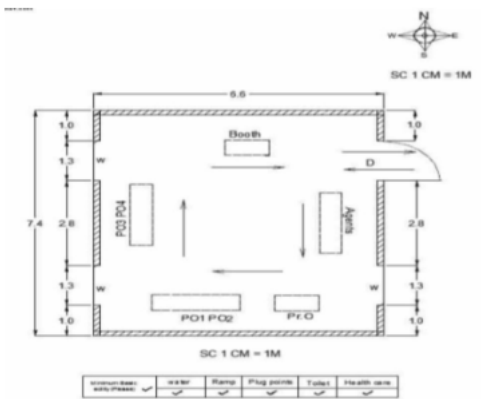

Google Map View

Polling Station Building Front View

Polling Station Front View

Cad View

Key MAP View

1	RTW1329507	பெயர் : தெய்வானை கணவர் பெயர்: மாட்சாமி - வீட்டு எண் : 1 வயது : 55 பாலினம் : பெண்	Photo is available	2	RTW0856138	பெயர் : சுதா - கணவர் பெயர்: சிவராமன் - வீட்டு எண் : 1 வயது : 38 பாலினம் : பெண்	Photo is available	3	RTW1329481	பெயர் : லட்சுமி கணவர் பெயர்: ராஜா - வீட்டு எண் : 1 வயது : 36 பாலினம் : பெண்	Photo is available
4	RTW1086123	பெயர் : மைதில்ராஜ் - தந்தையின் பெயர்: செல்வராஜ் - வீட்டு எண் : 1 வயது : 32 பாலினம் : ஆண்	Photo is available	5	GTJ2716579	பெயர் : வடிவேல் - தந்தையின் பெயர்: நாச்சிமுத்து - வீட்டு எண் : 1-1 வயது : 44 பாலினம் : ஆண்	Photo is available	6	RTW2085892	பெயர் : லட்சுமி - கணவர் பெயர்: சிவன் - வீட்டு எண் : 1-2 வயது : 56 பாலினம் : பெண்	Photo is available
7	RTW2635563	பெயர் : விசாலினி சி தந்தையின் பெயர்: சிவசுப்பிரமணி வீட்டு எண் : 1/9 வயது : 23 பாலினம் : பெண்	Photo is available	8	RTW2682813	பெயர் : மைதீஸ்வரி கணவர் பெயர்: பாலசுப்ரமணியம் வீட்டு எண் : 1/11 வயது : 38 பாலினம் : பெண்	Photo is available	9	RTW1571462	பெயர் : பழனிச்சாமி - தந்தையின் பெயர்: தங்கராசு - வீட்டு எண் : 1/126 வயது : 31 பாலினம் : ஆண்	Photo is available
10	RTW1571504	பெயர் : மணிமேகலை - கணவர் பெயர்: பழனிச்சாமி - வீட்டு எண் : 1/126 வயது : 27 பாலினம் : பெண்	Photo is available	11	RTW2789840	பெயர் : தீபநாத் மா தந்தையின் பெயர்: மாரிசாமி வீட்டு எண் : 1/181 வயது : 21 பாலினம் : ஆண்	Photo is available	12	RTW2751865	பெயர் : நியாஸ் தந்தையின் பெயர்: சையத் யாரப் பாஷா வீட்டு எண் : 1/378ஏ வயது : 26 பாலினம் : ஆண்	Photo is available
# 13	RTW1660570	பெயர் : பிரியா பொ கணவர் பெயர்: நவீன் வீ வீட்டு எண் : 1/379 வயது : 35 பாலினம் : பெண்	Photo is available	14	RTW2420891	பெயர் : கலமணி கே கணவர் பெயர்: கிருஷ்ணமூர்த்தி பீ வீட்டு எண் : 1/619 வயது : 61 பாலினம் : பெண்	Photo is available	15	RTW2929099	பெயர் : துகில் ப க தந்தையின் பெயர்: கமலகண்ணன் க வீட்டு எண் : 1/665 வயது : 21 பாலினம் : பெண்	Photo is available
16	UJV0448423	பெயர் : சரணயா கணவர் பெயர்: கிருபானந்தன் வீட்டு எண் : 1/769 வயது : 39 பாலினம் : பெண்	Photo is available	17	UJV0448464	பெயர் : கிருபானந்தன் தந்தையின் பெயர்: ராஜேந்தரன் வீட்டு எண் : 1/769 வயது : 36 பாலினம் : ஆண்	Photo is available	18	RTW0611400	பெயர் : சுந்தரம் - தந்தையின் பெயர்: கிருஷ்ணன் - வீட்டு எண் : 1-A வயது : 71 பாலினம் : ஆண்	Photo is available
19	RTW2699619	பெயர் : ரவிந்தரநாத் மோகன்ராஜ் இதரர் பெயர்: கௌஷிகா ராஜேந்தரன் வீட்டு எண் : 1பீ, வேலா காஸ்ட்லே வயது : 31 பாலினம் : ஆண்	Photo is available	20	RTW0190900	பெயர் : பாக்கியம் - கணவர் பெயர்: முத்துசாமி - வீட்டு எண் : 1E வயது : 76 பாலினம் : பெண்	Photo is available	21	GTJ3879681	பெயர் : யசோதா - கணவர் பெயர்: யோகநாதன் - வீட்டு எண் : 1E வயது : 63 பாலினம் : பெண்	Photo is available
22	RTW0464255	பெயர் : புஷ்பா - கணவர் பெயர்: தண்டபாணி - வீட்டு எண் : 1E வயது : 60 பாலினம் : பெண்	Photo is available	23	RTW0464073	பெயர் : விஜயா - கணவர் பெயர்: கண்ணன் - வீட்டு எண் : 1E வயது : 55 பாலினம் : பெண்	Photo is available	24	RTW0463919	பெயர் : மாரி - தந்தையின் பெயர்: ராமசாமி - வீட்டு எண் : 1E வயது : 54 பாலினம் : ஆண்	Photo is available
25	RTW0190660	பெயர் : சுப்பிரமணி - தந்தையின் பெயர்: தம்பியண்ணன் - வீட்டு எண் : 1E வயது : 52 பாலினம் : ஆண்	Photo is available	26	RTW0190819	பெயர் : சிவராமன் - தந்தையின் பெயர்: ராமசாமி - வீட்டு எண் : 1E வயது : 51 பாலினம் : ஆண்	Photo is available	27	RTW0190645	பெயர் : சித்ரா - கணவர் பெயர்: சுப்பிரமணி - வீட்டு எண் : 1E வயது : 46 பாலினம் : பெண்	Photo is available
28	RTW0464024	பெயர் : பழனியம்மாள் - கணவர் பெயர்: முத்துசாமி - வீட்டு எண் : 1E வயது : 45 பாலினம் : பெண்	Photo is available	29	RTW0463901	பெயர் : ராணி - கணவர் பெயர்: மாரி - வீட்டு எண் : 1E வயது : 41 பாலினம் : பெண்	Photo is available	30	RTW0190751	பெயர் : திலகவதி - கணவர் பெயர்: மயிலரசு - வீட்டு எண் : 1E வயது : 40 பாலினம் : பெண்	Photo is available