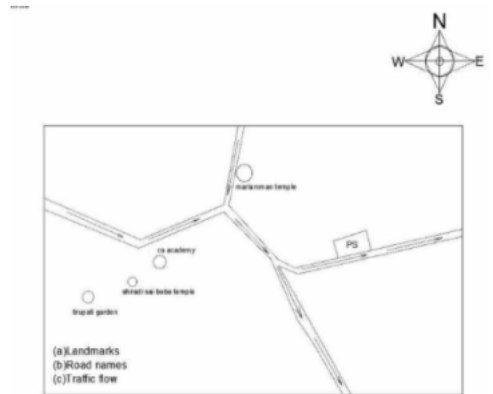

Key MAP View