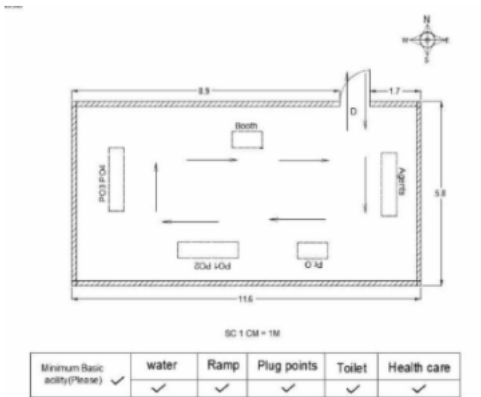

Google Map View

Polling Station Building Front View

Polling Station Front View

Cad View

Key MAP View

1 பெயர் : தங்கம்மாள் - கணவர் பெயர்: தங்கமுத்துக்கவுண்டர் - வீட்டு எண் : 1 வயது : 77 பாலினம் : பெண்	RTW2089647 Photo is available	2 பெயர் : விஜயகுமார் - தந்தையின் பெயர்: தங்கமுத்துக்கவுண்டர் - வீட்டு எண் : 1 வயது : 54 பாலினம் : ஆண்	RTW2089654 Photo is available	3 பெயர் : ஜோதி - கணவர் பெயர்: விஜயகுமார் - வீட்டு எண் : 1 வயது : 51 பாலினம் : பெண்	RTW0987016 Photo is available
4 பெயர் : புவனேஸ்வரி ச கணவர் பெயர்: சண்முகசுந்தரம் - வீட்டு எண் : 2 வயது : 53 பாலினம் : பெண்	GTJ1178680 Photo is available	5 பெயர் : வாணி.கி.மு கணவர் பெயர்: கிருஷ்ணமூர்த்தி வீட்டு எண் : 3/9 வயது : 29 பாலினம் : பெண்	RTW2526952 Photo is available	6 பெயர் : இளங்கோவன் - தந்தையின் பெயர்: லோகு - வீட்டு எண் : 3 / 9 ஏ வயது : 28 பாலினம் : ஆண்	RTW1471473 Photo is available
7 பெயர் : சம்பத்தகுமார் - தந்தையின் பெயர்: வெங்கடாசலம் - வீட்டு எண் : 3-11 வயது : 36 பாலினம் : ஆண்	RTW0283051 Photo is available	8 பெயர் : தனுஷ் தந்தையின் பெயர்: வெங்கடாசலம் வீட்டு எண் : 3/20 வயது : 30 பாலினம் : ஆண்	RTW1768969 Photo is available	9 பெயர் : வெங்கடாசலம் - தந்தையின் பெயர்: நல்லண்ண கவுண்டர் - வீட்டு எண் : 4 வயது : 70 பாலினம் : ஆண்	RTW2089688 Photo is available
10 பெயர் : சாரதாமணி - கணவர் பெயர்: வெங்கடாசலம் - வீட்டு எண் : 4 வயது : 57 பாலினம் : பெண்	RTW2089696 Photo is available	11 பெயர் : சித்ரா தேவி - தந்தையின் பெயர்: வெங்கடாசலம் - வீட்டு எண் : 4 வயது : 44 பாலினம் : பெண்	GTJ3720653 Photo is available	12 பெயர் : நாகராஜன் - தந்தையின் பெயர்: துரைசாமிக்கவுண்டர் - வீட்டு எண் : 5 வயது : 62 பாலினம் : ஆண்	RTW2089704 Photo is available
13 பெயர் : சண்முகம் - தந்தையின் பெயர்: துரைசாமி கவுண்டர் - வீட்டு எண் : 5 வயது : 60 பாலினம் : ஆண்	GTJ1178649 Photo is available	14 பெயர் : ரேவதி - கணவர் பெயர்: சண்முகம் - வீட்டு எண் : 5 வயது : 51 பாலினம் : பெண்	GTJ1178631 Photo is available	15 பெயர் : லட்சுமி - கணவர் பெயர்: நாகராஜன் - வீட்டு எண் : 5 வயது : 50 பாலினம் : பெண்	RTW0232280 Photo is available
16 பெயர் : சிவசங்கர் நா தந்தையின் பெயர்: நாகராஜன் - வீட்டு எண் : 5 வயது : 35 பாலினம் : ஆண்	RTW0190983 Photo is available	17 பெயர் : விவேகா வெ கு கணவர் பெயர்: சிவசங்கர் நா வீட்டு எண் : 5 வயது : 32 பாலினம் : பெண்	RTW2634095 Photo is available	18 பெயர் : பிரதீப் - தந்தையின் பெயர்: சண்முகம் - வீட்டு எண் : 5 வயது : 29 பாலினம் : ஆண்	RTW1329663 Photo is available
19 பெயர் : மணிமேகலா கணவர் பெயர்: வேலுச்சாமி வீட்டு எண் : 6 வயது : 29 பாலினம் : பெண்	RTW2527083 Photo is available	S 20 பெயர் : அபிஷேக் தந்தையின் பெயர்: சூரமூர்த்தி வீட்டு எண் : 6/59 வயது : 24 பாலினம் : ஆண்	RTW2483089 Photo is available	21 பெயர் : சுபாஷினி தந்தையின் பெயர்: மணி வீட்டு எண் : 6ஏ வயது : 28 பாலினம் : பெண்	RTW2473486 Photo is available
22 பெயர் : கமலேஷ் தூ தந்தையின் பெயர்: துரைசாமி .வீ வீட்டு எண் : 8 வயது : 25 பாலினம் : ஆண்	RTW2314672 Photo is available	23 பெயர் : துரைசாமி - தந்தையின் பெயர்: சென்னிமலைக் கவுண்டர் - வீட்டு எண் : 9 வயது : 78 பாலினம் : ஆண்	RTW2089720 Photo is available	24 பெயர் : வள்ளியம்மாள் - கணவர் பெயர்: துரைசாமி - வீட்டு எண் : 9 வயது : 76 பாலினம் : பெண்	RTW2089738 Photo is available
25 பெயர் : லோகு - தந்தையின் பெயர்: துரைசாமி - வீட்டு எண் : 9 வயது : 57 பாலினம் : ஆண்	RTW2089746 Photo is available	26 பெயர் : சித்ரா - கணவர் பெயர்: லோகசாமி - வீட்டு எண் : 9 வயது : 54 பாலினம் : பெண்	RTW2089753 Photo is available	27 பெயர் : கார்த்திக் ர தந்தையின் பெயர்: ரங்கசாமி வீட்டு எண் : 16, வயது : 27 பாலினம் : ஆண்	RTW2859221 Photo is available
28 பெயர் : பாப்பாயம்மாள் - கணவர் பெயர்: சின்னப்ப கவுண்டர் - வீட்டு எண் : 17 வயது : 77 பாலினம் : பெண்	RTW2089795 Photo is available	29 பெயர் : தாமோதரன் - தந்தையின் பெயர்: சின்னப்ப கவுண்டர் - வீட்டு எண் : 17 வயது : 60 பாலினம் : ஆண்	RTW2089803 Photo is available	30 பெயர் : திலகவதி - கணவர் பெயர்: தாமோதரன் - வீட்டு எண் : 17 வயது : 54 பாலினம் : பெண்	RTW2089811 Photo is available