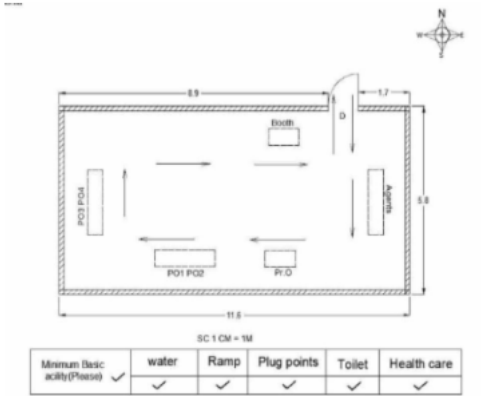

Google Map View

Polling Station Building Front View

Polling Station Front View

Cad View

Key MAP View

1 பெயர் : கந்தசாமி தந்தையின் பெயர்: முதுபையந வீட்டு எண் : 1 வயது : 74 பாலினம் : ஆண் Photo is available RTW2394922	2 பெயர் : பாவாத்தான் - கணவர் பெயர்: இராமசாமி - வீட்டு எண் : 1 வயது : 73 பாலினம் : பெண் Photo is available RTW2095149	# 3 பெயர் : வள்ளியம்மாள் கணவர் பெயர்: கந்தசாமி வீட்டு எண் : 1 வயது : 71 பாலினம் : பெண் Photo is available RTW2355923
4 பெயர் : பழனிச்சாமி - தந்தையின் பெயர்: கருப்பணசாமி - வீட்டு எண் : 1 வயது : 61 பாலினம் : ஆண் Photo is available RTW2095156	5 பெயர் : பழனியம்மாள் - கணவர் பெயர்: பழனிச்சாமி - வீட்டு எண் : 1 வயது : 56 பாலினம் : பெண் Photo is available RTW2095164	6 பெயர் : பிரசாந்த் - தந்தையின் பெயர்: சின்னாராமசாமி வீட்டு எண் : 1 வயது : 33 பாலினம் : ஆண் Photo is available RTW1471770
7 பெயர் : கௌரிநாதன் - தந்தையின் பெயர்: தங்கவேல் - வீட்டு எண் : 1A வயது : 32 பாலினம் : ஆண் Photo is available RTW1257914	8 பெயர் : சாந்தி - தந்தையின் பெயர்: சண்முகம் - வீட்டு எண் : 2 வயது : 63 பாலினம் : பெண் Photo is available RTW2095172	9 பெயர் : சண்முகம் - தந்தையின் பெயர்: கருப்பணசாமி - வீட்டு எண் : 2 வயது : 59 பாலினம் : ஆண் Photo is available RTW2095180
10 பெயர் : வெங்கடாஜலம் தந்தையின் பெயர்: பழனிச்சாமி - வீட்டு எண் : 02 வயது : 33 பாலினம் : ஆண் Photo is available RTW1087063	11 பெயர் : ஆனந்தி கணவர் பெயர்: வெங்கடாச்சலம் வீட்டு எண் : 02 வயது : 30 பாலினம் : பெண் Photo is available RTW2444008	12 பெயர் : ரமேஷ் தந்தையின் பெயர்: சண்முகம் வீட்டு எண் : 002 வயது : 26 பாலினம் : ஆண் Photo is available RTW2473510
13 பெயர் : முருகேசன் - தந்தையின் பெயர்: நாச்சிமுத்து - வீட்டு எண் : 3 வயது : 58 பாலினம் : ஆண் Photo is available RTW2095198	14 பெயர் : பேபி - கணவர் பெயர்: முருகேசன் - வீட்டு எண் : 3 வயது : 51 பாலினம் : பெண் Photo is available RTW2095206	15 பெயர் : ரகுராம் ஈஸ்வரன் தந்தையின் பெயர்: ஈஸ்வரன் வீட்டு எண் : 3-பி வயது : 22 பாலினம் : ஆண் Photo is available RTW2899540
16 பெயர் : கருப்பாயம்மாள் - கணவர் பெயர்: வேலாயுதம் - வீட்டு எண் : 4 வயது : 61 பாலினம் : பெண் Photo is available RTW2095214	17 பெயர் : வினோதகுமார் தந்தையின் பெயர்: முருகேசன் - வீட்டு எண் : 4 வயது : 32 பாலினம் : ஆண் Photo is available RTW1329978	18 பெயர் : குமரேசன் - தந்தையின் பெயர்: ராமசாமி - வீட்டு எண் : 4-47 வயது : 36 பாலினம் : ஆண் Photo is available RTW0856922
19 பெயர் : பாலசுப்பிரமணியம் - தந்தையின் பெயர்: கருப்பணன் - வீட்டு எண் : 5/245 வயது : 74 பாலினம் : ஆண் Photo is available RTW1086917	20 பெயர் : மகேந்திரன் - தந்தையின் பெயர்: வேலாயுதம் - வீட்டு எண் : 5A வயது : 44 பாலினம் : ஆண் Photo is available GTJ1139641	21 பெயர் : கவிதா மகேந்திரன் கணவர் பெயர்: மகேந்திரன் வீட்டு எண் : 5ஏ வயது : 37 பாலினம் : பெண் Photo is available RTW2836161
22 பெயர் : முருகேசன் - தந்தையின் பெயர்: சின்னச்சாமி - வீட்டு எண் : 6 வயது : 44 பாலினம் : ஆண் Photo is available RTW0987438	23 பெயர் : சங்கீதா - கணவர் பெயர்: முருகேசன் - வீட்டு எண் : 6 வயது : 38 பாலினம் : பெண் Photo is available RTW0987420	24 பெயர் : வள்ளியம்மாள் - கணவர் பெயர்: சண்முகம் - வீட்டு எண் : 7 வயது : 66 பாலினம் : பெண் Photo is available RTW2095222
25 பெயர் : தங்கராசு - தந்தையின் பெயர்: சண்முகம் - வீட்டு எண் : 7 வயது : 53 பாலினம் : ஆண் Photo is available RTW2095230	26 பெயர் : ரகுபதி - தந்தையின் பெயர்: சண்முகம் - வீட்டு எண் : 7 வயது : 50 பாலினம் : ஆண் Photo is available RTW2095248	27 பெயர் : ராஜாமணி - தந்தையின் பெயர்: தங்கராசு - வீட்டு எண் : 7 வயது : 46 பாலினம் : பெண் Photo is available GTJ3251956
28 பெயர் : சங்கர் தந்தையின் பெயர்: சக்திவேல் வீட்டு எண் : 7 வயது : 33 பாலினம் : ஆண் Photo is available RTW2495588	29 பெயர் : கார்த்திகேயன்.த தந்தையின் பெயர்: தங்கராசு.ச வீட்டு எண் : 7 வயது : 24 பாலினம் : ஆண் Photo is available RTW2525723	30 பெயர் : திவ்யா - தந்தையின் பெயர்: ராஜகோபால் - வீட்டு எண் : 7/38 வயது : 32 பாலினம் : பெண் Photo is available RTW0987149