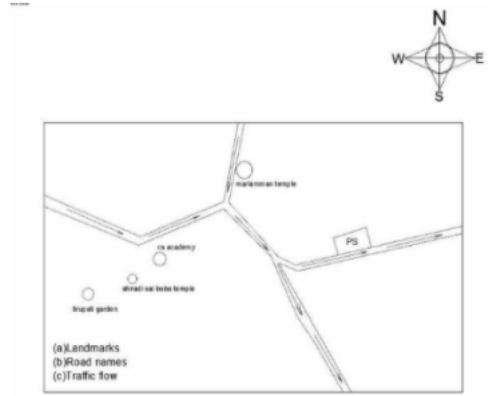

Google Map View

Polling Station Building Front View

Polling Station Front View

Cad View

Key MAP View

1 பெயர் : கந்தசாமி தந்தையின் பெயர்: முதுபையந வீட்டு எண் : 1 வயது : 74 பாலினம் : ஆண் Photo is available RTW2394922	2 பெயர் : பாவாத்தான் - கணவர் பெயர்: இராமசாமி - வீட்டு எண் : 1 வயது : 73 பாலினம் : பெண் Photo is available RTW2095149	# 3 பெயர் : வள்ளியம்மாள் கணவர் பெயர்: கந்தசாமி வீட்டு எண் : 1 வயது : 71 பாலினம் : பெண் Photo is available RTW2355923
4 பெயர் : பழனிச்சாமி - தந்தையின் பெயர்: கருப்பணசாமி - வீட்டு எண் : 1 வயது : 61 பாலினம் : ஆண் Photo is available RTW2095156	5 பெயர் : பழனியம்மாள் - கணவர் பெயர்: பழனிச்சாமி - வீட்டு எண் : 1 வயது : 56 பாலினம் : பெண் Photo is available RTW2095164	6 பெயர் : பிரசாந்த் - தந்தையின் பெயர்: சின்னாராமசாமி வீட்டு எண் : 1 வயது : 33 பாலினம் : ஆண் Photo is available RTW1471770
7 பெயர் : கௌரிநாதன் - தந்தையின் பெயர்: தங்கவேல் - வீட்டு எண் : 1A வயது : 32 பாலினம் : ஆண் Photo is available RTW1257914	8 பெயர் : சாந்தி - தந்தையின் பெயர்: சண்முகம் - வீட்டு எண் : 2 வயது : 63 பாலினம் : பெண் Photo is available RTW2095172	9 பெயர் : சண்முகம் - தந்தையின் பெயர்: கருப்பணசாமி - வீட்டு எண் : 2 வயது : 59 பாலினம் : ஆண் Photo is available RTW2095180
10 பெயர் : வெங்கடாஜலம் தந்தையின் பெயர்: பழனிச்சாமி - வீட்டு எண் : 02 வயது : 33 பாலினம் : ஆண் Photo is available RTW1087063	11 பெயர் : ஆனந்தி கணவர் பெயர்: வெங்கடாச்சலம் வீட்டு எண் : 02 வயது : 30 பாலினம் : பெண் Photo is available RTW2444008	12 பெயர் : ரமேஷ் தந்தையின் பெயர்: சண்முகம் வீட்டு எண் : 002 வயது : 26 பாலினம் : ஆண் Photo is available RTW2473510
13 பெயர் : முருகேசன் - தந்தையின் பெயர்: நாச்சிமுத்து - வீட்டு எண் : 3 வயது : 58 பாலினம் : ஆண் Photo is available RTW2095198	14 பெயர் : பேபி - கணவர் பெயர்: முருகேசன் - வீட்டு எண் : 3 வயது : 51 பாலினம் : பெண் Photo is available RTW2095206	15 பெயர் : ரகுராம் ஈஸ்வரன் தந்தையின் பெயர்: ஈஸ்வரன் வீட்டு எண் : 3-பி வயது : 22 பாலினம் : ஆண் Photo is available RTW2899540
16 பெயர் : கருப்பாயம்மாள் - கணவர் பெயர்: வேலாயுதம் - வீட்டு எண் : 4 வயது : 61 பாலினம் : பெண் Photo is available RTW2095214	17 பெயர் : வினோதகுமார் தந்தையின் பெயர்: முருகேசன் - வீட்டு எண் : 4 வயது : 32 பாலினம் : ஆண் Photo is available RTW1329978	18 பெயர் : குமரேசன் - தந்தையின் பெயர்: ராமசாமி - வீட்டு எண் : 4-47 வயது : 36 பாலினம் : ஆண் Photo is available RTW0856922
19 பெயர் : பாலசுப்பிரமணியம் - தந்தையின் பெயர்: கருப்பணன் - வீட்டு எண் : 5/245 வயது : 74 பாலினம் : ஆண் Photo is available RTW1086917	20 பெயர் : மகேந்திரன் - தந்தையின் பெயர்: வேலாயுதம் - வீட்டு எண் : 5A வயது : 44 பாலினம் : ஆண் Photo is available GTJ1139641	21 பெயர் : கவிதா மகேந்திரன் கணவர் பெயர்: மகேந்திரன் வீட்டு எண் : 5ஏ வயது : 37 பாலினம் : பெண் Photo is available RTW2836161
22 பெயர் : முருகேசன் - தந்தையின் பெயர்: சின்னச்சாமி - வீட்டு எண் : 6 வயது : 44 பாலினம் : ஆண் Photo is available RTW0987438	23 பெயர் : சங்கீதா - கணவர் பெயர்: முருகேசன் - வீட்டு எண் : 6 வயது : 38 பாலினம் : பெண் Photo is available RTW0987420	24 பெயர் : வள்ளியம்மாள் - கணவர் பெயர்: சண்முகம் - வீட்டு எண் : 7 வயது : 66 பாலினம் : பெண் Photo is available RTW2095222
25 பெயர் : தங்கராசு - தந்தையின் பெயர்: சண்முகம் - வீட்டு எண் : 7 வயது : 53 பாலினம் : ஆண் Photo is available RTW2095230	26 பெயர் : ரகுபதி - தந்தையின் பெயர்: சண்முகம் - வீட்டு எண் : 7 வயது : 50 பாலினம் : ஆண் Photo is available RTW2095248	27 பெயர் : ராஜாமணி - தந்தையின் பெயர்: தங்கராசு - வீட்டு எண் : 7 வயது : 46 பாலினம் : பெண் Photo is available GTJ3251956
28 பெயர் : சங்கர் தந்தையின் பெயர்: சக்திவேல் வீட்டு எண் : 7 வயது : 33 பாலினம் : ஆண் Photo is available RTW2495588	29 பெயர் : கார்த்திகேயன்.த தந்தையின் பெயர்: தங்கராசு.ச வீட்டு எண் : 7 வயது : 24 பாலினம் : ஆண் Photo is available RTW2525723	30 பெயர் : திவ்யா - தந்தையின் பெயர்: ராஜகோபால் - வீட்டு எண் : 7/38 வயது : 32 பாலினம் : பெண் Photo is available RTW0987149