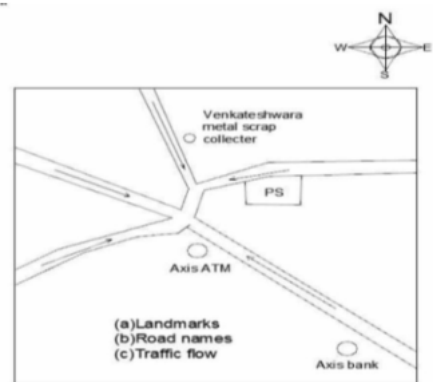

**Google Map View**

**Polling Station Building Front View**

P.U.M.School,Kalingarayanpalayam 638301

**Polling Station Front View**

**Cad View**

**Key MAP View**

சட்டமன்றத் தொகுதியின் எண் மற்றும் பெயர் : 99-ஈரோடு (மேற்கு)  
பிரிவு எண் மற்றும் பெயர் 1-மேட்டுநாசுவம்பாளையம் (வ.கி) மற்றும் (ஊ) வார்டு 2, காளிங்கராயன் பாளையம்