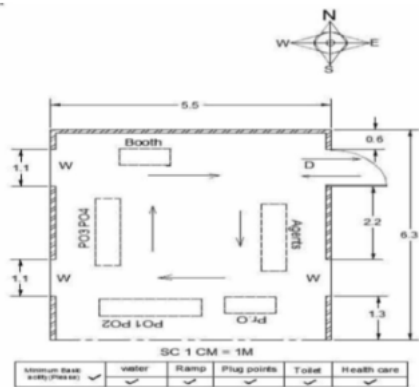

**Google Map View**

**Polling Station Building Front View**

P.U.M.School,Kalingarayanpalayam 638301

**Polling Station Front View**

**Cad View**

**Key MAP View**

சட்டமன்றத் தொகுதியின் எண் மற்றும் பெயர் : 99-ஈரோடு (மேற்கு)  
பிரிவு எண் மற்றும் பெயர் 1-மேட்டுநாசுவம்பாளையம் (வ.கி) மற்றும் (ஊ) வார்டு 2, காளிங்கராயன் பாளையம்