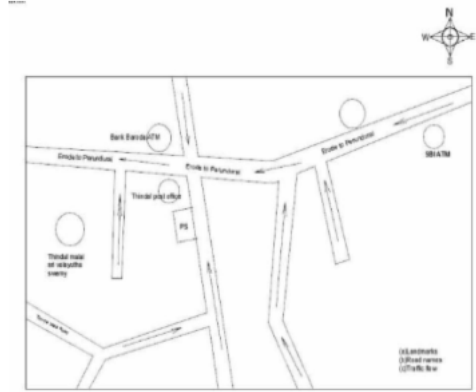

Key MAP View