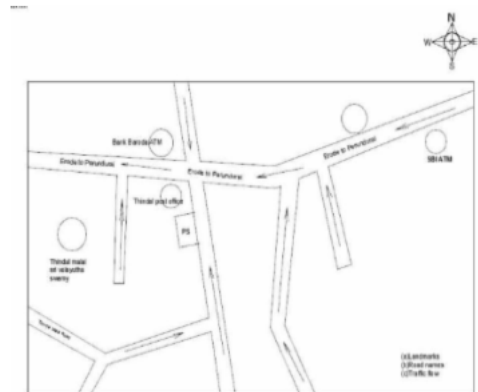

Key MAP View