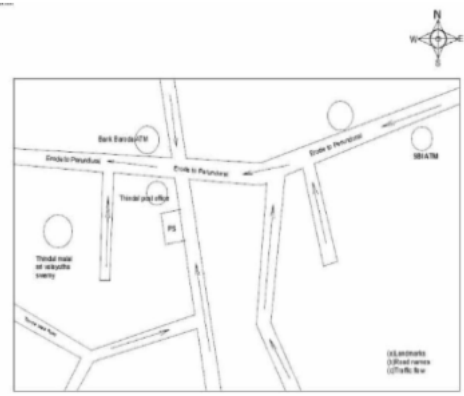

Google Map View

Polling Station Building Front View

Polling Station Front View

Cad View

Key MAP View

1 பெயர் : சுப்பிரமணியன் - தந்தையின் பெயர்: முத்துச்சாமி - வீட்டு எண் : 1 வயது : 74 பாலினம் : ஆண் Photo is available	RTW0701441	2 பெயர் : சுப்பிரமணியம் ராஜூ - தந்தையின் பெயர்: ராம ராஜூ - வீட்டு எண் : 1 வயது : 69 பாலினம் : ஆண் Photo is available	RTW1473750	3 பெயர் : முருகன் - தந்தையின் பெயர்: அங்கமுத்து - வீட்டு எண் : 1 வயது : 66 பாலினம் : ஆண் Photo is available	RTW0192013
4 பெயர் : நிர்மலா - கணவர் பெயர்: சுப்பிரமணியராஜூ - வீட்டு எண் : 1 வயது : 61 பாலினம் : பெண் Photo is available	RTW1473628	5 பெயர் : பாக்கியம் - கணவர் பெயர்: முருகன் - வீட்டு எண் : 1 வயது : 59 பாலினம் : பெண் Photo is available	RTW0192021	6 பெயர் : ராதை - கணவர் பெயர்: செல்வராசு - வீட்டு எண் : 1 வயது : 55 பாலினம் : பெண் Photo is available	FSW8180671
7 பெயர் : ஆனந்தன் - தாயின் பெயர்: பழனியம்மாள் - வீட்டு எண் : 1 வயது : 43 பாலினம் : ஆண் Photo is available	RTW0860452	8 பெயர் : ரேகா - கணவர் பெயர்: சிவனேஷ்வரன் - வீட்டு எண் : 1 வயது : 38 பாலினம் : பெண் Photo is available	RTW1259175	9 பெயர் : சுபாஷ் - தந்தையின் பெயர்: சொக்கலிங்கம் - வீட்டு எண் : 1 வயது : 36 பாலினம் : ஆண் Photo is available	XUY1010321
10 பெயர் : சம்பத்குமார் - தந்தையின் பெயர்: இராமசாமி - வீட்டு எண் : 1-165B வயது : 68 பாலினம் : ஆண் Photo is available	RTW0067181	11 பெயர் : ரோஜா - கணவர் பெயர்: சம்பத்குமார் - வீட்டு எண் : 1-165B வயது : 59 பாலினம் : பெண் Photo is available	RTW0067199	S 12 பெயர் : கோமதி - கணவர் பெயர்: மகேந்திரன் - வீட்டு எண் : 1/410 வயது : 35 பாலினம் : பெண் DELETED Photo is available	RTW1331180
13 பெயர் : ரம்யா - தந்தையின் பெயர்: பாஸ்கரன் - வீட்டு எண் : 1E வயது : 37 பாலினம் : பெண் Photo is available	RTW0067959	14 பெயர் : மீனாட்சி - கணவர் பெயர்: ரத்தினவேலு - வீட்டு எண் : 1X வயது : 86 பாலினம் : பெண் Photo is available	FSW6603799	15 பெயர் : அண்ணாமலை - தந்தையின் பெயர்: ரத்தினவேலு - வீட்டு எண் : 1X வயது : 57 பாலினம் : ஆண் Photo is available	FSW6603807
16 பெயர் : லட்சுமி - கணவர் பெயர்: மணி - வீட்டு எண் : 2 வயது : 64 பாலினம் : பெண் Photo is available	FSW9220013	17 பெயர் : நேரு - தந்தையின் பெயர்: ரங்கசாமி - வீட்டு எண் : 2 வயது : 60 பாலினம் : ஆண் Photo is available	RTW0861161	18 பெயர் : சம்பத்குமார் - தந்தையின் பெயர்: வெங்கடாசலம் - வீட்டு எண் : 2 வயது : 58 பாலினம் : ஆண் Photo is available	RTW1417005
19 பெயர் : துளசிமணி - தந்தையின் பெயர்: சென்னிமலைகவுண்டர் - வீட்டு எண் : 2 வயது : 58 பாலினம் : ஆண் Photo is available	RTW2094142	20 பெயர் : ராஜேஸ்வரி - கணவர் பெயர்: சம்பத்குமார் - வீட்டு எண் : 2 வயது : 54 பாலினம் : பெண் Photo is available	RTW1473701	21 பெயர் : பத்மா - கணவர் பெயர்: துளசிமணி - வீட்டு எண் : 2 வயது : 51 பாலினம் : பெண் Photo is available	LXL0237917
22 பெயர் : கீதா - கணவர் பெயர்: நேரு - வீட்டு எண் : 2 வயது : 50 பாலினம் : பெண் Photo is available	RTW0861179	23 பெயர் : பத்மஸ்ரீ - கணவர் பெயர்: வெங்கடராமன் - வீட்டு எண் : 2 வயது : 50 பாலினம் : பெண் Photo is available	RTW0860924	24 பெயர் : சித்ரா - கணவர் பெயர்: ராஜேந்திரன் - வீட்டு எண் : 2 வயது : 45 பாலினம் : பெண் Photo is available	RTW0769828
25 பெயர் : சுனில்விக்கனேஷ் - தந்தையின் பெயர்: நேரு - வீட்டு எண் : 2 வயது : 32 பாலினம் : ஆண் Photo is available	RTW0861187	26 பெயர் : அமராவதி - தந்தையின் பெயர்: தெய்வசிகாமணி - வீட்டு எண் : 2-15A வயது : 77 பாலினம் : ஆண் Photo is available	FSW6603294	27 பெயர் : நல்லம்மாள் - கணவர் பெயர்: அமராவதி - வீட்டு எண் : 2-15A வயது : 66 பாலினம் : பெண் Photo is available	FSW6603302
28 பெயர் : கிருஷ்ணமூர்த்தி - தந்தையின் பெயர்: அருணாச்சலம் - வீட்டு எண் : 2-15A வயது : 55 பாலினம் : ஆண் Photo is available	FSW6603096	29 பெயர் : வர்ஷிணி அ பூ கணவர் பெயர்: கிருஷ்ணமூர்த்தி - வீட்டு எண் : 2-15A வயது : 52 பாலினம் : பெண் Photo is available	FSW6603104	30 பெயர் : விஜயா - கணவர் பெயர்: சத்தியமூர்த்தி - வீட்டு எண் : 2-207b வயது : 63 பாலினம் : பெண் Photo is available	RTW2094159