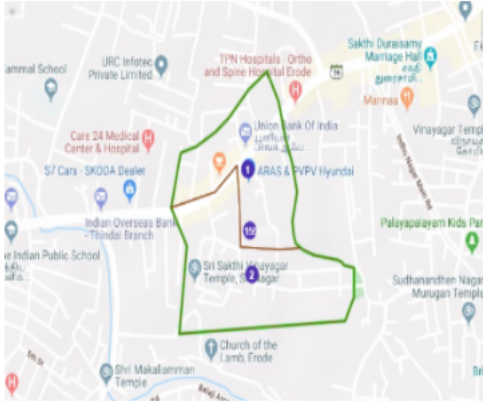

Nazri Naksha