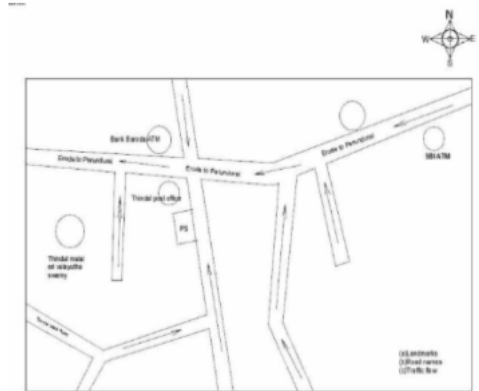

Key MAP View