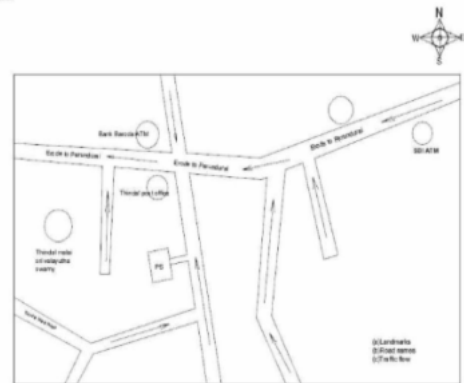

Key MAP View