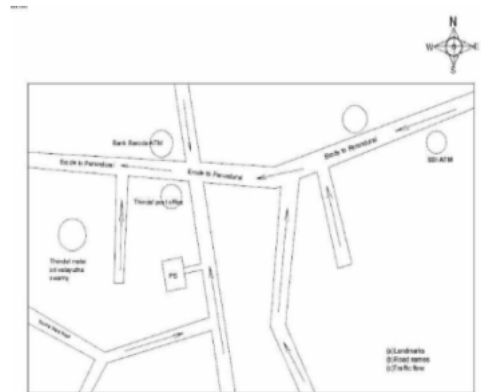

Key MAP View