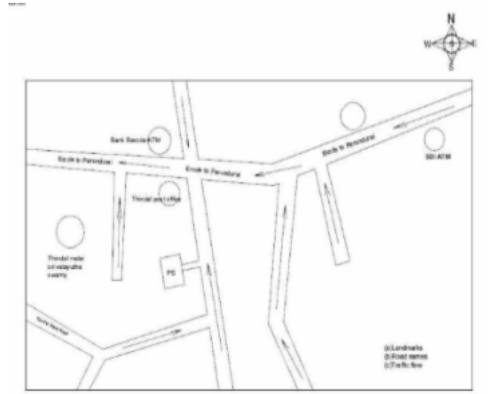

Key MAP View