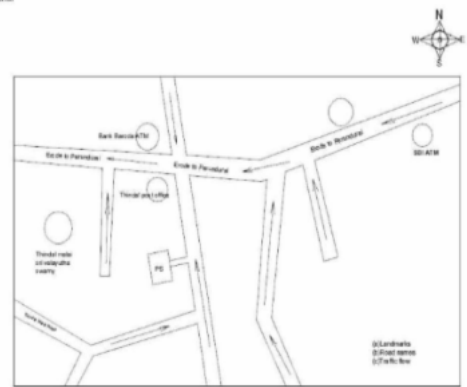

Key MAP View