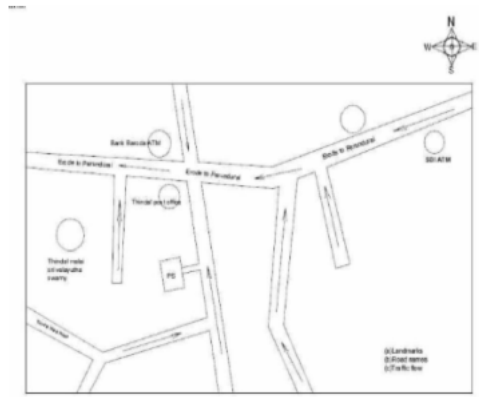

**Polling Station Building Front View**

**Polling Station Front View**

**Cad View**

**Key MAP View**

சட்டமன்றத் தொகுதியின் எண் மற்றும் பெயர் : 99-ஈரோடு (மேற்கு)  
பிரிவு எண் மற்றும் பெயர் 1-ஈரோடு (மா) திண்டல் வார்டு 30, பிருந்தா நகர்