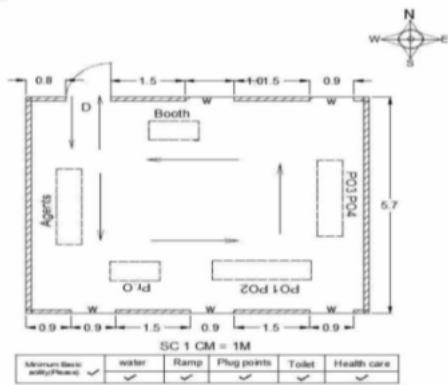

Google Map View

Polling Station Building Front View

Polling Station Front View

Cad View

Key MAP View

1 பெயர் : பூங்கொடி - கணவர் பெயர்: குழந்தை வேல் - வீட்டு எண் : 1 வயது : 65 பாலினம் : பெண் Photo is available RTW1333459	2 பெயர் : வெற்றிவேல் - தந்தையின் பெயர்: ராமலிங்கம் - வீட்டு எண் : 1 வயது : 55 பாலினம் : ஆண் Photo is available RTW1577733	3 பெயர் : செல்வி - கணவர் பெயர்: பழனிசாமி - வீட்டு எண் : 1 வயது : 54 பாலினம் : பெண் Photo is available RTW0992156
4 பெயர் : வீரமணி - தந்தையின் பெயர்: தங்கமுத்து - வீட்டு எண் : 1 வயது : 52 பாலினம் : ஆண் Photo is available RTW1419480	5 பெயர் : முத்துக்குமாரி - தந்தையின் பெயர்: வெற்றிவேல் - வீட்டு எண் : 1 வயது : 47 பாலினம் : பெண் Photo is available RTW1577667	6 பெயர் : பச்சியம்மாள் - கணவர் பெயர்: லட்சுமணன் - வீட்டு எண் : 1 வயது : 35 பாலினம் : பெண் Photo is available RTW1262583
7 பெயர் : இந்திரா - கணவர் பெயர்: மாரிமுத்து - வீட்டு எண் : 1 வயது : 29 பாலினம் : பெண் Photo is available RTW1481324	# 8 பெயர் : திருமுருகன் கு தந்தையின் பெயர்: குருசாமி - வீட்டு எண் : 1 வயது : 27 பாலினம் : ஆண் Photo is available RTW1481308	9 பெயர் : கீதா - கணவர் பெயர்: ரவிச்சந்திரசேகரன் - வீட்டு எண் : 1-2 வயது : 56 பாலினம் : பெண் Photo is available FSW4620498
10 பெயர் : கிருஷ்ணமூர்த்தி - தந்தையின் பெயர்: பாலகிருஷ்ணன் - வீட்டு எண் : 1-4 வயது : 56 பாலினம் : ஆண் Photo is available FSW4620357	11 பெயர் : விஜயகுமார் - தந்தையின் பெயர்: பாலகிருஷ்ணன் - வீட்டு எண் : 1-4 வயது : 49 பாலினம் : ஆண் Photo is available FSW4624441	12 பெயர் : சந்திரவேலா - கணவர் பெயர்: கிருஷ்ணமூர்த்தி - வீட்டு எண் : 1-4 வயது : 45 பாலினம் : பெண் Photo is available FSW4620654
13 பெயர் : தனுஷ்யா தனுஷ்ய தந்தையின் பெயர்: கிருஷ்ணமூர்த்தி கிருஷ்ணமூர்த்தி வீட்டு எண் : 1-4 வயது : 25 பாலினம் : பெண் Photo is available RTW2420750	14 பெயர் : செல்வம் - தந்தையின் பெயர்: கந்தசாமி - வீட்டு எண் : 1-5 வயது : 60 பாலினம் : ஆண் Photo is available FSW4621231	15 பெயர் : சும்பதி - கணவர் பெயர்: செல்வம் - வீட்டு எண் : 1-5 வயது : 50 பாலினம் : பெண் Photo is available FSW4621223
16 பெயர் : விஜயா - கணவர் பெயர்: ராம்குமார் - வீட்டு எண் : 1-122 வயது : 54 பாலினம் : பெண் Photo is available RTW0477356	17 பெயர் : சின்னச்சாமி - தந்தையின் பெயர்: சென்னியப்பகவுண்டர் - வீட்டு எண் : 1-166 வயது : 71 பாலினம் : ஆண் Photo is available RTW0289363	18 பெயர் : ராஜேஸ்வரி - தந்தையின் பெயர்: சின்னச்சாமி - வீட்டு எண் : 1-166 வயது : 64 பாலினம் : ஆண் Photo is available RTW0288506
19 பெயர் : பிரியதர்ஷினி ரா தந்தையின் பெயர்: ராமசாமி - வீட்டு எண் : 1/728 வயது : 37 பாலினம் : பெண் Photo is available RTW0076760	20 பெயர் : லீலாவதி - கணவர் பெயர்: பெருமாள் - வீட்டு எண் : 1E வயது : 65 பாலினம் : பெண் Photo is available FSW7925803	21 பெயர் : ரஞ்சித்குமார் - தந்தையின் பெயர்: தேவராஜ் - வீட்டு எண் : 1E வயது : 50 பாலினம் : ஆண் Photo is available RTW0287888
# 22 பெயர் : ஷீபா பி தந்தையின் பெயர்: பிலிப்துரை - வீட்டு எண் : 1E வயது : 37 பாலினம் : பெண் Photo is available RTW0613646	23 பெயர் : விஜய் - தந்தையின் பெயர்: பிலிப்துரை - வீட்டு எண் : 1E வயது : 36 பாலினம் : ஆண் Photo is available RTW0866681	24 பெயர் : லோகநாதன் - தந்தையின் பெயர்: வெங்கடாச்சலம் - வீட்டு எண் : 2 வயது : 70 பாலினம் : ஆண் Photo is available RTW1419621
25 பெயர் : கல்யாணி - கணவர் பெயர்: சேகர் - வீட்டு எண் : 2 வயது : 52 பாலினம் : பெண் Photo is available RTW2059871	26 பெயர் : சரண்யா - கணவர் பெயர்: சரண்குமார் - வீட்டு எண் : 2 வயது : 39 பாலினம் : பெண் Photo is available RTW1419498	27 பெயர் : திருவாவுக்கரசு - தந்தையின் பெயர்: லோகநாதன் - வீட்டு எண் : 2 வயது : 37 பாலினம் : ஆண் Photo is available RTW1419571
28 பெயர் : சுகந்தி - கணவர் பெயர்: ஜெகதீஸ்வரன் - வீட்டு எண் : 2 வயது : 34 பாலினம் : பெண் Photo is available RTW1481506	29 பெயர் : முத்துக்குமார் பெ தந்தையின் பெயர்: பெரியசாமி வீட்டு எண் : 2/22 நாராயண நிலைய வயது : 45 பாலினம் : ஆண் Photo is available RTW2415685	30 பெயர் : சத்திபிரியா சின்னுச்சாமி தந்தையின் பெயர்: சின்னுச்சாமி வீட்டு எண் : 2/22 நாராயண நிலைய வயது : 42 பாலினம் : பெண் Photo is available RTW2551646