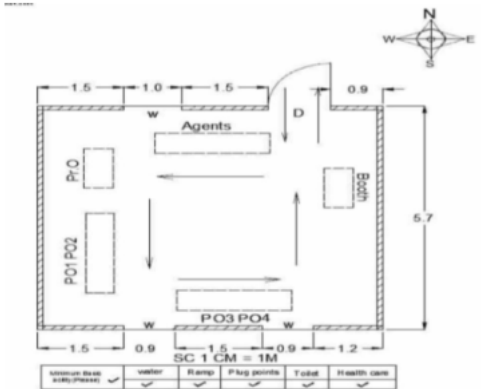

**Google Map View**

**Polling Station Building Front View**

**Polling Station Front View**

**Cad View**

**Key MAP View**

1 பெயர் : மா கோபி தந்தையின் பெயர்: மாது வீட்டு எண் : 0 வயது : 24 பாலினம் : ஆண் Photo is available	RTW2895647	2 பெயர் : சுப்பிரமணியன் - தந்தையின் பெயர்: அர்த்தனாரி - வீட்டு எண் : 1 வயது : 61 பாலினம் : ஆண் Photo is available	RTW1328442	3 பெயர் : கலாவதி - கணவர் பெயர்: சுப்பிரமணியன் - வீட்டு எண் : 1 வயது : 51 பாலினம் : பெண் Photo is available	RTW1328467
4 பெயர் : சா.கௌதமி கணவர் பெயர்: சக்திவேல் வீட்டு எண் : 1 வயது : 39 பாலினம் : பெண் Photo is available	RTW2442895	5 பெயர் : தயாணந்தன் - தந்தையின் பெயர்: சுப்பிரமணியன் - வீட்டு எண் : 1 வயது : 32 பாலினம் : ஆண் Photo is available	RTW1328459	6 பெயர் : நந்தீஸ்வரன் சுப்ரமணியன் தந்தையின் பெயர்: சுப்ரமணியன் வீட்டு எண் : 1 வயது : 27 பாலினம் : ஆண் Photo is available	RTW2735785
7 பெயர் : கண்ணன் - தந்தையின் பெயர்: ரங்கசாமி - வீட்டு எண் : 1-49 வயது : 52 பாலினம் : ஆண் Photo is available	RTW1186147	8 பெயர் : ஜீவநாயகம் சபீர் அகமது தாயின் பெயர்: சுரையா பானு பாலமுருகன் வீட்டு எண் : 1/700 வயது : 26 பாலினம் : ஆண் Photo is available	RTW2542355	9 பெயர் : செல்வன் - தந்தையின் பெயர்: வரதன் - வீட்டு எண் : 1E வயது : 51 பாலினம் : ஆண் Photo is available	RTW0289330
10 பெயர் : கலா - கணவர் பெயர்: செல்வன் - வீட்டு எண் : 1E வயது : 50 பாலினம் : பெண் Photo is available	RTW0345207	11 பெயர் : ச கலையரசன் இதரர் பெயர்: கே சங்கீதா வீட்டு எண் : 2/126 வயது : 41 பாலினம் : ஆண் Photo is available	RTW2899599	12 பெயர் : சங்கீதா கணவர் பெயர்: கலையரசன் வீட்டு எண் : 2-126 வயது : 38 பாலினம் : பெண் Photo is available	RTW1700848
13 பெயர் : ஈஸ்வரி - கணவர் பெயர்: சுப்ரமணியம் - வீட்டு எண் : 2/198A வயது : 65 பாலினம் : பெண் Photo is available	FSW4621132	14 பெயர் : தரினீஷ் தந்தையின் பெயர்: ரவிசந்திரன் வீட்டு எண் : 4 வயது : 20 பாலினம் : ஆண் Photo is available	RTW2847085	15 பெயர் : தியா பி தந்தையின் பெயர்: பிரேமதாஸ் வீட்டு எண் : 7/10 சொர்ணாம்பாள் இல்லம்,6வது வீதி வயது : 21 பாலினம் : பெண் Photo is available	RTW2764348
16 பெயர் : பிரேம்குமார் தந்தையின் பெயர்: செல்வராஜ் வீட்டு எண் : 9 வயது : 41 பாலினம் : ஆண் Photo is available	RTW2479681	17 பெயர் : இந்துமதி கணவர் பெயர்: பிரேம குமார் வீட்டு எண் : 9 வயது : 38 பாலினம் : பெண் Photo is available	RTW2480663	18 பெயர் : ரேவதி பெ தந்தையின் பெயர்: பெருமாள் வீட்டு எண் : 11,ரவணி இல்லம் வயது : 46 பாலினம் : பெண் Photo is available	RTW2948925
19 பெயர் : காயத்ரி கோ கணவர் பெயர்: முரளிதரன் .ரா வீட்டு எண் : 12 வயது : 56 பாலினம் : பெண் Photo is available	RTW2513380	20 பெயர் : வசந்தி - தந்தையின் பெயர்: தெண்டாயுதபாணி - வீட்டு எண் : 13/10 வயது : 40 பாலினம் : பெண் Photo is available	AWJ0051706	21 பெயர் : ப பரிமளா கணவர் பெயர்: சிவராமச்சந்திரன் வீட்டு எண் : 13/11 வயது : 39 பாலினம் : பெண் Photo is available	JZL0340091
22 பெயர் : ஜெயகுமார் தந்தையின் பெயர்: ரங்கநாதன் வீட்டு எண் : 17/42 வயது : 53 பாலினம் : ஆண் Photo is available	RTW2408078	23 பெயர் : செல்வி கணவர் பெயர்: ஜெயகுமார் வீட்டு எண் : 17/42 வயது : 46 பாலினம் : பெண் Photo is available	RTW2408086	24 பெயர் : ஹேமலதா தந்தையின் பெயர்: ஜெயகுமார் வீட்டு எண் : 17/42 தங்கமுத்து காம்பலகல் வயது : 20 பாலினம் : பெண் Photo is available	RTW2765501
25 பெயர் : ப்ரீத்தா ச தந்தையின் பெயர்: சக்திவேல் ப வீட்டு எண் : 17/52 வயது : 25 பாலினம் : பெண் Photo is available	RTW1781723	# 26 பெயர் : சித்ரா கார்த்திகேயன் தந்தையின் பெயர்: ரமசாமி - வீட்டு எண் : 17/55 வயது : 38 பாலினம் : பெண் Photo is available	BMP4039970	27 பெயர் : நிதர்ஷன் பிரியா ச தந்தையின் பெயர்: சரவண கிஷன் வீட்டு எண் : 20/1 வயது : 20 பாலினம் : பெண் Photo is available	RTW2721306
28 பெயர் : செந்தமிழ்செல்வி கணவர் பெயர்: தங்கவேல் வீட்டு எண் : 20/2 வயது : 48 பாலினம் : பெண் Photo is available	RTW2397107	29 பெயர் : குழலின் யாஷ்வி த த தந்தையின் பெயர்: திரா தங்கவேல் வீட்டு எண் : 20/2 வயது : 25 பாலினம் : பெண் Photo is available	RTW2565539	30 பெயர் : கிர்தீஷ் ப்ரியன் பா தந்தையின் பெயர்: பாலாஜி வீட்டு எண் : 20/3 ஸ் சக்தி இல்லம் வயது : 19 பாலினம் : ஆண் Photo is available	RTW2929867