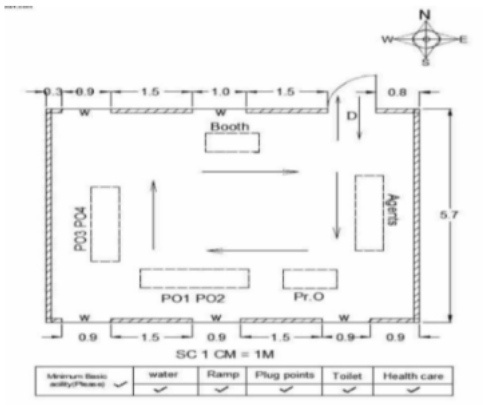

Google Map View

Polling Station Building Front View

Polling Station Front View

Cad View

Key MAP View

1 பெயர் : வசந்தாமணி - கணவர் பெயர்: ராமசாமி - வீட்டு எண் : 1 வயது : 66 பாலினம் : பெண் Photo is available	RTW0477851	2 பெயர் : தமிழ்செல்வி - கணவர் பெயர்: களியபெருமாள் - வீட்டு எண் : 1 வயது : 58 பாலினம் : பெண் Photo is available	RTW1483197	3 பெயர் : விஸ்வநாதன் - தந்தையின் பெயர்: பெர்ன்னுசாமி - வீட்டு எண் : 1 வயது : 51 பாலினம் : ஆண் Photo is available	RTW0868695
4 பெயர் : செந்தில்குமார் - தந்தையின் பெயர்: ஜீவா - வீட்டு எண் : 1 வயது : 44 பாலினம் : ஆண் Photo is available	FSW4620761	5 பெயர் : முருகேசன் - தந்தையின் பெயர்: ராமசாமி - வீட்டு எண் : 1 வயது : 44 பாலினம் : ஆண் Photo is available	RTW0289579	6 பெயர் : மஞ்சு - கணவர் பெயர்: முருகேசன் - வீட்டு எண் : 1 வயது : 42 பாலினம் : பெண் Photo is available	RTW0477794
7 பெயர் : விஜயகுமார் - தந்தையின் பெயர்: பொன்னுசாமி - வீட்டு எண் : 1 வயது : 41 பாலினம் : ஆண் Photo is available	RTW0868687	8 பெயர் : ஜீவிதா வி தந்தையின் பெயர்: விஸ்வநாதன் வீட்டு எண் : 1 வயது : 26 பாலினம் : பெண் Photo is available	RTW2563203	9 பெயர் : அஷ்வதன் தந்தையின் பெயர்: வெற்றிவேல் வீட்டு எண் : 001 வயது : 23 பாலினம் : ஆண் Photo is available	RTW2483626
10 பெயர் : செல்வி கணவர் பெயர்: பாலசுப்ரமணியம் வீட்டு எண் : 1/2 வயது : 57 பாலினம் : பெண் Photo is available	RTW2483816	11 பெயர் : சக்திவேல் - தந்தையின் பெயர்: வீரப்பன் - வீட்டு எண் : 1-E வயது : 54 பாலினம் : ஆண் Photo is available	RTW0993352	12 பெயர் : லலிதா - கணவர் பெயர்: சக்திவேல் - வீட்டு எண் : 1-E வயது : 51 பாலினம் : பெண் Photo is available	RTW0993345
13 பெயர் : பாலாஜி - தந்தையின் பெயர்: ராஜீ - வீட்டு எண் : 1-E வயது : 31 பாலினம் : ஆண் Photo is available	RTW0993337	14 பெயர் : இந்து கணவர் பெயர்: வீரமணி வீட்டு எண் : 1, ஜெகநாதன் வீதி வயது : 29 பாலினம் : பெண் Photo is available	XUY2014744	15 பெயர் : நாராயணசுவாமி தந்தையின் பெயர்: ஹரிக்கரிஷ்ணன் வீட்டு எண் : 2 வயது : 28 பாலினம் : ஆண் Photo is available	RTW1334606
16 பெயர் : நவீன்குமார் தந்தையின் பெயர்: கோபால் கிருஷ்ணன் வீட்டு எண் : 2/1 வயது : 28 பாலினம் : ஆண் Photo is available	RTW2603520	17 பெயர் : கொமாரசாமி - தந்தையின் பெயர்: மாரிமுத்து - வீட்டு எண் : 3 வயது : 78 பாலினம் : ஆண் Photo is available	RTW2072148	18 பெயர் : பழனியம்மாள் - கணவர் பெயர்: கொமாரசாமி - வீட்டு எண் : 3 வயது : 76 பாலினம் : பெண் Photo is available	RTW2072155
19 பெயர் : பூநீஜா - கணவர் பெயர்: சும்ன் - வீட்டு எண் : 3 வயது : 40 பாலினம் : பெண் Photo is available	RTW1531441	20 பெயர் : மஞ்சுப்பிரியா - தந்தையின் பெயர்: நவநீதன் - வீட்டு எண் : 3 வயது : 39 பாலினம் : பெண் Photo is available	RTW0289587	21 பெயர் : பூநீதர் - தந்தையின் பெயர்: சந்திரசேகரன் - வீட்டு எண் : 4-1 வயது : 40 பாலினம் : ஆண் Photo is available	FSW7946718
22 பெயர் : பானுமதி - கணவர் பெயர்: சண்முகம் - வீட்டு எண் : 7 வயது : 70 பாலினம் : பெண் Photo is available	RTW2072189	23 பெயர் : செல்வகுமார் - தந்தையின் பெயர்: வடிவேல் - வீட்டு எண் : 7 வயது : 66 பாலினம் : ஆண் Photo is available	RTW0993451	24 பெயர் : சசிகலா - கணவர் பெயர்: செல்வகுமார் - வீட்டு எண் : 7 வயது : 60 பாலினம் : பெண் Photo is available	RTW0993444
25 பெயர் : மோகன்குமார் - தந்தையின் பெயர்: நடேசன் - வீட்டு எண் : 7 வயது : 55 பாலினம் : ஆண் Photo is available	RTW1531375	26 பெயர் : கீர்த்தனா - தந்தையின் பெயர்: செல்வகுமார் - வீட்டு எண் : 7 வயது : 35 பாலினம் : பெண் Photo is available	RTW0993436	27 பெயர் : சுபாஷ்சந்திரன் - தந்தையின் பெயர்: தங்கமுத்து - வீட்டு எண் : 8 வயது : 76 பாலினம் : ஆண் Photo is available	RTW2072205
28 பெயர் : ராஜேஸ்வரி - கணவர் பெயர்: சுபாஷ்சந்திரன் - வீட்டு எண் : 8 வயது : 71 பாலினம் : பெண் Photo is available	RTW2072213	29 பெயர் : கண்ணுசாமி - தந்தையின் பெயர்: சண்முகசுந்தரம் - வீட்டு எண் : 8 வயது : 67 பாலினம் : ஆண் Photo is available	RTW0868554	30 பெயர் : செல்வி - கணவர் பெயர்: கண்ணுசாமி - வீட்டு எண் : 8 வயது : 54 பாலினம் : பெண் Photo is available	RTW0868562