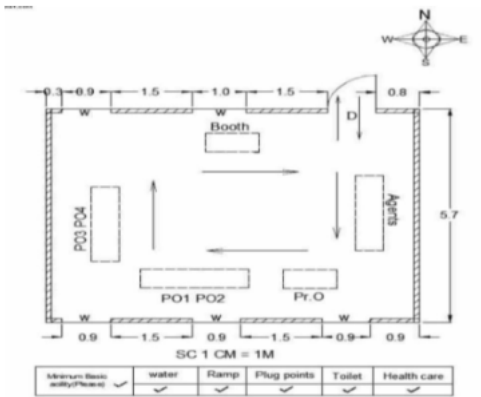

Google Map View

Polling Station Building Front View

Polling Station Front View

Cad View

Key MAP View

1 பெயர் : பூவாயம்மாள் - கணவர் பெயர்: சேமலையப்பன் - வீட்டு எண் : 81 வயது : 68 பாலினம் : பெண்	RTW0075275 Photo is available	2 பெயர் : புவனேஸ்வரி - கணவர் பெயர்: சூமார் - வீட்டு எண் : 82 வயது : 63 பாலினம் : பெண்	FSW4620837 Photo is available	3 பெயர் : சூமுதம் - தந்தையின் பெயர்: அய்யாவு - வீட்டு எண் : 82 வயது : 52 பாலினம் : பெண்	FSW4621264 Photo is available
4 பெயர் : சுபபதி - தந்தையின் பெயர்: சூமார் - வீட்டு எண் : 82 வயது : 40 பாலினம் : பெண்	FSW4620829 Photo is available	5 பெயர் : சூமார் - தந்தையின் பெயர்: கல்யாணராமன் - வீட்டு எண் : 82-1 வயது : 69 பாலினம் : ஆண்	FSW4620811 Photo is available	6 பெயர் : ஜோதிவேல் - தந்தையின் பெயர்: பாலசுப்ரமணி - வீட்டு எண் : 82-1 வயது : 46 பாலினம் : ஆண்	RTW0476093 Photo is available
7 பெயர் : கார்த்திக் வெங்கட்ராமன் தந்தையின் பெயர்: வெங்கட்ராமன் வீட்டு எண் : 82/1 வயது : 42 பாலினம் : ஆண்	RTW2427474 Photo is available	8 பெயர் : பிரசாந்த் ராஜன் தந்தையின் பெயர்: சிவசூமார் வீட்டு எண் : 82/1 வயது : 42 பாலினம் : ஆண்	RTW2430379 Photo is available	9 பெயர் : ஹரிந்துஜா - தந்தையின் பெயர்: சூமார் - வீட்டு எண் : 82-1 வயது : 35 பாலினம் : பெண்	RTW0476085 Photo is available
10 பெயர் : வள்ளியம்மாள் - கணவர் பெயர்: பொன்னுசாமி - வீட்டு எண் : 83 வயது : 78 பாலினம் : பெண்	RTW0075291 Photo is available	11 பெயர் : பூங்கொடி - கணவர் பெயர்: சரவணக்குமார் - வீட்டு எண் : 83 வயது : 53 பாலினம் : பெண்	RTW0075309 Photo is available	12 பெயர் : தனலட்சுமி - கணவர் பெயர்: பென்னுசாமி - வீட்டு எண் : 84 வயது : 75 பாலினம் : பெண்	RTW1577758 Photo is available
13 பெயர் : குருமூர்த்தி தாயின் பெயர்: முருகம்மாள் வீட்டு எண் : 84 வயது : 23 பாலினம் : ஆண்	RTW2580207 Photo is available	14 பெயர் : விஜயலட்சுமி - கணவர் பெயர்: கிருஷ்ணன் - வீட்டு எண் : 84-5 வயது : 67 பாலினம் : பெண்	RTW1333566 Photo is available	15 பெயர் : கோபாலகிருஷ்ணன் - தந்தையின் பெயர்: மாரியப்பன் - வீட்டு எண் : 85-1 வயது : 55 பாலினம் : ஆண்	RTW0991935 Photo is available
16 பெயர் : கோமதி - கணவர் பெயர்: கோபாலகிருஷ்ணன் - வீட்டு எண் : 85-1 வயது : 52 பாலினம் : பெண்	RTW0475921 Photo is available	17 பெயர் : அபிராமி - தந்தையின் பெயர்: கோபாலகிருஷ்ணன் - வீட்டு எண் : 85-1 வயது : 28 பாலினம் : பெண்	RTW1481316 Photo is available	18 பெயர் : ஷாஜகான்அப்பாஸ் - தந்தையின் பெயர்: அப்துல்சலாம் - வீட்டு எண் : 86-1 வயது : 70 பாலினம் : ஆண்	RTW0476416 Photo is available
19 பெயர் : ஷகிலாபானு - கணவர் பெயர்: ஷாஜகான்அப்பாஸ் - வீட்டு எண் : 86/1 வயது : 62 பாலினம் : பெண்	FSW4623096 Photo is available	20 பெயர் : சுகிதாஅஸ்மா - தந்தையின் பெயர்: ஷாஜகான்அப்பாஸ் - வீட்டு எண் : 86/1 வயது : 42 பாலினம் : பெண்	FSW4623435 Photo is available	21 பெயர் : கோகுலகிருஷ்ணன் ச - தந்தையின் பெயர்: சுப்பிரமணி - வீட்டு எண் : 86-8 வயது : 28 பாலினம் : ஆண்	RTW1605914 Photo is available
22 பெயர் : நாகசுந்தரராஜ் - தந்தையின் பெயர்: இராமலிங்கம் - வீட்டு எண் : 86-189 வயது : 56 பாலினம் : ஆண்	RTW0075333 Photo is available	S 23 பெயர் : நாகராணி கணவர் பெயர்: ரிஷோஜ் வீட்டு எண் : 86 அண்ணக்கட்டு ரோடு வயது : 27 பாலினம் : பெண்	RTW2543684 Photo is available		