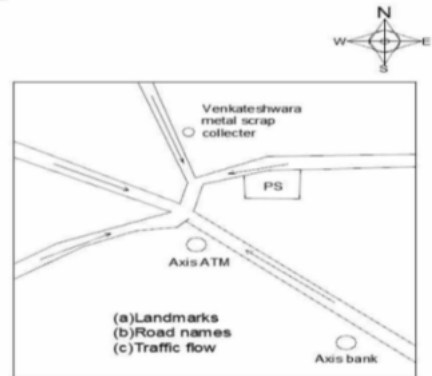

Google Map View

Polling Station Building Front View

Polling Station Front View

Cad View

Key MAP View

சட்டமன்றத் தொகுதியின் எண் மற்றும் பெயர் : 99-ஈரோடு (மேற்கு)
பிரிவு எண் மற்றும் பெயர் 1-மேட்டுநாசுவம்பாளையம் (வ.கி) மற்றும் (ஊ) வார்டு 2, முதலிதோட்டம்