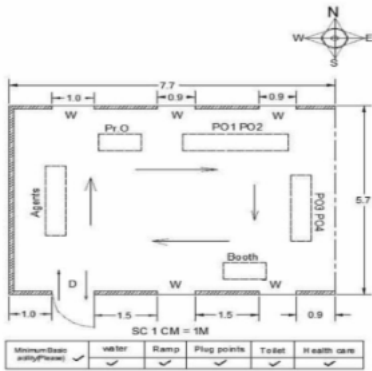

Google Map View

Polling Station Building Front View

Polling Station Front View

Cad View

Key MAP View

சட்டமன்றத் தொகுதியின் எண் மற்றும் பெயர் : 99-ஈரோடு (மேற்கு)
பிரிவு எண் மற்றும் பெயர் 1-மேட்டுநாசுவம்பாளையம் (வ.கி) மற்றும் (ஊ) வார்டு 2, முதலிதோட்டம்