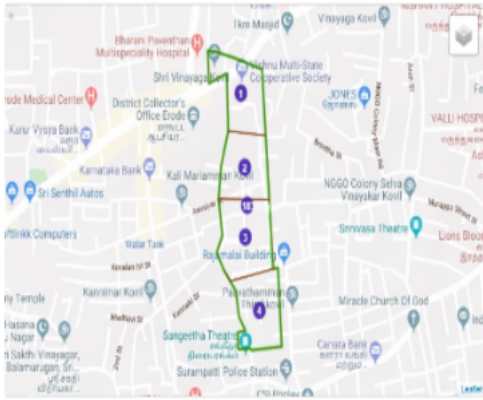

Nazri Naksha