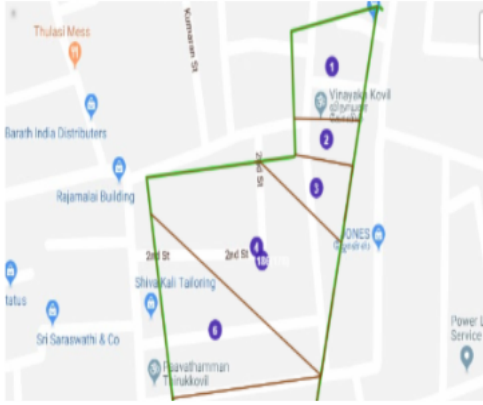

Nazri Naksha