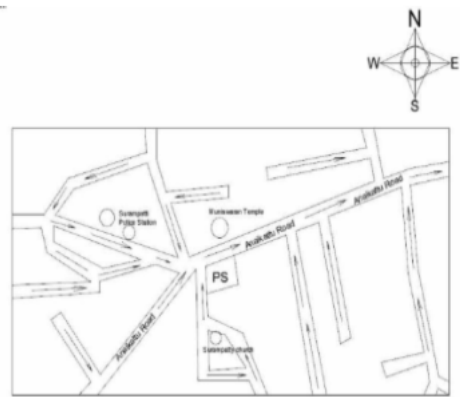

Key MAP View