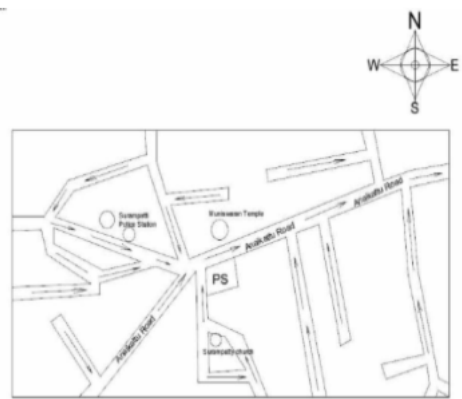

Key MAP View