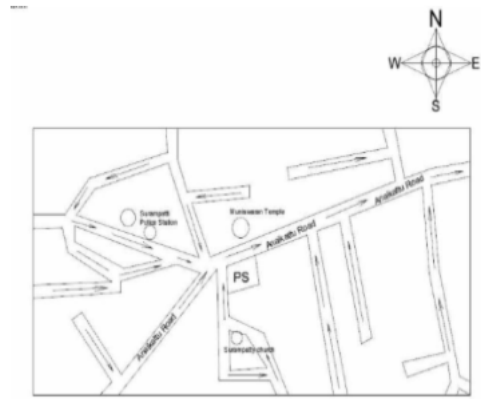

Key MAP View