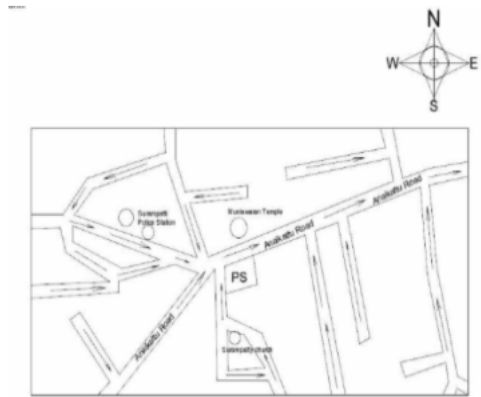

Key MAP View