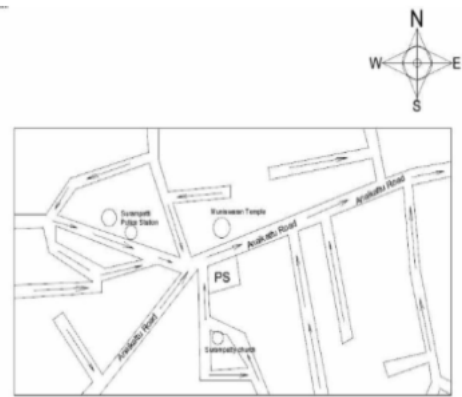

Key MAP View