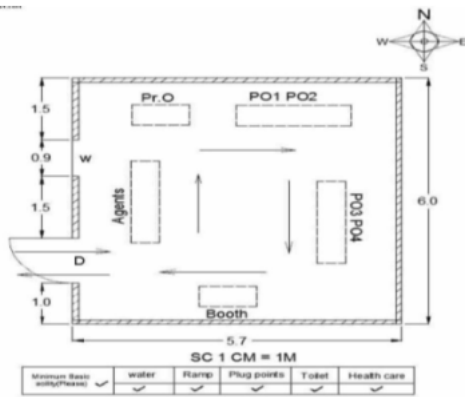

வாக்காளர் பதிவு அலுவலரின்  
கையொப்பம்

**Nazri Naksha**

**Google Map View**

**Polling Station Building Front View**

**Polling Station Front View**

**Cad View**

**Key MAP View**

|  |            |  |            |   |            |
|--|------------|--|------------|---|------------|
| 1<br>பெயர் : சரசு -<br>கணவர் பெயர்: தங்கவேல் -<br>வீட்டு எண் : 2<br>வயது : 63 பாலினம் : பெண்<br>Photo is available               | FSW9308651 | 2<br>பெயர் : தட்சிணாமூர்த்தி -<br>தந்தையின் பெயர்: தங்கவேல் -<br>வீட்டு எண் : 2<br>வயது : 53 பாலினம் : ஆண்<br>Photo is available   | FSW8857799 | 3<br>பெயர் : சதாசிவம் -<br>தந்தையின் பெயர்: தங்கவேல் -<br>வீட்டு எண் : 2<br>வயது : 46 பாலினம் : ஆண்<br>Photo is available       | FSW9308669 |
| 4<br>பெயர் : சாவித்திரி -<br>கணவர் பெயர்: தட்சிணாமூர்த்தி -<br>வீட்டு எண் : 2<br>வயது : 46 பாலினம் : பெண்<br>Photo is available  | FSW9308685 | 5<br>பெயர் : பரிமளா -<br>கணவர் பெயர்: சதாசிவம் -<br>வீட்டு எண் : 2<br>வயது : 45 பாலினம் : பெண்<br>Photo is available               | FSW9308677 | 6<br>பெயர் : நல்லம்மாள்<br>கணவர் பெயர்: மாரியப்பன்<br>வீட்டு எண் : 02/1<br>வயது : 76 பாலினம் : பெண்<br>Photo is available       | RTW1812239 |
| 7<br>பெயர் : ரமேஷ் -<br>தந்தையின் பெயர்: சின்னதம்பி -<br>வீட்டு எண் : 2-113<br>வயது : 41 பாலினம் : ஆண்<br>Photo is available     | RTW0615138 | 8<br>பெயர் : ஜான்சிராணி -<br>கணவர் பெயர்: பெஞ்சமின் -<br>வீட்டு எண் : 2-113<br>வயது : 37 பாலினம் : பெண்<br>Photo is available      | RTW0615146 | 9<br>பெயர் : நேசமணி ஞானதீபம் -<br>கணவர் பெயர்: துரை -<br>வீட்டு எண் : 20B<br>வயது : 65 பாலினம் : பெண்<br>Photo is available     | RTW0233973 |
| 10<br>பெயர் : செல்வம் -<br>தந்தையின் பெயர்: முத்துசாமி -<br>வீட்டு எண் : 3<br>வயது : 75 பாலினம் : ஆண்<br>Photo is available      | RTW2140218 | 11<br>பெயர் : ருக்குமணி -<br>கணவர் பெயர்: செல்வம் -<br>வீட்டு எண் : 3<br>வயது : 60 பாலினம் : பெண்<br>Photo is available            | RTW0500744 | 12<br>பெயர் : ரேவதி ச<br>தந்தையின் பெயர்: சண்முகம்<br>வீட்டு எண் : 4/11<br>வயது : 24 பாலினம் : பெண்<br>Photo is available       | RTW2586584 |
| 13<br>பெயர் : சுகந்தி -<br>கணவர் பெயர்: குமரேசன் -<br>வீட்டு எண் : 4 ஈப்<br>வயது : 31 பாலினம் : பெண்<br>Photo is available       | RTW1339068 | 14<br>பெயர் : ராமசாமி -<br>தந்தையின் பெயர்: சப்புராயமுதலியார் -<br>வீட்டு எண் : 5<br>வயது : 71 பாலினம் : ஆண்<br>Photo is available | FSW7944168 | 15<br>பெயர் : சாந்தி -<br>கணவர் பெயர்: ராஜேந்திரன் -<br>வீட்டு எண் : 5<br>வயது : 58 பாலினம் : பெண்<br>Photo is available        | RTW0502492 |
| 16<br>பெயர் : கோபாலகிருஷ்ணன் -<br>தந்தையின் பெயர்: தங்கராஜ் -<br>வீட்டு எண் : 5<br>வயது : 58 பாலினம் : ஆண்<br>Photo is available | RTW0999565 | 17<br>பெயர் : முனியம்மா -<br>கணவர் பெயர்: கோபாலகிருஷ்ணன் -<br>வீட்டு எண் : 5<br>வயது : 57 பாலினம் : பெண்<br>Photo is available     | RTW0999557 | 18<br>பெயர் : சண்முகம் -<br>தந்தையின் பெயர்: இராமசாமி -<br>வீட்டு எண் : 6<br>வயது : 75 பாலினம் : ஆண்<br>Photo is available      | RTW2140226 |
| 19<br>பெயர் : பாப்பாத்தி -<br>கணவர் பெயர்: கண்ணையன் -<br>வீட்டு எண் : 6<br>வயது : 74 பாலினம் : பெண்<br>Photo is available        | RTW1488758 | 20<br>பெயர் : மல்லிகா -<br>கணவர் பெயர்: சண்முகம் -<br>வீட்டு எண் : 6<br>வயது : 67 பாலினம் : பெண்<br>Photo is available             | RTW2140234 | 21<br>பெயர் : ஈஸ்வரமூர்த்தி -<br>தந்தையின் பெயர்: சண்முகம் -<br>வீட்டு எண் : 6<br>வயது : 54 பாலினம் : ஆண்<br>Photo is available | FSW6683924 |
| 22<br>பெயர் : விஜயலட்சுமி -<br>கணவர் பெயர்: ஈஸ்வரமூர்த்தி -<br>வீட்டு எண் : 6<br>வயது : 52 பாலினம் : பெண்<br>Photo is available  | FSW6686620 | 23<br>பெயர் : சந்திரசேகரன் -<br>தந்தையின் பெயர்: சண்முகம் -<br>வீட்டு எண் : 6<br>வயது : 49 பாலினம் : ஆண்<br>Photo is available     | RTW2140242 | 24<br>பெயர் : கமலேஷ் -<br>தந்தையின் பெயர்: லோகநாதன் -<br>வீட்டு எண் : 6<br>வயது : 40 பாலினம் : ஆண்<br>Photo is available        | RTW0087361 |
| 25<br>பெயர் : கனிமொழி -<br>தந்தையின் பெயர்: ஈஸ்வரமூர்த்தி -<br>வீட்டு எண் : 6<br>வயது : 29 பாலினம் : பெண்<br>Photo is available  | RTW1425099 | 26<br>பெயர் : ஸ்ரீதரன் -<br>தந்தையின் பெயர்: ரங்கசாமி -<br>வீட்டு எண் : 7<br>வயது : 58 பாலினம் : ஆண்<br>Photo is available         | RTW2140259 | 27<br>பெயர் : யசோதா -<br>கணவர் பெயர்: ஸ்ரீதரன் -<br>வீட்டு எண் : 7<br>வயது : 51 பாலினம் : பெண்<br>Photo is available            | RTW2140267 |
| 28<br>பெயர் : பழனிசாமி -<br>தந்தையின் பெயர்: அப்பாவு -<br>வீட்டு எண் : 7<br>வயது : 48 பாலினம் : ஆண்<br>Photo is available        | FSW9001991 | 29<br>பெயர் : மகேஸ்வரி -<br>கணவர் பெயர்: பழனிசாமி -<br>வீட்டு எண் : 7<br>வயது : 46 பாலினம் : பெண்<br>Photo is available            | FSW9001983 | 30<br>பெயர் : கணேசன்<br>தந்தையின் பெயர்: திருமலைசாமி<br>வீட்டு எண் : 7/2<br>வயது : 46 பாலினம் : ஆண்<br>Photo is available       | RTW1752468 |