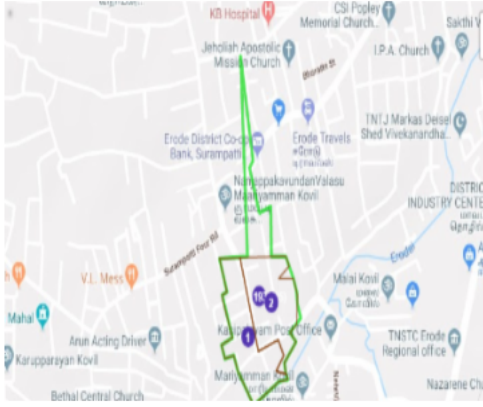

Nazri Naksha