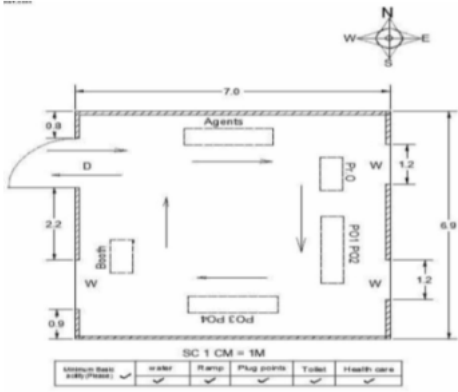

Google Map View

Polling Station Building Front View

Polling Station Front View

Cad View

Key MAP View

சட்டமன்றத் தொகுதியின் எண் மற்றும் பெயர் : 99-ஈரோடு (மேற்கு)
பிரிவு எண் மற்றும் பெயர் : 1-மேட்டுநாசுவம்பாளையம் (வ.கி) மற்றும் (ஊ) வார்டு 3, பாரதி நகர்