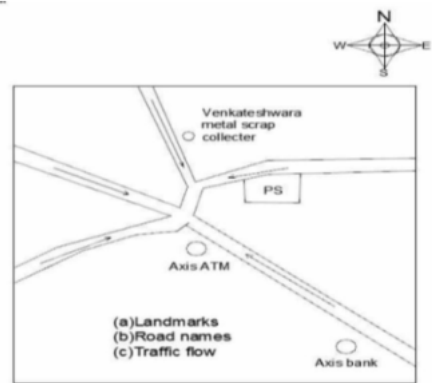

Google Map View

Polling Station Building Front View

Polling Station Front View

Cad View

Key MAP View

சட்டமன்றத் தொகுதியின் எண் மற்றும் பெயர் : 99-ஈரோடு (மேற்கு)
பிரிவு எண் மற்றும் பெயர் : 1-மேட்டுநாசுவம்பாளையம் (வ.கி) மற்றும் (ஊ) வார்டு 3, பாரதி நகர்