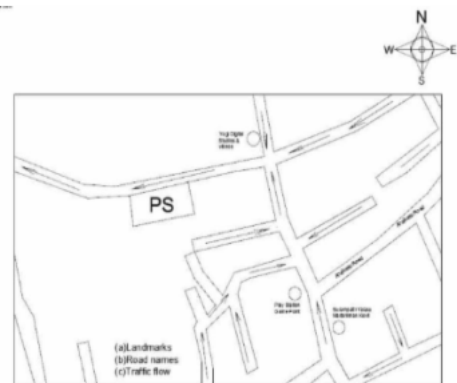

Key MAP View