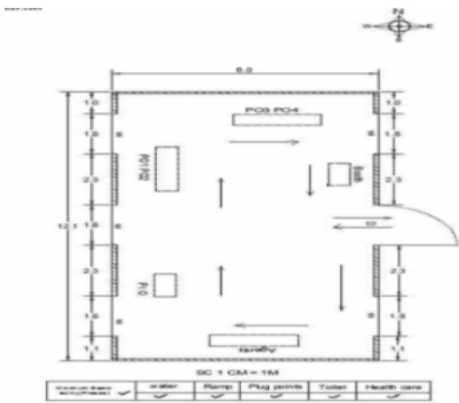

Google Map View

Polling Station Building Front View

Polling Station Front View

Cad View

Key MAP View

1 பெயர் : ஆர்யா கௌண்டர் தந்தையின் பெயர்: கந்தன் வீட்டு எண் : 00 வயது : 64 பாலினம் : ஆண்	RTW1704527 Photo is available	2 பெயர் : வேங்கம்மாள் - கணவர் பெயர்: அண்ணாமலை - வீட்டு எண் : 1-A வயது : 36 பாலினம் : பெண்	RTW1191899 Photo is available	3 பெயர் : சீனிவாசன் - தந்தையின் பெயர்: முருகன் - வீட்டு எண் : 1E வயது : 46 பாலினம் : ஆண்	RTW0509901 Photo is available
4 பெயர் : சாமிவேல் - தந்தையின் பெயர்: முருகன் - வீட்டு எண் : 1E வயது : 44 பாலினம் : ஆண்	RTW0503995 Photo is available	5 பெயர் : இளையராஜா - தந்தையின் பெயர்: முருகன் - வீட்டு எண் : 1E வயது : 39 பாலினம் : ஆண்	RTW0507368 Photo is available	6 பெயர் : முத்தம்மாள் - கணவர் பெயர்: சங்கபிள்ளை - வீட்டு எண் : 2-0 வயது : 54 பாலினம் : பெண்	RTW0509166 Photo is available
7 பெயர் : நாகராஜன் - தந்தையின் பெயர்: வேலுச்சாமி - வீட்டு எண் : 3 வயது : 43 பாலினம் : ஆண்	RTW0883587 Photo is available	8 பெயர் : மலர்விழி - கணவர் பெயர்: நாகராஜன் - வீட்டு எண் : 3 வயது : 42 பாலினம் : பெண்	RTW0883181 Photo is available	9 பெயர் : குமரேசன் - தந்தையின் பெயர்: சின்னதம்பி - வீட்டு எண் : 4-1 வயது : 58 பாலினம் : ஆண்	RTW0509307 Photo is available
S 10 பெயர் : மாதரெத்தினம் - தந்தையின் பெயர்: சோலையப்பன் - வீட்டு எண் : 4-5 வயது : 46 பாலினம் : பெண்	RTW0088914 Photo is available	11 பெயர் : மாரிமுத்து - தந்தையின் பெயர்: மதேஷ்வரன் - வீட்டு எண் : 4-186 வயது : 36 பாலினம் : ஆண்	RTW0505198 Photo is available	S 12 பெயர் : சாந்தி த கணவர் பெயர்: தங்கவேல் த வீட்டு எண் : 6/1 வயது : 47 பாலினம் : பெண்	FSW3933140 Photo is available
13 பெயர் : தெய்வநாயகி - கணவர் பெயர்: கோவிந்தராஜ் - வீட்டு எண் : 7A வயது : 53 பாலினம் : பெண்	RTW0089250 Photo is available	14 பெயர் : மரகதம் - கணவர் பெயர்: மணி - வீட்டு எண் : 8-184 வயது : 51 பாலினம் : பெண்	RTW0509513 Photo is available	15 பெயர் : சாரூமதி செ கணவர் பெயர்: செல்வராஜ் - வீட்டு எண் : 9 வயது : 61 பாலினம் : பெண்	FSW7929458 Photo is available
16 பெயர் : கி சசிகுமார் தந்தையின் பெயர்: கிருஷ்ணசாமி வீட்டு எண் : 9/1 ஆண்டிக்காடு வயது : 47 பாலினம் : ஆண்	RTW2638211 Photo is available	17 பெயர் : நவீன் குமார் தந்தையின் பெயர்: பொன்னுசாமி வீட்டு எண் : 10 வயது : 35 பாலினம் : ஆண்	RTW2502797 Photo is available	18 பெயர் : பிரகாஷ் ஷா தந்தையின் பெயர்: சண்முகம் வீட்டு எண் : 10/2 வயது : 44 பாலினம் : ஆண்	RTW2637916 Photo is available
19 பெயர் : கௌதம் அ தந்தையின் பெயர்: அரியாக் கவுண்டர் வீட்டு எண் : 11ஏ வயது : 29 பாலினம் : ஆண்	RTW2875946 Photo is available	20 பெயர் : விக்கேஷ் - தந்தையின் பெயர்: மாணிக்கம் - வீட்டு எண் : 12 வயது : 30 பாலினம் : ஆண்	RTW1101443 Photo is available	21 பெயர் : பிரியா - கணவர் பெயர்: பூபதி - வீட்டு எண் : 12 வயது : 28 பாலினம் : பெண்	RTW1582782 Photo is available
22 பெயர் : முத்துலட்சுமி - கணவர் பெயர்: தங்கவேல் - வீட்டு எண் : 13 வயது : 71 பாலினம் : பெண்	FSW8858219 Photo is available	23 பெயர் : நகோமி - கணவர் பெயர்: தங்கராஜ் - வீட்டு எண் : 13 வயது : 68 பாலினம் : பெண்	RTW0709899 Photo is available	# 24 பெயர் : ஞானப்பிரகாசம் த தந்தையின் பெயர்: தங்கவேல் - வீட்டு எண் : 13 வயது : 49 பாலினம் : ஆண்	FSW8858201 Photo is available
25 பெயர் : சத்தியசுந்தரி - கணவர் பெயர்: ஞானப்பிரகாஷ் - வீட்டு எண் : 13 வயது : 43 பாலினம் : பெண்	FSW7932361 Photo is available	26 பெயர் : சசிக்குமார் - தந்தையின் பெயர்: பாலசண்முகம் - வீட்டு எண் : 13 வயது : 42 பாலினம் : ஆண்	RTW0772616 Photo is available	27 பெயர் : கலைவாணி - தந்தையின் பெயர்: பாலசண்முகம் - வீட்டு எண் : 13 வயது : 31 பாலினம் : பெண்	RTW1192012 Photo is available
28 பெயர் : சுஜித் ரா இதரர் பெயர்: கலைவாணி பா வீட்டு எண் : 13 வயது : 29 பாலினம் : ஆண்	RTW2738011 Photo is available	29 பெயர் : ஷேக்அப்துல்லா - தந்தையின் பெயர்: அப்துல்ரகுமான் - வீட்டு எண் : 13B வயது : 79 பாலினம் : ஆண்	FSW9228453 Photo is available	30 பெயர் : ஆறுமுகம் - தந்தையின் பெயர்: அண்ணாமலை - வீட்டு எண் : 13b வயது : 78 பாலினம் : ஆண்	RTW0883496 Photo is available