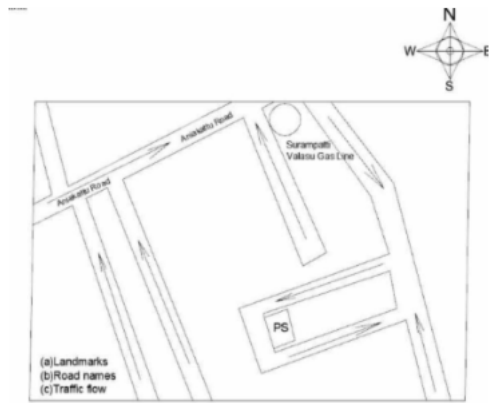

Key MAP View