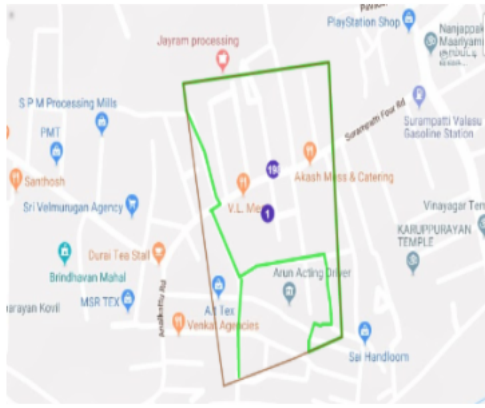

Nazri Naksha