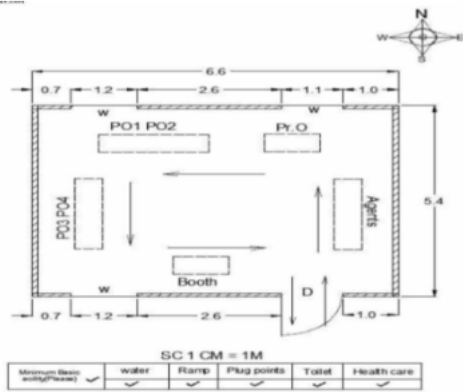

Google Map View

Polling Station Building Front View

Polling Station Front View

Cad View

Key MAP View

1 பெயர் : அழகப்பன் - தந்தையின் பெயர்: சுப்பையா - வீட்டு எண் : 1 வயது : 65 பாலினம் : ஆண்	RTW0206144 Photo is available	2 பெயர் : இந்திராணி - கணவர் பெயர்: அழகப்பன் - வீட்டு எண் : 1 வயது : 62 பாலினம் : பெண்	RTW0206151 Photo is available	3 பெயர் : ஜோதி - கணவர் பெயர்: சண்முகம் - வீட்டு எண் : 1 வயது : 44 பாலினம் : பெண்	RTW2186617 Photo is available
4 பெயர் : கார்த்திகேயன் தந்தையின் பெயர்: அழகப்பன் - வீட்டு எண் : 1 வயது : 38 பாலினம் : ஆண்	RTW0297374 Photo is available	5 பெயர் : செந்தில்குமார் - தந்தையின் பெயர்: வாசுதேவன் - வீட்டு எண் : 1/1 வயது : 39 பாலினம் : ஆண்	RTW0206508 Photo is available	6 பெயர் : முகேஷ்சிவா தந்தையின் பெயர்: கிருஷ்ணன் வீட்டு எண் : 1/1 வயது : 23 பாலினம் : ஆண்	RTW2524023 Photo is available
7 பெயர் : சசிகலா கணவர் பெயர்: ரவிசங்கர் வீட்டு எண் : 1/493 வயது : 34 பாலினம் : பெண்	RTW2523538 Photo is available	8 பெயர் : கந்தசாமி தந்தையின் பெயர்: திருமைலசாமி - வீட்டு எண் : 1A வயது : 51 பாலினம் : ஆண்	RTW1270198 Photo is available	9 பெயர் : பரமேஸ்வரி கணவர் பெயர்: கந்தசாமி - வீட்டு எண் : 1A வயது : 46 பாலினம் : பெண்	RTW1270206 Photo is available
10 பெயர் : ராமகிருஷ்ணன் - தந்தையின் பெயர்: சின்னசாமி - வீட்டு எண் : 2 வயது : 77 பாலினம் : ஆண்	FSW8858664 Photo is available	11 பெயர் : சரோஜினி - கணவர் பெயர்: ராமகிருஷ்ணன் - வீட்டு எண் : 2 வயது : 71 பாலினம் : பெண்	RTW2186641 Photo is available	12 பெயர் : நீர்வாழ்நெடுமாறன் - தந்தையின் பெயர்: ராமகிருஷ்ணன் - வீட்டு எண் : 2 வயது : 44 பாலினம் : ஆண்	FSW3873262 Photo is available
13 பெயர் : சண்முகம் - தந்தையின் பெயர்: வெங்கடாசலம் - வீட்டு எண் : 3 வயது : 54 பாலினம் : ஆண்	FSW7943657 Photo is available	14 பெயர் : ஜெயந்தி - கணவர் பெயர்: சண்முகம் - வீட்டு எண் : 3 வயது : 48 பாலினம் : பெண்	FSW7943640 Photo is available	15 பெயர் : ரவிசங்கர் - தந்தையின் பெயர்: சண்முகம் - வீட்டு எண் : 3 வயது : 39 பாலினம் : ஆண்	FSW7943210 Photo is available
16 பெயர் : கார்த்திக தந்தையின் பெயர்: சண்முகம் - வீட்டு எண் : 3 வயது : 36 பாலினம் : பெண்	RTW0710756 Photo is available	17 பெயர் : சிங்காரவேல் - தந்தையின் பெயர்: அங்கமுத்து - வீட்டு எண் : 3-2 வயது : 69 பாலினம் : ஆண்	RTW2186658 Photo is available	18 பெயர் : ரூபகலா - கணவர் பெயர்: சிங்காரவேல் - வீட்டு எண் : 3-2 வயது : 59 பாலினம் : பெண்	RTW2186666 Photo is available
19 பெயர் : பிரியா - தந்தையின் பெயர்: சிங்காரவேல் - வீட்டு எண் : 3-2 வயது : 39 பாலினம் : பெண்	FSW7943624 Photo is available	20 பெயர் : பிரதீபா - தந்தையின் பெயர்: சிங்காரவேல் - வீட்டு எண் : 3-2 வயது : 36 பாலினம் : பெண்	RTW0206136 Photo is available	21 பெயர் : ஹரீஷ் - தந்தையின் பெயர்: சிங்காரவேல் - வீட்டு எண் : 3-2 வயது : 33 பாலினம் : ஆண்	RTW0615658 Photo is available
22 பெயர் : ஜெயமணி - கணவர் பெயர்: தங்கராஜ் - வீட்டு எண் : 4 வயது : 79 பாலினம் : பெண்	RTW0512236 Photo is available	23 பெயர் : ரவிசந்திரன் - தந்தையின் பெயர்: தங்கராஜ் - வீட்டு எண் : 4 வயது : 61 பாலினம் : ஆண்	RTW1193051 Photo is available	24 பெயர் : லதா - கணவர் பெயர்: ரவிசந்திரன் - வீட்டு எண் : 4 வயது : 52 பாலினம் : பெண்	RTW1193069 Photo is available
25 பெயர் : அங்கானந்தேஸ்வரன் - தந்தையின் பெயர்: ரவிச்சந்திரன் - வீட்டு எண் : 4 வயது : 28 பாலினம் : ஆண்	RTW1427129 Photo is available	26 பெயர் : தர்மவர்த்தனி தந்தையின் பெயர்: ரவிசந்திரன் வீட்டு எண் : 4 வயது : 26 பாலினம் : பெண்	RTW2598951 Photo is available	27 பெயர் : கார்த்திகேயன் தி தந்தையின் பெயர்: திருநாவுக்கரசு வீட்டு எண் : 4/11 வயது : 20 பாலினம் : ஆண்	RTW2831865 Photo is available
28 பெயர் : சரவணப்பிரியா - தந்தையின் பெயர்: சுரேஷ்குமார் - வீட்டு எண் : 5-1 வயது : 29 பாலினம் : பெண்	RTW1427210 Photo is available	29 பெயர் : ஜெயந்தி - கணவர் பெயர்: பழனிவேல் - வீட்டு எண் : 7 வயது : 42 பாலினம் : பெண்	RTW0885541 Photo is available	30 பெயர் : பழனிவேல் - தந்தையின் பெயர்: ராசம்மாள் - வீட்டு எண் : 7 வயது : 41 பாலினம் : ஆண்	RTW0886200 Photo is available