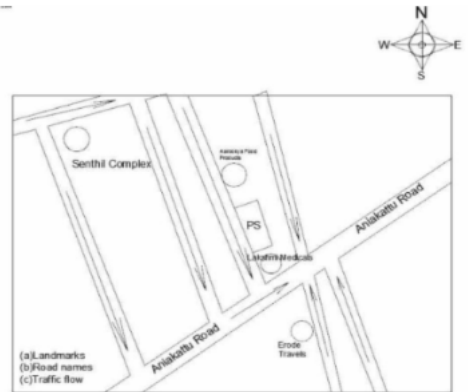

Google Map View

Polling Station Building Front View

Polling Station Front View

Cad View

Key MAP View

1 பெயர் : அழகப்பன் - தந்தையின் பெயர்: சுப்பையா - வீட்டு எண் : 1 வயது : 65 பாலினம் : ஆண்	RTW0206144 Photo is available	2 பெயர் : இந்திராணி - கணவர் பெயர்: அழகப்பன் - வீட்டு எண் : 1 வயது : 62 பாலினம் : பெண்	RTW0206151 Photo is available	3 பெயர் : ஜோதி - கணவர் பெயர்: சண்முகம் - வீட்டு எண் : 1 வயது : 44 பாலினம் : பெண்	RTW2186617 Photo is available
4 பெயர் : கார்த்திகேயன் தந்தையின் பெயர்: அழகப்பன் - வீட்டு எண் : 1 வயது : 38 பாலினம் : ஆண்	RTW0297374 Photo is available	5 பெயர் : செந்தில்குமார் - தந்தையின் பெயர்: வாசுதேவன் - வீட்டு எண் : 1/1 வயது : 39 பாலினம் : ஆண்	RTW0206508 Photo is available	6 பெயர் : முகேஷ்சிவா தந்தையின் பெயர்: கிருஷ்ணன் வீட்டு எண் : 1/1 வயது : 23 பாலினம் : ஆண்	RTW2524023 Photo is available
7 பெயர் : சசிகலா கணவர் பெயர்: ரவிசங்கர் வீட்டு எண் : 1/493 வயது : 34 பாலினம் : பெண்	RTW2523538 Photo is available	8 பெயர் : கந்தசாமி தந்தையின் பெயர்: திருமைலசாமி - வீட்டு எண் : 1A வயது : 51 பாலினம் : ஆண்	RTW1270198 Photo is available	9 பெயர் : பரமேஸ்வரி கணவர் பெயர்: கந்தசாமி - வீட்டு எண் : 1A வயது : 46 பாலினம் : பெண்	RTW1270206 Photo is available
10 பெயர் : ராமகிருஷ்ணன் - தந்தையின் பெயர்: சின்னசாமி - வீட்டு எண் : 2 வயது : 77 பாலினம் : ஆண்	FSW8858664 Photo is available	11 பெயர் : சரோஜினி - கணவர் பெயர்: ராமகிருஷ்ணன் - வீட்டு எண் : 2 வயது : 71 பாலினம் : பெண்	RTW2186641 Photo is available	12 பெயர் : நீர்வாழ்நெடுமாறன் - தந்தையின் பெயர்: ராமகிருஷ்ணன் - வீட்டு எண் : 2 வயது : 44 பாலினம் : ஆண்	FSW3873262 Photo is available
13 பெயர் : சண்முகம் - தந்தையின் பெயர்: வெங்கடாசலம் - வீட்டு எண் : 3 வயது : 54 பாலினம் : ஆண்	FSW7943657 Photo is available	14 பெயர் : ஜெயந்தி - கணவர் பெயர்: சண்முகம் - வீட்டு எண் : 3 வயது : 48 பாலினம் : பெண்	FSW7943640 Photo is available	15 பெயர் : ரவிசங்கர் - தந்தையின் பெயர்: சண்முகம் - வீட்டு எண் : 3 வயது : 39 பாலினம் : ஆண்	FSW7943210 Photo is available
16 பெயர் : கார்த்திக தந்தையின் பெயர்: சண்முகம் - வீட்டு எண் : 3 வயது : 36 பாலினம் : பெண்	RTW0710756 Photo is available	17 பெயர் : சிங்காரவேல் - தந்தையின் பெயர்: அங்கமுத்து - வீட்டு எண் : 3-2 வயது : 69 பாலினம் : ஆண்	RTW2186658 Photo is available	18 பெயர் : ரூபகலா - கணவர் பெயர்: சிங்காரவேல் - வீட்டு எண் : 3-2 வயது : 59 பாலினம் : பெண்	RTW2186666 Photo is available
19 பெயர் : பிரியா - தந்தையின் பெயர்: சிங்காரவேல் - வீட்டு எண் : 3-2 வயது : 39 பாலினம் : பெண்	FSW7943624 Photo is available	20 பெயர் : பிரதீபா - தந்தையின் பெயர்: சிங்காரவேல் - வீட்டு எண் : 3-2 வயது : 36 பாலினம் : பெண்	RTW0206136 Photo is available	21 பெயர் : ஹரீஷ் - தந்தையின் பெயர்: சிங்காரவேல் - வீட்டு எண் : 3-2 வயது : 33 பாலினம் : ஆண்	RTW0615658 Photo is available
22 பெயர் : ஜெயமணி - கணவர் பெயர்: தங்கராஜ் - வீட்டு எண் : 4 வயது : 79 பாலினம் : பெண்	RTW0512236 Photo is available	23 பெயர் : ரவிசந்திரன் - தந்தையின் பெயர்: தங்கராஜ் - வீட்டு எண் : 4 வயது : 61 பாலினம் : ஆண்	RTW1193051 Photo is available	24 பெயர் : லதா - கணவர் பெயர்: ரவிசந்திரன் - வீட்டு எண் : 4 வயது : 52 பாலினம் : பெண்	RTW1193069 Photo is available
25 பெயர் : அங்கானந்தேஸ்வரன் - தந்தையின் பெயர்: ரவிச்சந்திரன் - வீட்டு எண் : 4 வயது : 28 பாலினம் : ஆண்	RTW1427129 Photo is available	26 பெயர் : தர்மவர்த்தனி தந்தையின் பெயர்: ரவிசந்திரன் வீட்டு எண் : 4 வயது : 26 பாலினம் : பெண்	RTW2598951 Photo is available	27 பெயர் : கார்த்திகேயன் தி தந்தையின் பெயர்: திருநாவுக்கரசு வீட்டு எண் : 4/11 வயது : 20 பாலினம் : ஆண்	RTW2831865 Photo is available
28 பெயர் : சரவணப்பிரியா - தந்தையின் பெயர்: சுரேஷ்குமார் - வீட்டு எண் : 5-1 வயது : 29 பாலினம் : பெண்	RTW1427210 Photo is available	29 பெயர் : ஜெயந்தி - கணவர் பெயர்: பழனிவேல் - வீட்டு எண் : 7 வயது : 42 பாலினம் : பெண்	RTW0885541 Photo is available	30 பெயர் : பழனிவேல் - தந்தையின் பெயர்: ராசம்மாள் - வீட்டு எண் : 7 வயது : 41 பாலினம் : ஆண்	RTW0886200 Photo is available