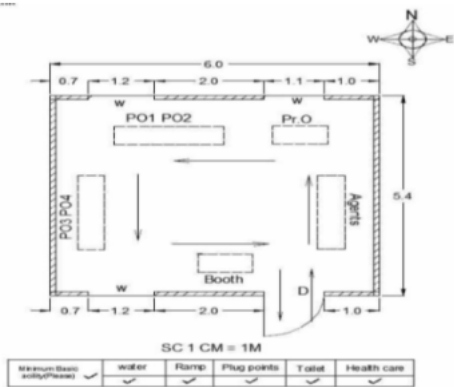

**Google Map View**

**Polling Station Building Front View**

**Polling Station Front View**

**Cad View**

**Key MAP View**

<p>Q 1</p> <p>பெயர் : முருகேசன் - தந்தையின் பெயர்: சூழந்தைவேல் வீட்டு எண் : 1 வயது : 46 பாலினம் : ஆண்</p> <p>Photo is available</p>	RTW0886226	<p>2</p> <p>பெயர் : தண்டபாணி - தந்தையின் பெயர்: தாமோதிரன் - வீட்டு எண் : 1 வயது : 42 பாலினம் : ஆண்</p> <p>Photo is available</p>	RTW2178440	<p>3</p> <p>பெயர் : சீனிவாசன் தந்தையின் பெயர்: பாலசுப்ரமணி வீட்டு எண் : 1 வயது : 29 பாலினம் : ஆண்</p> <p>Photo is available</p>	RTW1776855
<p>4</p> <p>பெயர் : பவித்ரா கணவர் பெயர்: ஸ்ரீதர் வீட்டு எண் : 1 வயது : 27 பாலினம் : பெண்</p> <p>Photo is available</p>	RTW1776863	<p>5</p> <p>பெயர் : ஸ்ரீமதி கணவர் பெயர்: அன்புசெல்வன் வீட்டு எண் : 2 வயது : 37 பாலினம் : பெண்</p> <p>Photo is available</p>	RTW2607679	<p>6</p> <p>பெயர் : விஸ்வநாதன் - தந்தையின் பெயர்: செங்கோடமுதலியார் - வீட்டு எண் : 3 வயது : 66 பாலினம் : ஆண்</p> <p>Photo is available</p>	RTW0297549
<p>7</p> <p>பெயர் : சுகதி - கணவர் பெயர்: விஸ்வநாதன் - வீட்டு எண் : 3 வயது : 61 பாலினம் : பெண்</p> <p>Photo is available</p>	RTW0297556	<p>8</p> <p>பெயர் : ஈஸ்வரி - கணவர் பெயர்: சூப்புராஜ் - வீட்டு எண் : 3 வயது : 53 பாலினம் : பெண்</p> <p>Photo is available</p>	RTW0710731	<p>9</p> <p>பெயர் : சங்கர் - தந்தையின் பெயர்: விஸ்வநாதன் - வீட்டு எண் : 3 வயது : 44 பாலினம் : ஆண்</p> <p>Photo is available</p>	RTW0297564
<p>10</p> <p>பெயர் : ராதா கணவர் பெயர்: சங்கர் வீட்டு எண் : 3 வயது : 42 பாலினம் : பெண்</p> <p>Photo is available</p>	RTW2655918	<p>11</p> <p>பெயர் : சாந்தி செ கணவர் பெயர்: செல்வராஜ் வீட்டு எண் : 3/5 வயது : 38 பாலினம் : பெண்</p> <p>Photo is available</p>	RTW2942472	<p>12</p> <p>பெயர் : சூப்புராஜ் - தந்தையின் பெயர்: பெரியசாமி - வீட்டு எண் : 3-9 வயது : 52 பாலினம் : ஆண்</p> <p>Photo is available</p>	RTW0514893
<p>13</p> <p>பெயர் : மோகன்ராஜ் சூப்புசாமி தந்தையின் பெயர்: சூப்புசாமி வீட்டு எண் : 3/74 வயது : 29 பாலினம் : ஆண்</p> <p>Photo is available</p>	RTW1801422	<p>14</p> <p>பெயர் : சிவகாமி - கணவர் பெயர்: சதாசிவம் - வீட்டு எண் : 4 வயது : 74 பாலினம் : பெண்</p> <p>Photo is available</p>	RTW0345843	<p>15</p> <p>பெயர் : கார்த்திகேயன் - தந்தையின் பெயர்: பெரியசாமி - வீட்டு எண் : 4 வயது : 58 பாலினம் : ஆண்</p> <p>Photo is available</p>	RTW0203323
<p>16</p> <p>பெயர் : தாமரைச்செல்வி - கணவர் பெயர்: கார்த்திகேயன் - வீட்டு எண் : 4 வயது : 45 பாலினம் : பெண்</p> <p>Photo is available</p>	FSW6685333	<p>17</p> <p>பெயர் : தினேஷ் தந்தையின் பெயர்: குமாரசாமி வீட்டு எண் : 4 வயது : 34 பாலினம் : ஆண்</p> <p>Photo is available</p>	RTW2557296	<p>18</p> <p>பெயர் : நேத்ரா பிரியதர்ஷினி - கணவர் பெயர்: மாதேஸ்வரன் - வீட்டு எண் : 4/5 வயது : 32 பாலினம் : பெண்</p> <p>Photo is available</p>	RTG1680537
<p>19</p> <p>பெயர் : பெரியசாமி - தந்தையின் பெயர்: மாணிக்கவாசகம் - வீட்டு எண் : 5 வயது : 70 பாலினம் : ஆண்</p> <p>Photo is available</p>	RTW2178457	<p>20</p> <p>பெயர் : சாந்தி - கணவர் பெயர்: பெரியசாமி - வீட்டு எண் : 5 வயது : 60 பாலினம் : பெண்</p> <p>Photo is available</p>	RTW2178465	<p>21</p> <p>பெயர் : ரவிகார்த்திகேயன் - தந்தையின் பெயர்: பெரியசாமி - வீட்டு எண் : 5 வயது : 37 பாலினம் : ஆண்</p> <p>Photo is available</p>	RTW0512228
<p>22</p> <p>பெயர் : காவியா - தந்தையின் பெயர்: பெரியசாமி - வீட்டு எண் : 5 வயது : 35 பாலினம் : பெண்</p> <p>Photo is available</p>	RTW0512210	<p>23</p> <p>பெயர் : பிரகாஷ் தந்தையின் பெயர்: சுப்பிரமணி வீட்டு எண் : 5/3 வயது : 33 பாலினம் : ஆண்</p> <p>Photo is available</p>	RTW1753193	<p>24</p> <p>பெயர் : வெள்ளியங்கிரி - தந்தையின் பெயர்: வைத்தியலிங்கம் - வீட்டு எண் : 6 வயது : 81 பாலினம் : ஆண்</p> <p>Photo is available</p>	RTW2178473
<p>25</p> <p>பெயர் : மாலா - கணவர் பெயர்: ராம்குமார் - வீட்டு எண் : 6 வயது : 52 பாலினம் : பெண்</p> <p>Photo is available</p>	RTW0885871	<p>26</p> <p>பெயர் : ராஜேஸ்வரி - கணவர் பெயர்: முனுசாமி - வீட்டு எண் : 7-1 வயது : 40 பாலினம் : பெண்</p> <p>Photo is available</p>	RTW0514844	<p>27</p> <p>பெயர் : சுல்தாபீ - தந்தையின் பெயர்: தளவுதீ - வீட்டு எண் : 7-1 வயது : 38 பாலினம் : பெண்</p> <p>Photo is available</p>	RTW0512376
<p>28</p> <p>பெயர் : ராஜம்மாள் - கணவர் பெயர்: செல்லதுரை - வீட்டு எண் : 7-2 வயது : 64 பாலினம் : பெண்</p> <p>Photo is available</p>	RTW0513499	<p>29</p> <p>பெயர் : கீதா - கணவர் பெயர்: முருகேசன் - வீட்டு எண் : 9 வயது : 41 பாலினம் : பெண்</p> <p>Photo is available</p>	RTW0514125	<p>30</p> <p>பெயர் : மணிகண்டன் ச தந்தையின் பெயர்: சக்திவேல் வீட்டு எண் : 9 வயது : 36 பாலினம் : ஆண்</p> <p>Photo is available</p>	RTW2800365