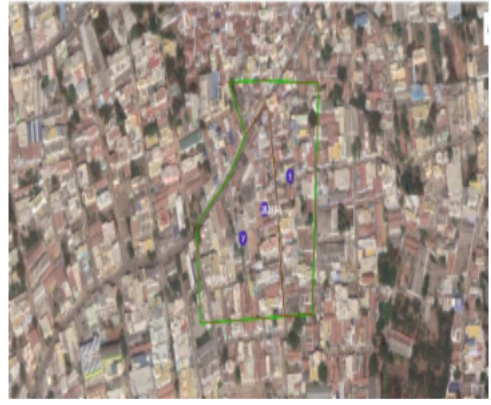

Google Map View