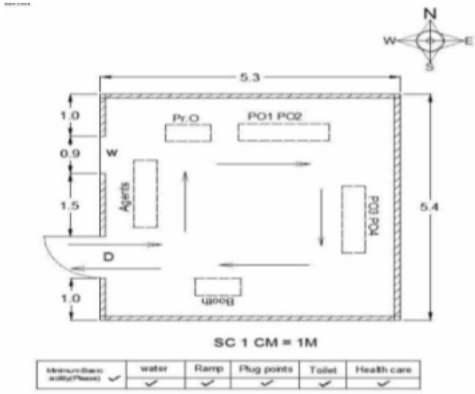

**Google Map View**

**Polling Station Building Front View**

**Polling Station Front View**

**Cad View**

**Key MAP View**

1 பெயர் : கமலா தந்தையின் பெயர்: ராமசந்திரன் வீட்டு எண் : 2 வயது : 79 பாலினம் : பெண் Photo is available RTW2444669	2 பெயர் : ராஜாத்தியம்மாள் - கணவர் பெயர்: அய்யாவு - வீட்டு எண் : 2 வயது : 76 பாலினம் : பெண் Photo is available RTW2101483	3 பெயர் : சரவணன் - தந்தையின் பெயர்: அய்யாவு - வீட்டு எண் : 2 வயது : 60 பாலினம் : ஆண் Photo is available RTW2101491
4 பெயர் : சின்னதுரை - தந்தையின் பெயர்: அய்யாவு - வீட்டு எண் : 2 வயது : 57 பாலினம் : ஆண் Photo is available RTW2101509	5 பெயர் : தங்கராஜ் - தந்தையின் பெயர்: அய்யாவு - வீட்டு எண் : 2 வயது : 55 பாலினம் : ஆண் Photo is available RTW2101517	6 பெயர் : நாகராஜ் - தந்தையின் பெயர்: அய்யாவு - வீட்டு எண் : 2 வயது : 50 பாலினம் : ஆண் Photo is available RTW2101525
7 பெயர் : கவிதா - கணவர் பெயர்: சின்னதுரை - வீட்டு எண் : 2 வயது : 48 பாலினம் : பெண் Photo is available FSW6686505	8 பெயர் : காந்திமதி - கணவர் பெயர்: சரவணன் - வீட்டு எண் : 2 வயது : 48 பாலினம் : பெண் Photo is available RTW0299206	9 பெயர் : சண்முகபிரியா - கணவர் பெயர்: தங்கராஜ் - வீட்டு எண் : 2 வயது : 47 பாலினம் : பெண் Photo is available FSW7941073
10 பெயர் : மகாலட்சுமி - கணவர் பெயர்: நாகராஜ் - வீட்டு எண் : 2 வயது : 45 பாலினம் : பெண் Photo is available RTW0773200	11 பெயர் : வளர்மதி - தந்தையின் பெயர்: அய்யாவு - வீட்டு எண் : 2 வயது : 44 பாலினம் : பெண் Photo is available FSW6688394	12 பெயர் : ஜவஹர் ஸ்ரீ ஹரி தந்தையின் பெயர்: சரவணன் அ வீட்டு எண் : 2 வயது : 21 பாலினம் : ஆண் Photo is available RTW2767499
13 பெயர் : நிவேதா தந்தையின் பெயர்: சின்னதுரை வீட்டு எண் : 2/1 வயது : 24 பாலினம் : பெண் Photo is available RTW2444636	14 பெயர் : கோகுல் நிஷாந்த் ச த தந்தையின் பெயர்: தங்கராஜ் அ வீட்டு எண் : 2/1 வயது : 20 பாலினம் : ஆண் Photo is available RTW2752905	15 பெயர் : பரணிதரன் சி தந்தையின் பெயர்: சின்னதுரை வீட்டு எண் : 2/1 அண்ணா வீதி வயது : 21 பாலினம் : ஆண் Photo is available RTW2831782
16 பெயர் : விஜயலட்சுமி - கணவர் பெயர்: வெங்கட்ராமன் - வீட்டு எண் : 3 வயது : 66 பாலினம் : பெண் Photo is available RTW1193549	17 பெயர் : ஜானகி - கணவர் பெயர்: முருகேசன் - வீட்டு எண் : 3 வயது : 49 பாலினம் : பெண் Photo is available RTW0508838	18 பெயர் : யுவராஜ் ந தந்தையின் பெயர்: நாகராஜ் வீட்டு எண் : 3 வயது : 25 பாலினம் : ஆண் Photo is available RTW2349991
19 பெயர் : மகேந்திரன் - தந்தையின் பெயர்: நடராஜன் - வீட்டு எண் : 3-2 வயது : 50 பாலினம் : ஆண் Photo is available RTW0206920	20 பெயர் : சித்ரா - கணவர் பெயர்: மகேந்திரன் - வீட்டு எண் : 3-2 வயது : 43 பாலினம் : பெண் Photo is available RTW0206912	21 பெயர் : ராஜலக்ஷ்மி தந்தையின் பெயர்: மகேந்திரன் வீட்டு எண் : 3/2 வயது : 20 பாலினம் : பெண் Photo is available RTW2867281
22 பெயர் : ஜெய்ராம். எஸ். தாயின் பெயர்: புவனேஷ்வரி வீட்டு எண் : 3/5 வயது : 19 பாலினம் : ஆண் Photo is available RTW2956613	23 பெயர் : மோகனம்பாள் - கணவர் பெயர்: ஈஸ்வரன் - வீட்டு எண் : 4 வயது : 56 பாலினம் : பெண் Photo is available RTW2101533	24 பெயர் : மோகன் - தந்தையின் பெயர்: சண்முகம் - வீட்டு எண் : 4 வயது : 39 பாலினம் : ஆண் Photo is available RTW0877621
25 பெயர் : மலர்கொடி - தந்தையின் பெயர்: ஆயிரகாம - வீட்டு எண் : 4 வயது : 37 பாலினம் : பெண் Photo is available RTW1104348	26 பெயர் : மாலதி - தந்தையின் பெயர்: ஈஸ்வரன் - வீட்டு எண் : 4 வயது : 36 பாலினம் : பெண் Photo is available RTW0206938	27 பெயர் : வினோதினி - தாயின் பெயர்: மோகனம்பாள் - வீட்டு எண் : 4 வயது : 32 பாலினம் : ஆண் Photo is available RTW1103985
28 பெயர் : குமரேசன் - தந்தையின் பெயர்: ராதாகிருஷ்ணன் - வீட்டு எண் : 5 வயது : 33 பாலினம் : ஆண் Photo is available RTW0886853	29 பெயர் : ரஞ்சிதா கணவர் பெயர்: சண்முகம் வீட்டு எண் : 05 வயது : 30 பாலினம் : பெண் Photo is available RTW2901650	30 பெயர் : லட்சுமி - கணவர் பெயர்: நல்லசாமி - வீட்டு எண் : 6 வயது : 80 பாலினம் : பெண் Photo is available RTW0886531