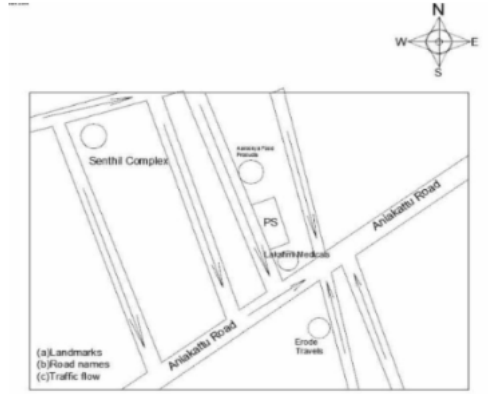

**Google Map View**

**Polling Station Building Front View**

**Polling Station Front View**

**Cad View**

**Key MAP View**

1 பெயர் : கமலா தந்தையின் பெயர்: ராமசந்திரன் வீட்டு எண் : 2 வயது : 79 பாலினம் : பெண் Photo is available RTW2444669	2 பெயர் : ராஜாத்தியம்மாள் - கணவர் பெயர்: அய்யாவு - வீட்டு எண் : 2 வயது : 76 பாலினம் : பெண் Photo is available RTW2101483	3 பெயர் : சரவணன் - தந்தையின் பெயர்: அய்யாவு - வீட்டு எண் : 2 வயது : 60 பாலினம் : ஆண் Photo is available RTW2101491
4 பெயர் : சின்னதுரை - தந்தையின் பெயர்: அய்யாவு - வீட்டு எண் : 2 வயது : 57 பாலினம் : ஆண் Photo is available RTW2101509	5 பெயர் : தங்கராஜ் - தந்தையின் பெயர்: அய்யாவு - வீட்டு எண் : 2 வயது : 55 பாலினம் : ஆண் Photo is available RTW2101517	6 பெயர் : நாகராஜ் - தந்தையின் பெயர்: அய்யாவு - வீட்டு எண் : 2 வயது : 50 பாலினம் : ஆண் Photo is available RTW2101525
7 பெயர் : கவிதா - கணவர் பெயர்: சின்னதுரை - வீட்டு எண் : 2 வயது : 48 பாலினம் : பெண் Photo is available FSW6686505	8 பெயர் : காந்திமதி - கணவர் பெயர்: சரவணன் - வீட்டு எண் : 2 வயது : 48 பாலினம் : பெண் Photo is available RTW0299206	9 பெயர் : சண்முகபிரியா - கணவர் பெயர்: தங்கராஜ் - வீட்டு எண் : 2 வயது : 47 பாலினம் : பெண் Photo is available FSW7941073
10 பெயர் : மகாலட்சுமி - கணவர் பெயர்: நாகராஜ் - வீட்டு எண் : 2 வயது : 45 பாலினம் : பெண் Photo is available RTW0773200	11 பெயர் : வளர்மதி - தந்தையின் பெயர்: அய்யாவு - வீட்டு எண் : 2 வயது : 44 பாலினம் : பெண் Photo is available FSW6688394	12 பெயர் : ஜவஹர் ஸ்ரீ ஹரி தந்தையின் பெயர்: சரவணன் அ வீட்டு எண் : 2 வயது : 21 பாலினம் : ஆண் Photo is available RTW2767499
13 பெயர் : நிவேதா தந்தையின் பெயர்: சின்னதுரை வீட்டு எண் : 2/1 வயது : 24 பாலினம் : பெண் Photo is available RTW2444636	14 பெயர் : கோகுல் நிஷாந்த் ச த தந்தையின் பெயர்: தங்கராஜ் அ வீட்டு எண் : 2/1 வயது : 20 பாலினம் : ஆண் Photo is available RTW2752905	15 பெயர் : பரணிதரன் சி தந்தையின் பெயர்: சின்னதுரை வீட்டு எண் : 2/1 அண்ணா வீதி வயது : 21 பாலினம் : ஆண் Photo is available RTW2831782
16 பெயர் : விஜயலட்சுமி - கணவர் பெயர்: வெங்கட்ராமன் - வீட்டு எண் : 3 வயது : 66 பாலினம் : பெண் Photo is available RTW1193549	17 பெயர் : ஜானகி - கணவர் பெயர்: முருகேசன் - வீட்டு எண் : 3 வயது : 49 பாலினம் : பெண் Photo is available RTW0508838	18 பெயர் : யுவராஜ் ந தந்தையின் பெயர்: நாகராஜ் வீட்டு எண் : 3 வயது : 25 பாலினம் : ஆண் Photo is available RTW2349991
19 பெயர் : மகேந்திரன் - தந்தையின் பெயர்: நடராஜன் - வீட்டு எண் : 3-2 வயது : 50 பாலினம் : ஆண் Photo is available RTW0206920	20 பெயர் : சித்ரா - கணவர் பெயர்: மகேந்திரன் - வீட்டு எண் : 3-2 வயது : 43 பாலினம் : பெண் Photo is available RTW0206912	21 பெயர் : ராஜலக்ஷ்மி தந்தையின் பெயர்: மகேந்திரன் வீட்டு எண் : 3/2 வயது : 20 பாலினம் : பெண் Photo is available RTW2867281
22 பெயர் : ஜெய்ராம். எஸ். தாயின் பெயர்: புவனேஷ்வரி வீட்டு எண் : 3/5 வயது : 19 பாலினம் : ஆண் Photo is available RTW2956613	23 பெயர் : மோகனம்பாள் - கணவர் பெயர்: ஈஸ்வரன் - வீட்டு எண் : 4 வயது : 56 பாலினம் : பெண் Photo is available RTW2101533	24 பெயர் : மோகன் - தந்தையின் பெயர்: சண்முகம் - வீட்டு எண் : 4 வயது : 39 பாலினம் : ஆண் Photo is available RTW0877621
25 பெயர் : மலர்கொடி - தந்தையின் பெயர்: ஆயிரகாம - வீட்டு எண் : 4 வயது : 37 பாலினம் : பெண் Photo is available RTW1104348	26 பெயர் : மாலதி - தந்தையின் பெயர்: ஈஸ்வரன் - வீட்டு எண் : 4 வயது : 36 பாலினம் : பெண் Photo is available RTW0206938	27 பெயர் : வினோதினி - தாயின் பெயர்: மோகனம்பாள் - வீட்டு எண் : 4 வயது : 32 பாலினம் : ஆண் Photo is available RTW1103985
28 பெயர் : குமரேசன் - தந்தையின் பெயர்: ராதாகிருஷ்ணன் - வீட்டு எண் : 5 வயது : 33 பாலினம் : ஆண் Photo is available RTW0886853	29 பெயர் : ரஞ்சிதா கணவர் பெயர்: சண்முகம் வீட்டு எண் : 05 வயது : 30 பாலினம் : பெண் Photo is available RTW2901650	30 பெயர் : லட்சுமி - கணவர் பெயர்: நல்லசாமி - வீட்டு எண் : 6 வயது : 80 பாலினம் : பெண் Photo is available RTW0886531