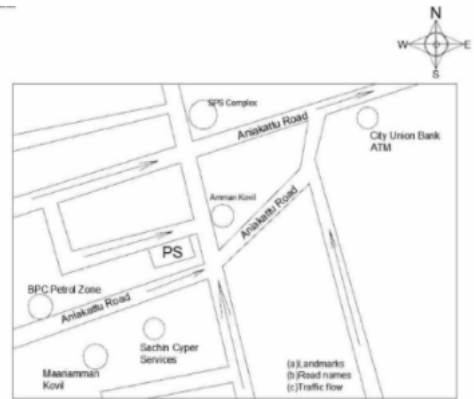

Key MAP View