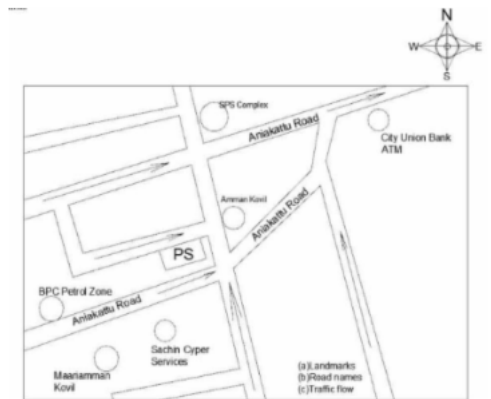

Key MAP View