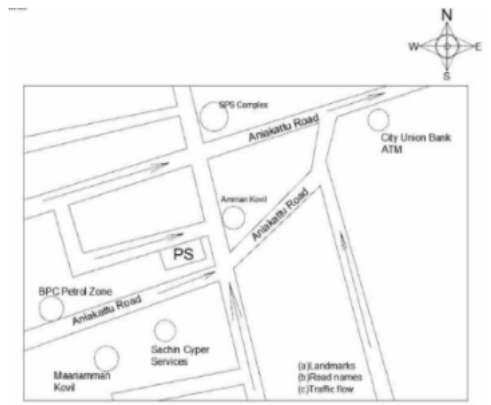

Key MAP View