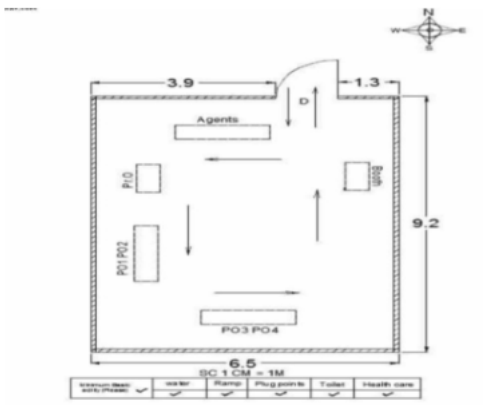

கையொப்பம்

Nazri Naksha

Google Map View

Polling Station Building Front View

Polling Station Front View

Cad View

Key MAP View

| | | | | | |
|---|----------------------------------|---|----------------------------------|--|----------------------------------|
| 1 பெயர் : சாந்தி - கணவர் பெயர்: சூபார் - வீட்டு எண் : 3 வயது : 48 பாலினம் : பெண் | RTW0889576 Photo is available | 2 பெயர் : மல்லிகா - கணவர் பெயர்: சூமரேசன் - வீட்டு எண் : 3 வயது : 46 பாலினம் : பெண் | FSW3985678 Photo is available | 3 பெயர் : ரேவதி - தந்தையின் பெயர்: முத்து - வீட்டு எண் : 3 வயது : 37 பாலினம் : பெண் | RTW0889766 Photo is available |
| 4 பெயர் : முகமது யாசின் த தந்தையின் பெயர்: தபரக் பாஷா வீட்டு எண் : 3 வயது : 27 பாலினம் : ஆண் | RTW2841666 Photo is available | 5 பெயர் : கோகுலகிருஷ்ணன் சூமரேசன் தந்தையின் பெயர்: சூமரேசன் வீட்டு எண் : 3 வயது : 25 பாலினம் : ஆண் | RTW2406825 Photo is available | 6 பெயர் : உண்ணாமலை கணவர் பெயர்: முகம்மதுயஷின் வீட்டு எண் : 3 வயது : 21 பாலினம் : பெண் | RTW2749588 Photo is available |
| 7 பெயர் : பழனியம்மாள் - கணவர் பெயர்: சென்னியப்பன் - வீட்டு எண் : 3-2 வயது : 74 பாலினம் : பெண் | RTW0615872 Photo is available | 8 பெயர் : மாதேஸ் - தந்தையின் பெயர்: ராஜா - வீட்டு எண் : 4 வயது : 37 பாலினம் : ஆண் | RTW1502335 Photo is available | 9 பெயர் : கதிர்வேல் தந்தையின் பெயர்: மருத முத்து வீட்டு எண் : 4 வயது : 28 பாலினம் : ஆண் | RTW2531911 Photo is available |
| 10 பெயர் : பொன்னம்மாள் - கணவர் பெயர்: ராஜா - வீட்டு எண் : 4-1 வயது : 62 பாலினம் : பெண் | FSW3902798 Photo is available | 11 பெயர் : ராஜா - தந்தையின் பெயர்: ராஜ் - வீட்டு எண் : 4-1 வயது : 49 பாலினம் : ஆண் | FSW6703979 Photo is available | 12 பெயர் : சுந்தரமூர்த்தி - தந்தையின் பெயர்: ராஜா - வீட்டு எண் : 4-1 வயது : 44 பாலினம் : ஆண் | FSW3941838 Photo is available |
| 13 பெயர் : முருகன் - தந்தையின் பெயர்: ராஜா - வீட்டு எண் : 4-1 வயது : 44 பாலினம் : ஆண் | FSW6704886 Photo is available | 14 பெயர் : தனபால் - தந்தையின் பெயர்: நல்லதம்பி - வீட்டு எண் : 5 வயது : 41 பாலினம் : ஆண் | FSW6703680 Photo is available | 15 பெயர் : சிவகுமார் - தந்தையின் பெயர்: சந்திரசேகர் - வீட்டு எண் : 5-1 வயது : 40 பாலினம் : ஆண் | FSW6704597 Photo is available |
| 16 பெயர் : சரளாதேவி - கணவர் பெயர்: முருகன் - வீட்டு எண் : 5-2 வயது : 48 பாலினம் : பெண் | FSW6703631 Photo is available | 17 பெயர் : செல்வராஜ் - தந்தையின் பெயர்: கந்தசாமி - வீட்டு எண் : 5-3 வயது : 56 பாலினம் : ஆண் | FSW6704936 Photo is available | 18 பெயர் : சரஸ்வதி - கணவர் பெயர்: செல்வராஜ் - வீட்டு எண் : 5-3 வயது : 54 பாலினம் : பெண் | FSW6704811 Photo is available |
| 19 பெயர் : பாக்கியம் - கணவர் பெயர்: ராமநாதன் - வீட்டு எண் : 5-4 வயது : 56 பாலினம் : பெண் | FSW6703961 Photo is available | 20 பெயர் : ராஜ்குமார் - தந்தையின் பெயர்: ராமநாதன் - வீட்டு எண் : 5-4 வயது : 41 பாலினம் : ஆண் | FSW6704084 Photo is available | 21 பெயர் : ரவிசந்திரன் - தந்தையின் பெயர்: சுப்ரமணி - வீட்டு எண் : 6 வயது : 59 பாலினம் : ஆண் | RTW1428085 Photo is available |
| 22 பெயர் : பக்கிரி - தந்தையின் பெயர்: அலாவுதின் - வீட்டு எண் : 6 வயது : 42 பாலினம் : ஆண் | RTW0519389 Photo is available | 23 பெயர் : பிந்து - கணவர் பெயர்: பக்கிரி - வீட்டு எண் : 6 வயது : 39 பாலினம் : பெண் | RTW0519835 Photo is available | 24 பெயர் : ராஜ் - தந்தையின் பெயர்: ஆறுமுகம் - வீட்டு எண் : 7 வயது : 73 பாலினம் : ஆண் | RTW2129294 Photo is available |
| 25 பெயர் : சரோஜா - கணவர் பெயர்: ராஜ் - வீட்டு எண் : 7 வயது : 71 பாலினம் : பெண் | RTW2129302 Photo is available | 26 பெயர் : கோகிலவாணி தந்தையின் பெயர்: ராஜ் வீட்டு எண் : 7 வயது : 25 பாலினம் : பெண் | RTW2749604 Photo is available | 27 பெயர் : மூர்த்தி - தந்தையின் பெயர்: சீரங்கன் - வீட்டு எண் : 8 வயது : 54 பாலினம் : ஆண் | RTW2129310 Photo is available |
| 28 பெயர் : ஈஸ்வரி - கணவர் பெயர்: மூர்த்தி - வீட்டு எண் : 8 வயது : 49 பாலினம் : பெண் | RTW2129328 Photo is available | 29 பெயர் : மாரியப்பன் - தந்தையின் பெயர்: மூர்த்தி - வீட்டு எண் : 8 வயது : 29 பாலினம் : ஆண் | RTW1342377 Photo is available | 30 பெயர் : பூபதி - தந்தையின் பெயர்: கருப்புசாமி - வீட்டு எண் : 9 வயது : 49 பாலினம் : ஆண் | FSW6704894 Photo is available |