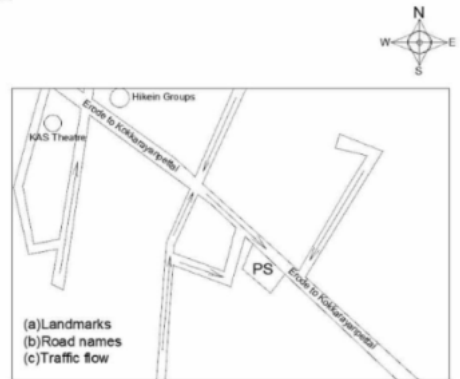

Google Map View

Polling Station Building Front View

Polling Station Front View

Cad View

Key MAP View

1 பெயர் : லட்சுமி - கணவர் பெயர்: செல்லமுத்து - வீட்டு எண் : 1 வயது : 76 பாலினம் : பெண் Photo is available	RTW2145902	2 பெயர் : செ பழனிச்சாமி தந்தையின் பெயர்: செல்லமுத்து - வீட்டு எண் : 1 வயது : 60 பாலினம் : ஆண் Photo is available	RTW2145910	3 பெயர் : பரிமளம் - கணவர் பெயர்: பழனிச்சாமி - வீட்டு எண் : 1 வயது : 55 பாலினம் : பெண் Photo is available	RTW2145928
4 பெயர் : குமரன் - தந்தையின் பெயர்: செல்லமுத்து - வீட்டு எண் : 1 வயது : 53 பாலினம் : ஆண் Photo is available	RTW2145936	Q 5 பெயர் : ராஜ் - தந்தையின் பெயர்: ராமசந்திரா வீட்டு எண் : 1 வயது : 49 பாலினம் : ஆண் DELETED	RTW1342971	Q 6 பெயர் : சுவாமிநாதன் - தந்தையின் பெயர்: மோகனசுந்தரம் வீட்டு எண் : 1 வயது : 44 பாலினம் : ஆண் DELETED	RTW0711473
7 பெயர் : பூங்கொடி - தந்தையின் பெயர்: பெருமாள்சாமி - வீட்டு எண் : 1 வயது : 41 பாலினம் : பெண் Photo is available	RTW1105576	# 8 பெயர் : நதியா ப தந்தையின் பெயர்: பழனிச்சாமி - வீட்டு எண் : 1 வயது : 36 பாலினம் : பெண் Photo is available	RTW0520973	9 பெயர் : தாமோதரக்கண்ணன் - தந்தையின் பெயர்: பெருமாள்சாமி - வீட்டு எண் : 1 வயது : 36 பாலினம் : ஆண் Photo is available	RTW1105592
10 பெயர் : ஆ கிரேசி கணவர் பெயர்: தாமஸ் ர வீட்டு எண் : 01 வயது : 31 பாலினம் : பெண் Photo is available	RTW2863132	11 பெயர் : நந்தினி கணவர் பெயர்: இளங்கோ இளங்கோ வீட்டு எண் : 1 வயது : 22 பாலினம் : பெண் Photo is available	RTW2863082	Q 12 பெயர் : தாமோதரன் தந்தையின் பெயர்: பாலசுப்பிரமணி வீட்டு எண் : 2 வயது : 61 பாலினம் : ஆண் DELETED	FSW3844636
13 பெயர் : ஜெயா - கணவர் பெயர்: தாமோதரன் - வீட்டு எண் : 2 வயது : 49 பாலினம் : பெண் Photo is available	FSW3983129	14 பெயர் : ஜெகன் - தந்தையின் பெயர்: தாமோதரன் - வீட்டு எண் : 2 வயது : 27 பாலினம் : ஆண் Photo is available	RTW1629294	15 பெயர் : மங்கையர்க்கரசி - கணவர் பெயர்: திருமலை - வீட்டு எண் : 3 வயது : 70 பாலினம் : பெண் Photo is available	FSW7040223
16 பெயர் : சக்திவேல் தந்தையின் பெயர்: மாணிக்கம் வீட்டு எண் : 3 வயது : 62 பாலினம் : ஆண் Photo is available	RTW2478873	17 பெயர் : பழனியம்மாள் கணவர் பெயர்: பழனிசாமி வீட்டு எண் : 3 வயது : 61 பாலினம் : பெண் Photo is available	RTW2501872	18 பெயர் : ராஜேஸ்வரி கணவர் பெயர்: சக்திவேல் வீட்டு எண் : 3 வயது : 55 பாலினம் : பெண் Photo is available	RTW2500726
S 19 பெயர் : ஹரிஹரன் தந்தையின் பெயர்: சண்முகம் வீட்டு எண் : 3 வயது : 22 பாலினம் : ஆண் DELETED	RTW2679355	20 பெயர் : ஹர்ஷினி செ தந்தையின் பெயர்: செந்தில் குமார் வீட்டு எண் : 3 ஜெய் பாலாஜி நகர் வயது : 22 பாலினம் : பெண் Photo is available	RTW2638344	21 பெயர் : மருதாயி - கணவர் பெயர்: பாலசுப்பிரமணியம் - வீட்டு எண் : 4 வயது : 95 பாலினம் : பெண் Photo is available	RTW2145944
22 பெயர் : மோகனாம்பாள் - கணவர் பெயர்: ஆறுமுகம் - வீட்டு எண் : 4 வயது : 71 பாலினம் : பெண் Photo is available	RTW2145951	23 பெயர் : முத்துலட்சுமி - கணவர் பெயர்: சண்முகம் - வீட்டு எண் : 4 வயது : 69 பாலினம் : பெண் Photo is available	FSW3975224	24 பெயர் : தங்கமணி - கணவர் பெயர்: மோகன்ராஜ் - வீட்டு எண் : 4 வயது : 55 பாலினம் : பெண் Photo is available	RTW0094813
25 பெயர் : சாமுண்டிஸ்வரி - தந்தையின் பெயர்: சண்முகம் - வீட்டு எண் : 4 வயது : 47 பாலினம் : பெண் Photo is available	FSW7041551	26 பெயர் : அங்கமுத்து - தந்தையின் பெயர்: சண்முகம் - வீட்டு எண் : 4 வயது : 44 பாலினம் : ஆண் Photo is available	FSW7040959	27 பெயர் : கலைமணி - தந்தையின் பெயர்: குமாரசாமி - வீட்டு எண் : 4-1 வயது : 73 பாலினம் : ஆண் Photo is available	RTW1194737
28 பெயர் : மணிமேகலை - கணவர் பெயர்: கலைமணி - வீட்டு எண் : 4-1 வயது : 69 பாலினம் : பெண் Photo is available	RTW1194745	29 பெயர் : காளியப்பன் - தந்தையின் பெயர்: மாரியப்பன் - வீட்டு எண் : 6 வயது : 85 பாலினம் : ஆண் Photo is available	RTW2145977	30 பெயர் : சுந்தரம் - தந்தையின் பெயர்: மாரியப்பன் - வீட்டு எண் : 6 வயது : 76 பாலினம் : ஆண் Photo is available	RTW2145985