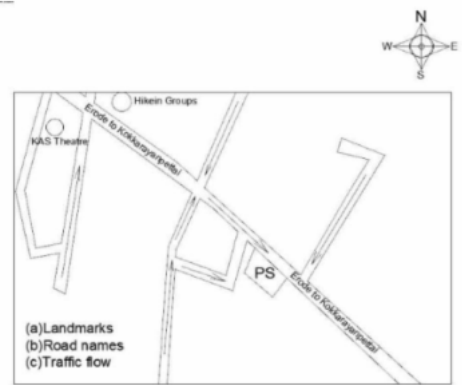

**Google Map View**

**Polling Station Building Front View**

**Polling Station Front View**

**Cad View**

**Key MAP View**

1	FSW3508926	பெயர் : சதாசேகரன் - தந்தையின் பெயர்: செங்க கோட்டையா - வீட்டு எண் : 1 வயது : 65 பாலினம் : ஆண்	Photo is available	2	RTW2804052	பெயர் : மோகனா பிரபு கணவர் பெயர்: பிரபு வீட்டு எண் : 1 வயது : 46 பாலினம் : பெண்	Photo is available	3	RTW2803948	பெயர் : பிரபு கண்ணுசாமி தந்தையின் பெயர்: கண்ணுசாமி வீட்டு எண் : 1 வயது : 45 பாலினம் : ஆண்	Photo is available
4	RTW0299784	பெயர் : பிரேமா - கணவர் பெயர்: விஜயன் - வீட்டு எண் : 1 வயது : 37 பாலினம் : பெண்	Photo is available	5	RTW1343169	பெயர் : கீர்த்தனா - தந்தையின் பெயர்: குமார் - வீட்டு எண் : 1 வயது : 31 பாலினம் : பெண்	Photo is available	6	RTW1658145	பெயர் : செளமியா தந்தையின் பெயர்: திருமூர்த்தி வீட்டு எண் : 1 வயது : 26 பாலினம் : பெண்	Photo is available
7	RTW2803021	பெயர் : கௌசிக் பி தந்தையின் பெயர்: பிரபு வீட்டு எண் : 1 வயது : 22 பாலினம் : ஆண்	Photo is available	8	XUY1798560	பெயர் : வேல்முருகன் - தந்தையின் பெயர்: வெங்கடாசலம் - வீட்டு எண் : 1/2பி, நீல்கிரிஸ் கார்டன் வயது : 62 பாலினம் : ஆண்	Photo is available	9	XUY1798578	பெயர் : சித்ராதேவி - கணவர் பெயர்: வேல்முருகன் - வீட்டு எண் : 1/2பி, நீல்கிரிஸ் கார்டன் வயது : 56 பாலினம் : பெண்	Photo is available
10	RTW1271857	பெயர் : பாஸ்கர் - தந்தையின் பெயர்: மனோகர் - வீட்டு எண் : 1-10 வயது : 41 பாலினம் : ஆண்	Photo is available	11	RTW1272152	பெயர் : தீபா - கணவர் பெயர்: பாஸ்கர் - வீட்டு எண் : 1-10 வயது : 39 பாலினம் : பெண்	Photo is available	12	RTW1428622	பெயர் : மனோகரன் - தந்தையின் பெயர்: நாச்சிமுத்து - வீட்டு எண் : 1-11 வயது : 70 பாலினம் : ஆண்	Photo is available
# 13	RTW1452549	பெயர் : விஷ்ணு இராம் பாலாஜி கமலசேகரன் தந்தையின் பெயர்: கமலசேகரன் - வீட்டு எண் : 1-15 வயது : 46 பாலினம் : ஆண்	Photo is available	# 14	RTW1452580	பெயர் : சுகன்ய தேவி அர்தனாரி கணவர் பெயர்: விஷ்ணுராம் பாலாஜி - வீட்டு எண் : 1-15 வயது : 39 பாலினம் : பெண்	Photo is available	15	RTW1452598	பெயர் : கமலசேகரன் - தந்தையின் பெயர்: ஆறுமுகம் - வீட்டு எண் : 1-15A வயது : 72 பாலினம் : ஆண்	Photo is available
16	RTW1452606	பெயர் : கௌசல்யா - கணவர் பெயர்: கமலசேகரன் - வீட்டு எண் : 1-15A வயது : 64 பாலினம் : பெண்	Photo is available	17	RTW1452614	பெயர் : அர்விந்த் - தந்தையின் பெயர்: கமலசேகரன் - வீட்டு எண் : 1-15A வயது : 41 பாலினம் : ஆண்	Photo is available	18	RTW1502608	பெயர் : அனுராதா - கணவர் பெயர்: ரூபன்அகர்வாஸ் - வீட்டு எண் : 1-16 வயது : 58 பாலினம் : பெண்	Photo is available
19	RTW1502616	பெயர் : தியாகாராஜன் - தந்தையின் பெயர்: கோபாலகிருஷ்ணன் - வீட்டு எண் : 1-16 வயது : 49 பாலினம் : ஆண்	Photo is available	20	RTW1502582	பெயர் : ஆனந்த் - தந்தையின் பெயர்: ரூபன்அகர்வாஸ் - வீட்டு எண் : 1-16 வயது : 40 பாலினம் : ஆண்	Photo is available	21	RTW1502590	பெயர் : வினோத் - தந்தையின் பெயர்: ரூபன் அகர்வாஸ் - வீட்டு எண் : 1-16 வயது : 35 பாலினம் : ஆண்	Photo is available
22	RTW2691509	பெயர் : ராஜசேகரன் தந்தையின் பெயர்: செங்கோட்டையன் வீட்டு எண் : 1ஏ வயது : 51 பாலினம் : ஆண்	Photo is available	23	RTW0346007	பெயர் : தன்ராஜ் - தந்தையின் பெயர்: நாச்சிமுத்து - வீட்டு எண் : 1E வயது : 66 பாலினம் : ஆண்	Photo is available	24	RTW0299800	பெயர் : ஜபார் அலி - தந்தையின் பெயர்: காயாலா பாபா - வீட்டு எண் : 1E வயது : 56 பாலினம் : ஆண்	Photo is available
25	RTW0299834	பெயர் : லோகநாயகி - கணவர் பெயர்: விஜயன் - வீட்டு எண் : 1E வயது : 51 பாலினம் : பெண்	Photo is available	26	RTW0299925	பெயர் : புவனேஸ்வரி - தந்தையின் பெயர்: லோகநாதன் - வீட்டு எண் : 1E வயது : 44 பாலினம் : பெண்	Photo is available	27	RTW0616060	பெயர் : சாவித்திரி - கணவர் பெயர்: சரவணன் - வீட்டு எண் : 1E வயது : 42 பாலினம் : பெண்	Photo is available
28	RTW0890673	பெயர் : முனியப்பன் - தந்தையின் பெயர்: சென்றாயன் - வீட்டு எண் : 1-E வயது : 41 பாலினம் : ஆண்	Photo is available	29	RTW0891200	பெயர் : ராதா - கணவர் பெயர்: முனியப்பன் - வீட்டு எண் : 1-E வயது : 37 பாலினம் : பெண்	Photo is available	30	RTW0096008	பெயர் : சிவகுமார் - தந்தையின் பெயர்: செங்கோட்டையா - வீட்டு எண் : 2 வயது : 71 பாலினம் : ஆண்	Photo is available