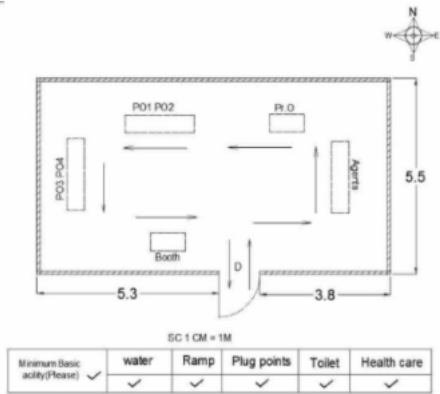

**Google Map View**

**Polling Station Building Front View**

**Polling Station Front View**

**Cad View**

**Key MAP View**

1	FSW3508926	பெயர் : சதாசேகரன் - தந்தையின் பெயர்: செங்க கோட்டையா - வீட்டு எண் : 1 வயது : 65 பாலினம் : ஆண்	Photo is available	2	RTW2804052	பெயர் : மோகனா பிரபு கணவர் பெயர்: பிரபு வீட்டு எண் : 1 வயது : 46 பாலினம் : பெண்	Photo is available	3	RTW2803948	பெயர் : பிரபு கண்ணுசாமி தந்தையின் பெயர்: கண்ணுசாமி வீட்டு எண் : 1 வயது : 45 பாலினம் : ஆண்	Photo is available
4	RTW0299784	பெயர் : பிரேமா - கணவர் பெயர்: விஜயன் - வீட்டு எண் : 1 வயது : 37 பாலினம் : பெண்	Photo is available	5	RTW1343169	பெயர் : கீர்த்தனா - தந்தையின் பெயர்: குமார் - வீட்டு எண் : 1 வயது : 31 பாலினம் : பெண்	Photo is available	6	RTW1658145	பெயர் : செளமியா தந்தையின் பெயர்: திருமூர்த்தி வீட்டு எண் : 1 வயது : 26 பாலினம் : பெண்	Photo is available
7	RTW2803021	பெயர் : கௌசிக் பி தந்தையின் பெயர்: பிரபு வீட்டு எண் : 1 வயது : 22 பாலினம் : ஆண்	Photo is available	8	XUY1798560	பெயர் : வேல்முருகன் - தந்தையின் பெயர்: வெங்கடாசலம் - வீட்டு எண் : 1/2பி, நீல்கிரிஸ் கார்டன் வயது : 62 பாலினம் : ஆண்	Photo is available	9	XUY1798578	பெயர் : சித்ராதேவி - கணவர் பெயர்: வேல்முருகன் - வீட்டு எண் : 1/2பி, நீல்கிரிஸ் கார்டன் வயது : 56 பாலினம் : பெண்	Photo is available
10	RTW1271857	பெயர் : பாஸ்கர் - தந்தையின் பெயர்: மனோகர் - வீட்டு எண் : 1-10 வயது : 41 பாலினம் : ஆண்	Photo is available	11	RTW1272152	பெயர் : தீபா - கணவர் பெயர்: பாஸ்கர் - வீட்டு எண் : 1-10 வயது : 39 பாலினம் : பெண்	Photo is available	12	RTW1428622	பெயர் : மனோகரன் - தந்தையின் பெயர்: நாச்சிமுத்து - வீட்டு எண் : 1-11 வயது : 70 பாலினம் : ஆண்	Photo is available
# 13	RTW1452549	பெயர் : விஷ்ணு இராம் பாலாஜி கமலசேகரன் தந்தையின் பெயர்: கமலசேகரன் - வீட்டு எண் : 1-15 வயது : 46 பாலினம் : ஆண்	Photo is available	# 14	RTW1452580	பெயர் : சுகன்ய தேவி அர்தனாரி கணவர் பெயர்: விஷ்ணுராம் பாலாஜி - வீட்டு எண் : 1-15 வயது : 39 பாலினம் : பெண்	Photo is available	15	RTW1452598	பெயர் : கமலசேகரன் - தந்தையின் பெயர்: ஆறுமுகம் - வீட்டு எண் : 1-15A வயது : 72 பாலினம் : ஆண்	Photo is available
16	RTW1452606	பெயர் : கௌசல்யா - கணவர் பெயர்: கமலசேகரன் - வீட்டு எண் : 1-15A வயது : 64 பாலினம் : பெண்	Photo is available	17	RTW1452614	பெயர் : அர்விந்த் - தந்தையின் பெயர்: கமலசேகரன் - வீட்டு எண் : 1-15A வயது : 41 பாலினம் : ஆண்	Photo is available	18	RTW1502608	பெயர் : அனுராதா - கணவர் பெயர்: ரூபன்அகர்வாஸ் - வீட்டு எண் : 1-16 வயது : 58 பாலினம் : பெண்	Photo is available
19	RTW1502616	பெயர் : தியாகாராஜன் - தந்தையின் பெயர்: கோபாலகிருஷ்ணன் - வீட்டு எண் : 1-16 வயது : 49 பாலினம் : ஆண்	Photo is available	20	RTW1502582	பெயர் : ஆனந்த் - தந்தையின் பெயர்: ரூபன்அகர்வாஸ் - வீட்டு எண் : 1-16 வயது : 40 பாலினம் : ஆண்	Photo is available	21	RTW1502590	பெயர் : வினோத் - தந்தையின் பெயர்: ரூபன் அகர்வாஸ் - வீட்டு எண் : 1-16 வயது : 35 பாலினம் : ஆண்	Photo is available
22	RTW2691509	பெயர் : ராஜசேகரன் தந்தையின் பெயர்: செங்கோட்டையன் வீட்டு எண் : 1ஏ வயது : 51 பாலினம் : ஆண்	Photo is available	23	RTW0346007	பெயர் : தன்ராஜ் - தந்தையின் பெயர்: நாச்சிமுத்து - வீட்டு எண் : 1E வயது : 66 பாலினம் : ஆண்	Photo is available	24	RTW0299800	பெயர் : ஜபார் அலி - தந்தையின் பெயர்: காயாலா பாபா - வீட்டு எண் : 1E வயது : 56 பாலினம் : ஆண்	Photo is available
25	RTW0299834	பெயர் : லோகநாயகி - கணவர் பெயர்: விஜயன் - வீட்டு எண் : 1E வயது : 51 பாலினம் : பெண்	Photo is available	26	RTW0299925	பெயர் : புவனேஸ்வரி - தந்தையின் பெயர்: லோகநாதன் - வீட்டு எண் : 1E வயது : 44 பாலினம் : பெண்	Photo is available	27	RTW0616060	பெயர் : சாவித்திரி - கணவர் பெயர்: சரவணன் - வீட்டு எண் : 1E வயது : 42 பாலினம் : பெண்	Photo is available
28	RTW0890673	பெயர் : முனியப்பன் - தந்தையின் பெயர்: சென்றாயன் - வீட்டு எண் : 1-E வயது : 41 பாலினம் : ஆண்	Photo is available	29	RTW0891200	பெயர் : ராதா - கணவர் பெயர்: முனியப்பன் - வீட்டு எண் : 1-E வயது : 37 பாலினம் : பெண்	Photo is available	30	RTW0096008	பெயர் : சிவகுமார் - தந்தையின் பெயர்: செங்கோட்டையா - வீட்டு எண் : 2 வயது : 71 பாலினம் : ஆண்	Photo is available