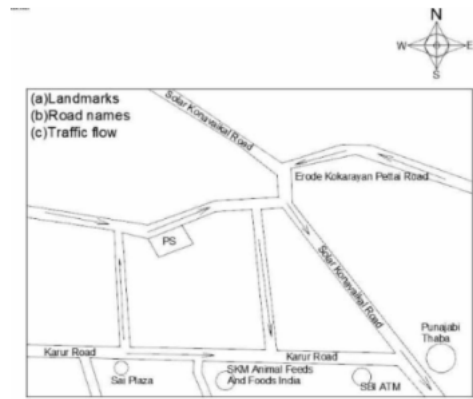

Key MAP View