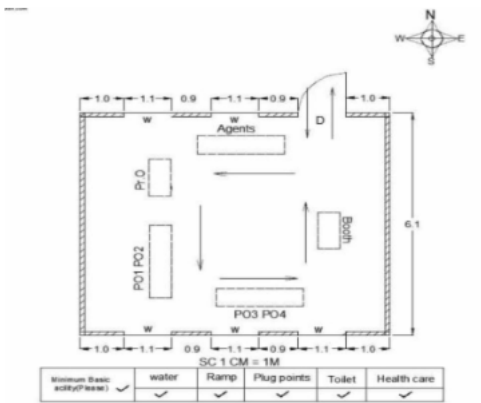

Google Map View

Polling Station Building Front View

Polling Station Front View

Cad View

Key MAP View

1	FSW9231614	பெயர் : மணி - தந்தையின் பெயர்: சுப்பிரமணி - வீட்டு எண் : 1 வயது : 62 பாலினம் : ஆண்	Photo is available	2	RTW2166767	பெயர் : பரமேஸ்வரி - கணவர் பெயர்: மணி - வீட்டு எண் : 1 வயது : 60 பாலினம் : பெண்	Photo is available	3	FSW7040330	பெயர் : விஜயன் - தந்தையின் பெயர்: மணி - வீட்டு எண் : 1 வயது : 42 பாலினம் : ஆண்	Photo is available
4	RTW2166775	பெயர் : லட்சுமி - கணவர் பெயர்: கணேசன் - வீட்டு எண் : 2 வயது : 76 பாலினம் : பெண்	Photo is available	5	RTW2166783	பெயர் : தனசேகர் - தந்தையின் பெயர்: ராமலிங்கம் - வீட்டு எண் : 2 வயது : 70 பாலினம் : ஆண்	Photo is available	6	RTW2166791	பெயர் : மாணிக்க சுந்தரம் - தந்தையின் பெயர்: கணேசன் - வீட்டு எண் : 2 வயது : 52 பாலினம் : ஆண்	Photo is available
7	RTW2166809	பெயர் : சுகுமார் - தந்தையின் பெயர்: கணேசன் - வீட்டு எண் : 2 வயது : 50 பாலினம் : ஆண்	Photo is available	8	RTW0095349	பெயர் : விதுபாலா - கணவர் பெயர்: சுகுமார் - வீட்டு எண் : 2-5 வயது : 45 பாலினம் : பெண்	Photo is available	9	RTW1271758	பெயர் : வெள்ளிங்கிரி - தந்தையின் பெயர்: சுப்ரமணி - வீட்டு எண் : 2B-1 வயது : 44 பாலினம் : ஆண்	Photo is available
10	FSW9086950	பெயர் : விஸ்வநாதன் - தந்தையின் பெயர்: கருப்பண்ண கவுண்டர் - வீட்டு எண் : 3 வயது : 64 பாலினம் : ஆண்	Photo is available	11	RTW2167799	பெயர் : கஸ்தூரி - கணவர் பெயர்: விஸ்வநாதன் - வீட்டு எண் : 3 வயது : 58 பாலினம் : பெண்	Photo is available	12	FSW7039704	பெயர் : பிரகாஷ் - தந்தையின் பெயர்: விஸ்வநாதன் - வீட்டு எண் : 3 வயது : 44 பாலினம் : ஆண்	Photo is available
13	FSW7039696	பெயர் : சுதா - தந்தையின் பெயர்: விஸ்வநாதன் - வீட்டு எண் : 3 வயது : 42 பாலினம் : பெண்	Photo is available	14	FSW7042161	பெயர் : வெங்கடாசலம் சி தந்தையின் பெயர்: சின்னப்பன் - வீட்டு எண் : 3-1 வயது : 51 பாலினம் : ஆண்	Photo is available	15	RTW2899268	பெயர் : ஸ்ரீவரத்தினி வெ தந்தையின் பெயர்: வெங்கடாசலம் வெங்கடாசலம் வீட்டு எண் : 3/1 வயது : 20 பாலினம் : பெண்	Photo is available
16	RTW1272202	பெயர் : அன்னம்மாள் - கணவர் பெயர்: மாணிக்கம் - வீட்டு எண் : 4 வயது : 97 பாலினம் : பெண்	Photo is available	17	RTW2167823	பெயர் : லட்சுமி - கணவர் பெயர்: கருப்பண்ணகவுண்டர் - வீட்டு எண் : 4 வயது : 91 பாலினம் : பெண்	Photo is available	18	RTW0890814	பெயர் : ராஜீ - தந்தையின் பெயர்: பழனிசாமி - வீட்டு எண் : 4 வயது : 70 பாலினம் : ஆண்	Photo is available
19	RTW0891077	பெயர் : மங்கயர்கரசி - கணவர் பெயர்: ராஜீ - வீட்டு எண் : 4 வயது : 66 பாலினம் : பெண்	Photo is available	20	FSW7040892	பெயர் : பார்பாத்தி - கணவர் பெயர்: சந்திரன் - வீட்டு எண் : 4 வயது : 59 பாலினம் : பெண்	Photo is available	21	RTW0890988	பெயர் : ஷீலா - தந்தையின் பெயர்: ராஜீ - வீட்டு எண் : 4 வயது : 43 பாலினம் : பெண்	Photo is available
22	RTW1428648	பெயர் : குபேந்திரன் - தந்தையின் பெயர்: மூக்கப்ப கவுண்டர் - வீட்டு எண் : 4 வயது : 40 பாலினம் : ஆண்	Photo is available	23	RTW2733673	பெயர் : ரூபா கு தந்தையின் பெயர்: குபேந்திரன் வீட்டு எண் : 4(1) வயது : 21 பாலினம் : பெண்	Photo is available	24	RTW2167831	பெயர் : குப்புசாமி - தந்தையின் பெயர்: பெருமாள் - வீட்டு எண் : 4-2 வயது : 60 பாலினம் : ஆண்	Photo is available
25	RTW1271923	பெயர் : தில்ஷாத் - கணவர் பெயர்: ராஜன் - வீட்டு எண் : 5 வயது : 60 பாலினம் : பெண்	Photo is available	26	FSW9087008	பெயர் : தமிழ்செல்வி - கணவர் பெயர்: மாணிக்கசுந்தரம் - வீட்டு எண் : 5 வயது : 42 பாலினம் : பெண்	Photo is available	27	RTW1271741	பெயர் : பாபுமதன் - தந்தையின் பெயர்: ராஜன் - வீட்டு எண் : 5 வயது : 35 பாலினம் : ஆண்	Photo is available
28	RTW1271980	பெயர் : சுவேதா - தந்தையின் பெயர்: ராஜன் - வீட்டு எண் : 5 வயது : 30 பாலினம் : பெண்	Photo is available	29	RTW2730109	பெயர் : ஜெய்கிருஷ்ணா தந்தையின் பெயர்: கிருஷ்ணன் வீட்டு எண் : 5/7, வயது : 20 பாலினம் : ஆண்	Photo is available	30	RTW2167849	பெயர் : சம்பாயம்மாள் - கணவர் பெயர்: கந்தசாமி - வீட்டு எண் : 6 வயது : 79 பாலினம் : பெண்	Photo is available