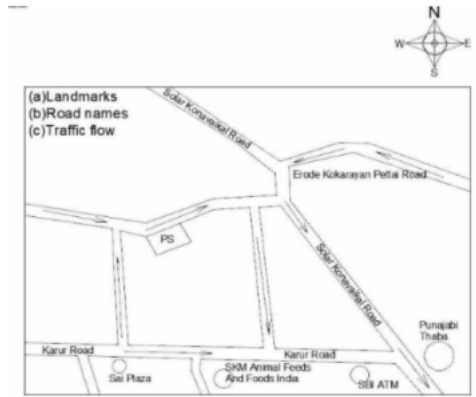

Key MAP View