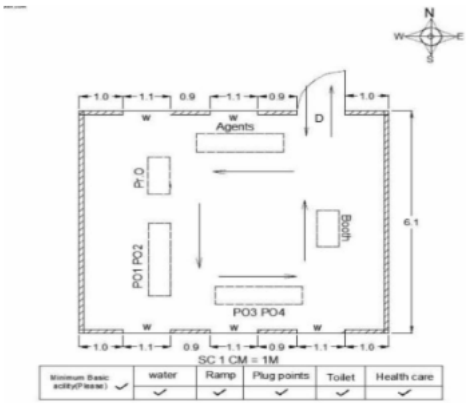

Google Map View

Polling Station Building Front View

Polling Station Front View

Cad View

Key MAP View

1 பெயர் : செல்வராஜ் - தந்தையின் பெயர்: தாமஸ் - வீட்டு எண் : 1 வயது : 53 பாலினம் : ஆண் Photo is available	RTW1343581	2 பெயர் : லதா - கணவர் பெயர்: முருகன் - வீட்டு எண் : 1 வயது : 51 பாலினம் : பெண் Photo is available	FSW7049182	3 பெயர் : நவீன்குமார் - தந்தையின் பெயர்: நடராஜன் - வீட்டு எண் : 1 வயது : 38 பாலினம் : ஆண் Photo is available	RTW1028877
4 பெயர் : அருண் குமார் - தந்தையின் பெயர்: செல்வராஜ் - வீட்டு எண் : 1 வயது : 32 பாலினம் : ஆண் Photo is available	RTW1343573	5 பெயர் : சிவா - தந்தையின் பெயர்: செல்வராஜ் - வீட்டு எண் : 1 வயது : 29 பாலினம் : ஆண் Photo is available	RTW1343599	6 பெயர் : மதுமிதா தந்தையின் பெயர்: செந்தில்குமார் வீட்டு எண் : 1 வயது : 19 பாலினம் : பெண் Photo is available	RTW2923878
7 பெயர் : பூங்கோதை மோ தந்தையின் பெயர்: மோகன் ராஜ் செ வீட்டு எண் : 1/1 வயது : 21 பாலினம் : பெண் Photo is available	RTW2767432	8 பெயர் : மும்மதாஸ் - கணவர் பெயர்: முஸ்தபா - வீட்டு எண் : 1E வயது : 53 பாலினம் : பெண் Photo is available	FSW3778156	9 பெயர் : பார்வதி - கணவர் பெயர்: சீனிவாசன் - வீட்டு எண் : 1E வயது : 48 பாலினம் : பெண் Photo is available	RTW0526525
10 பெயர் : செளரம்மா தந்தையின் பெயர்: முஸ்தபா - வீட்டு எண் : 1E வயது : 44 பாலினம் : பெண் Photo is available	FSW3778149	11 பெயர் : சேகர் - தந்தையின் பெயர்: ராமன் - வீட்டு எண் : 2 வயது : 55 பாலினம் : ஆண் Photo is available	RTW1106319	12 பெயர் : ராஜலட்சுமி - கணவர் பெயர்: சேகர் - வீட்டு எண் : 2 வயது : 50 பாலினம் : பெண் Photo is available	RTW1106327
13 பெயர் : ஜெய்லாப்தீன் - தந்தையின் பெயர்: மஜீதாப்ராவுத்தர் - வீட்டு எண் : 2E வயது : 48 பாலினம் : ஆண் Photo is available	FSW3784352	14 பெயர் : அமீதாபேகம் - கணவர் பெயர்: காஜாமைதீன் - வீட்டு எண் : 2E வயது : 44 பாலினம் : பெண் Photo is available	FSW7048267	15 பெயர் : புஷ்பம் எ கணவர் பெயர்: எல்லப்பன் வீட்டு எண் : 3 வயது : 69 பாலினம் : பெண் Photo is available	RTW2585248
16 பெயர் : இந்திராணி - கணவர் பெயர்: முத்து - வீட்டு எண் : 3 வயது : 50 பாலினம் : பெண் Photo is available	FSW8053282	17 பெயர் : லதா - கணவர் பெயர்: சண்முகம் - வீட்டு எண் : 3 வயது : 47 பாலினம் : பெண் Photo is available	FSW8053266	18 பெயர் : ரம்யா கு கணவர் பெயர்: சுஜி வீட்டு எண் : 3 ஏ வயது : 23 பாலினம் : பெண் Photo is available	RTW2938439
19 பெயர் : அனிதா சண்முகம் தந்தையின் பெயர்: சண்முகம் வீட்டு எண் : 3, பாலதண்டாயுதபாணி வீதி1 வயது : 20 பாலினம் : பெண் Photo is available	RTW2954790	20 பெயர் : காஜாமைதீன் - தந்தையின் பெயர்: காதர்பாஷா - வீட்டு எண் : 3E வயது : 44 பாலினம் : ஆண் Photo is available	FSW3784360	21 பெயர் : அசரப் நிஷாமா - கணவர் பெயர்: ஜெய்லாதீன் - வீட்டு எண் : 3E வயது : 44 பாலினம் : பெண் Photo is available	FSW3778081
22 பெயர் : செந்தில்குமார் தந்தையின் பெயர்: மாரிமுத்து வீட்டு எண் : 3 JAI BALAJI NAGAR வயது : 61 பாலினம் : ஆண் Photo is available	XUY1746148	23 பெயர் : ஸூபிலா பேகம் - கணவர் பெயர்: கணேசன் - வீட்டு எண் : 4 வயது : 36 பாலினம் : பெண் Photo is available	RTW1612308	24 பெயர் : ஜியாத் அகமது - தந்தையின் பெயர்: முகமது முஸ்கபா - வீட்டு எண் : 4 வயது : 35 பாலினம் : ஆண் Photo is available	RTW0526426
25 பெயர் : பைரோஜ் பேகம் - கணவர் பெயர்: சையது இப்ராஹிம் - வீட்டு எண் : 4E வயது : 49 பாலினம் : பெண் Photo is available	FSW3778131	26 பெயர் : முரளி - தந்தையின் பெயர்: முருகேசன் - வீட்டு எண் : 5-6 வயது : 51 பாலினம் : ஆண் Photo is available	FSW9345190	27 பெயர் : பாலசுப்ரமணி - தந்தையின் பெயர்: ஆறுமுகம் - வீட்டு எண் : 5E வயது : 55 பாலினம் : ஆண் Photo is available	FSW3812674
28 பெயர் : மிருதுளா தந்தையின் பெயர்: பாலசுப்ரமணி வீட்டு எண் : 6 வயது : 28 பாலினம் : பெண் Photo is available	RTW2725414	29 பெயர் : ரஞ்சித் - தந்தையின் பெயர்: ராமலிங்கம் - வீட்டு எண் : 7 வயது : 50 பாலினம் : ஆண் Photo is available	RTW1343607	30 பெயர் : பாரதி - கணவர் பெயர்: ரஞ்சித் - வீட்டு எண் : 7 வயது : 43 பாலினம் : பெண் Photo is available	RTW1343649