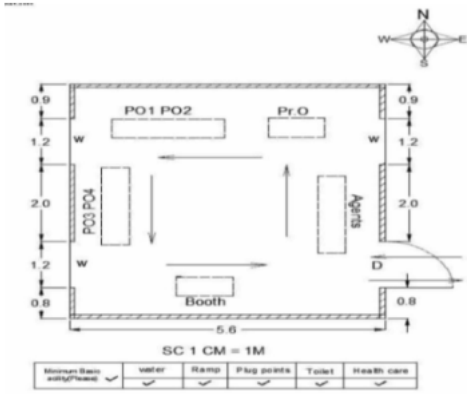

Google Map View

Polling Station Building Front View

Polling Station Front View

Cad View

Key MAP View

1	FSW8053050	பெயர் : வேடியப்பன் - தந்தையின் பெயர்: வெள்ளையன் - வீட்டு எண் : 1 வயது : 75 பாலினம் : ஆண்	Photo is available	2	RTW1490820	பெயர் : வேல்ராஜ் - தந்தையின் பெயர்: சின்னப்பன் - வீட்டு எண் : 1 வயது : 51 பாலினம் : ஆண்	Photo is available	3	RTW2637247	பெயர் : விஜயா கணவர் பெயர்: கிருஷ்ணன் வீட்டு எண் : 1 வயது : 45 பாலினம் : பெண்	Photo is available
4	RTW1106681	பெயர் : செளந்தராஜ் - தந்தையின் பெயர்: ராமசாமி - வீட்டு எண் : 1 வயது : 31 பாலினம் : ஆண்	Photo is available	5	FSW8052979	பெயர் : ஜெகநாதன் - தந்தையின் பெயர்: வைரன் - வீட்டு எண் : 1-2 வயது : 57 பாலினம் : ஆண்	Photo is available	6	FSW8052953	பெயர் : தமிழரசி - கணவர் பெயர்: ஜெகநாதன் - வீட்டு எண் : 1-2 வயது : 52 பாலினம் : பெண்	Photo is available
7	RTW0525378	பெயர் : நல்லுசாமி - தந்தையின் பெயர்: ராஜேந்திரன் - வீட்டு எண் : 1-2 வயது : 43 பாலினம் : ஆண்	Photo is available	8	RTW2849032	பெயர் : மோனிக்கா தந்தையின் பெயர்: ராஜேந்திரன் வீட்டு எண் : 1/6 வயது : 24 பாலினம் : பெண்	Photo is available	9	FSW6844005	பெயர் : கலைவாணி - கணவர் பெயர்: சீனிவாசன் - வீட்டு எண் : 1ஏ, இரணியன் தெரு வயது : 46 பாலினம் : பெண்	Photo is available
10	XUY1966217	பெயர் : வைஷ்ணவி சுவேதா தந்தையின் பெயர்: சீனிவாசன் வீட்டு எண் : 1ஏ, இரணியன் தெரு வயது : 23 பாலினம் : பெண்	Photo is available	11	RTW1003938	பெயர் : சண்முகம் - தந்தையின் பெயர்: சுப்பிரமணியம் - வீட்டு எண் : 1-B வயது : 54 பாலினம் : ஆண்	Photo is available	12	RTW1003953	பெயர் : சசிரேகா - கணவர் பெயர்: சண்முகம் - வீட்டு எண் : 1-B வயது : 45 பாலினம் : பெண்	Photo is available
13	FSW3978541	பெயர் : சுப்ரமணியம் - தந்தையின் பெயர்: நாச்சிமுத்து - வீட்டு எண் : 2 வயது : 74 பாலினம் : ஆண்	Photo is available	14	FSW3978533	பெயர் : கமலம் - கணவர் பெயர்: சுப்ரமணியம் - வீட்டு எண் : 2 வயது : 70 பாலினம் : பெண்	Photo is available	15	FSW3902152	பெயர் : மதன் - தந்தையின் பெயர்: சுப்ரமணியன் - வீட்டு எண் : 2 வயது : 48 பாலினம் : ஆண்	Photo is available
16	FSW8052235	பெயர் : அனுவரக்ஷினி க ம கணவர் பெயர்: மதன் - வீட்டு எண் : 2 வயது : 45 பாலினம் : பெண்	Photo is available	17	RTW1003946	பெயர் : லட்சுமி - கணவர் பெயர்: சேகர் - வீட்டு எண் : 2 வயது : 42 பாலினம் : பெண்	Photo is available	18	RTW2127553	பெயர் : பரமசிவம் - தந்தையின் பெயர்: தேவண்ண கவுண்டர் - வீட்டு எண் : 2-1 வயது : 61 பாலினம் : ஆண்	Photo is available
19	RTW2127561	பெயர் : பேபி - கணவர் பெயர்: பரமசிவம் - வீட்டு எண் : 2-1 வயது : 54 பாலினம் : பெண்	Photo is available	20	RTW2923340	பெயர் : ஐனார்தனன் தந்தையின் பெயர்: பரமசிவம் வீட்டு எண் : 2/2 அந்நை இல்லம் வயது : 32 பாலினம் : ஆண்	Photo is available	21	FSW7048614	பெயர் : தனபாலன் - தந்தையின் பெயர்: முத்துசாமிகவுண்டர் - வீட்டு எண் : 2-3 வயது : 79 பாலினம் : ஆண்	Photo is available
22	FSW8052243	பெயர் : சம்பூர்ணம் - கணவர் பெயர்: தனபாலன் - வீட்டு எண் : 2-3 வயது : 71 பாலினம் : பெண்	Photo is available	23	FSW7047459	பெயர் : செல்வமுத்துக்குமார் - தந்தையின் பெயர்: தனபாலன் - வீட்டு எண் : 2-3 வயது : 53 பாலினம் : ஆண்	Photo is available	24	FSW7048879	பெயர் : சுமத்திரா - கணவர் பெயர்: செல்வமுத்துக்குமார் - வீட்டு எண் : 2-3 வயது : 51 பாலினம் : பெண்	Photo is available
25	RTW2945905	பெயர் : தசுதிதா செ தந்தையின் பெயர்: செல்வமுத்துக்குமார் வீட்டு எண் : 2/3 வயது : 22 பாலினம் : பெண்	Photo is available	26	RTW2127579	பெயர் : சுப்ரமணியம் - தந்தையின் பெயர்: கோபாலகிருஷ்ணன் - வீட்டு எண் : 3 வயது : 76 பாலினம் : ஆண்	Photo is available	27	RTW2127587	பெயர் : விஜயலட்சுமி - கணவர் பெயர்: சுப்பிரமணியம் - வீட்டு எண் : 3 வயது : 66 பாலினம் : பெண்	Photo is available
28	RTW2136737	பெயர் : நல்லசிவம் - தந்தையின் பெயர்: பூசப்ப கவுண்டர் - வீட்டு எண் : 3 வயது : 57 பாலினம் : ஆண்	Photo is available	29	RTW0096891	பெயர் : அமுதா - தந்தையின் பெயர்: நல்லசிவம் - வீட்டு எண் : 3 வயது : 49 பாலினம் : பெண்	Photo is available	30	RTW2728319	பெயர் : கபிலேஷ் நல்லசிவம் தந்தையின் பெயர்: நல்லசிவம் பூசப்ப கவுண்டர் வீட்டு எண் : 3 வயது : 22 பாலினம் : ஆண்	Photo is available