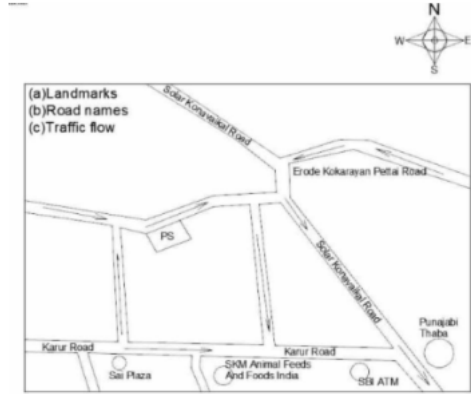

Key MAP View