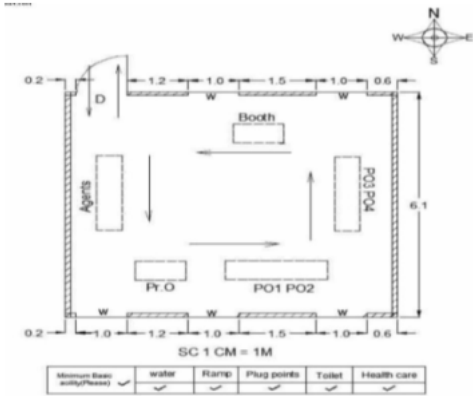

வாக்காளர் பதிவு அலுவலரின்
கையொப்பம்

Nazri Naksha

Google Map View

Polling Station Building Front View

Polling Station Front View

Cad View

Key MAP View

| | | |
|---|---|---|
| 1 பெயர் : முருகேசன் தந்தையின் பெயர்: தங்கவேல் வீட்டு எண் : 0 வயது : 60 பாலினம் : ஆண் Photo is available RTW2520971 | 2 பெயர் : பத்மினி கணவர் பெயர்: முருகேசன் வீட்டு எண் : 0 வயது : 52 பாலினம் : பெண் Photo is available RTW2520963 | 3 பெயர் : ரவி கோவிந்தன் தந்தையின் பெயர்: கோவிந்தன் வீட்டு எண் : 0 வயது : 37 பாலினம் : ஆண் Photo is available RTW2428357 |
| 4 பெயர் : பிரவீன் குமார் தந்தையின் பெயர்: முருகேசன் வீட்டு எண் : 0 வயது : 28 பாலினம் : ஆண் Photo is available RTW2522464 | 5 பெயர் : சூர்யா தந்தையின் பெயர்: சரவணன் வீட்டு எண் : 0 வயது : 23 பாலினம் : ஆண் Photo is available RTW2521045 | 6 பெயர் : கார்த்திக் அ தந்தையின் பெயர்: அண்ணாமலை வீட்டு எண் : 0 வயது : 23 பாலினம் : ஆண் Photo is available RTW2520823 |
| 7 பெயர் : பங்கஜுவள்ளி - கணவர் பெயர்: ராமசாமி - வீட்டு எண் : 1 வயது : 78 பாலினம் : பெண் Photo is available RTW1344241 | 8 பெயர் : ஆண்டாள் - கணவர் பெயர்: முருகேசன் - வீட்டு எண் : 1 வயது : 72 பாலினம் : பெண் Photo is available RTW1344316 | 9 பெயர் : ராஜாத்தி - கணவர் பெயர்: லோகநாதன் - வீட்டு எண் : 1 வயது : 62 பாலினம் : பெண் Photo is available RTW1273135 |
| 10 பெயர் : மாதையன் - தந்தையின் பெயர்: மாரி - வீட்டு எண் : 1 வயது : 61 பாலினம் : ஆண் Photo is available RTW0616383 | 11 பெயர் : பாக்கியம் - கணவர் பெயர்: மாதையன் - வீட்டு எண் : 1 வயது : 56 பாலினம் : பெண் Photo is available RTW0616375 | 12 பெயர் : சாரதா - கணவர் பெயர்: செந்தில் குமார் - வீட்டு எண் : 1 வயது : 49 பாலினம் : பெண் Photo is available RTW1344258 |
| 13 பெயர் : சரஸ்வதி - கணவர் பெயர்: வேல்முருகன் - வீட்டு எண் : 1 வயது : 49 பாலினம் : பெண் Photo is available RTW1272772 | 14 பெயர் : சரஸ்வதி - கணவர் பெயர்: கேசவன் - வீட்டு எண் : 1 வயது : 47 பாலினம் : பெண் Photo is available RTW1273127 | 15 பெயர் : உமாதேவி மோ கணவர் பெயர்: மோகன்குமார் - வீட்டு எண் : 1 வயது : 45 பாலினம் : பெண் Photo is available FSW7054984 |
| 16 பெயர் : ரமேஷ் - தந்தையின் பெயர்: மாதையன் - வீட்டு எண் : 1 வயது : 43 பாலினம் : ஆண் Photo is available RTW0616367 | 17 பெயர் : கல்பனா - கணவர் பெயர்: ரமேஷ் - வீட்டு எண் : 1 வயது : 43 பாலினம் : பெண் Photo is available RTW1107135 | 18 பெயர் : மாணிக்கம் தந்தையின் பெயர்: கிட்டுசாமி வீட்டு எண் : 1 வயது : 40 பாலினம் : ஆண் Photo is available RTW1649458 |
| 19 பெயர் : சுப்பிரமணியன் தந்தையின் பெயர்: கனக சுந்தரம் வீட்டு எண் : 1 வயது : 39 பாலினம் : ஆண் Photo is available RTW1649441 | 20 பெயர் : தீன்முகம்மது - தந்தையின் பெயர்: களஞ்சியம் - வீட்டு எண் : 1 வயது : 37 பாலினம் : ஆண் Photo is available RTW1512953 | 21 பெயர் : பர்வீன் பானு - கணவர் பெயர்: தீன்முகம்மது - வீட்டு எண் : 1 வயது : 30 பாலினம் : பெண் Photo is available RTW1512904 |
| S 22 பெயர் : பிரியங்கா - தந்தையின் பெயர்: கேசவன் - வீட்டு எண் : 1 வயது : 30 பாலினம் : பெண் DELETED Photo is available RTW1273119 | 23 பெயர் : புவனேஸ்வரன் தந்தையின் பெயர்: முத்து வீட்டு எண் : 1 வயது : 27 பாலினம் : ஆண் Photo is available RTW1654508 | 24 பெயர் : நவீன் தந்தையின் பெயர்: சந்திர சேகரன் வீட்டு எண் : 1 வயது : 23 பாலினம் : ஆண் Photo is available RTW2429769 |
| 25 பெயர் : கல்யா .ச தந்தையின் பெயர்: சண்முக சுந்தரம் மு வீட்டு எண் : 1/10 வயது : 26 பாலினம் : பெண் Photo is available RTW2610467 | 26 பெயர் : காசிநாதன் - தந்தையின் பெயர்: முத்து - வீட்டு எண் : 1-28 வயது : 61 பாலினம் : ஆண் Photo is available RTW1107309 | 27 பெயர் : மணிவண்ணன் - தந்தையின் பெயர்: காசிநாதன் - வீட்டு எண் : 1-28 வயது : 36 பாலினம் : ஆண் Photo is available RTW1107390 |
| 28 பெயர் : சுகன்யா - கணவர் பெயர்: மணிவண்ணன் - வீட்டு எண் : 1-28 வயது : 33 பாலினம் : பெண் Photo is available RTW1107382 | 29 பெயர் : கார்த்தி - தந்தையின் பெயர்: கண்ணப்பன் - வீட்டு எண் : 1-A வயது : 30 பாலினம் : ஆண் Photo is available RTW1195767 | 30 பெயர் : சுகன் சி ரா தந்தையின் பெயர்: சித்ரமணி சு வீட்டு எண் : 1-சி-32,பாலதண்டாயுதம் வீதி, வயது : 20 பாலினம் : ஆண் Photo is available RTW2846277 |