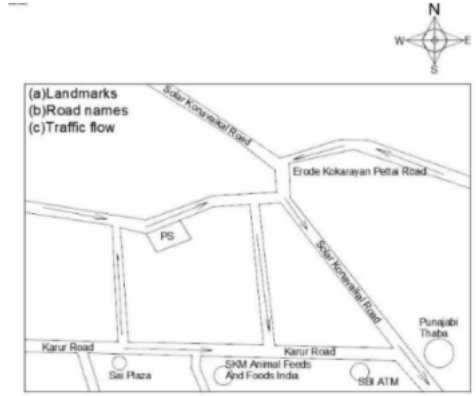

Key MAP View