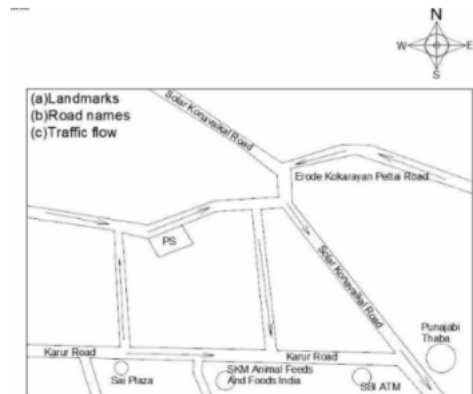

Key MAP View