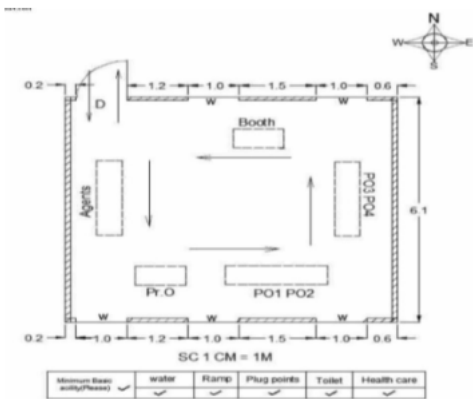

Google Map View

Polling Station Building Front View

Polling Station Front View

Cad View

Key MAP View

1 பெயர் : ஜெயமணி - கணவர் பெயர்: சுப்பையன் - வீட்டு எண் : 131 வயது : 61 பாலினம் : பெண் Photo is available	RTW2137487	2 பெயர் : விவேக் - தந்தையின் பெயர்: சுப்பையன் - வீட்டு எண் : 131 வயது : 41 பாலினம் : ஆண் Photo is available	RTW0097691	3 பெயர் : ரவி - தந்தையின் பெயர்: நாச்சிமுத்து - வீட்டு எண் : 132 வயது : 64 பாலினம் : ஆண் Photo is available	RTW0525642
4 பெயர் : ஆமிர்தம் - கணவர் பெயர்: பொன்னுசாமி - வீட்டு எண் : 132 வயது : 61 பாலினம் : பெண் Photo is available	RTW2137495	5 பெயர் : பேபி செல்வகுமாரி - கணவர் பெயர்: ரவி - வீட்டு எண் : 132 வயது : 56 பாலினம் : பெண் Photo is available	RTW2137503	6 பெயர் : நிஷா - தந்தையின் பெயர்: ரவி - வீட்டு எண் : 132 வயது : 36 பாலினம் : பெண் Photo is available	RTW0525659
7 பெயர் : சைலு - தந்தையின் பெயர்: ரவி - வீட்டு எண் : 132 வயது : 31 பாலினம் : பெண் Photo is available	RTW1106467	8 பெயர் : பாலசுப்ரமணியம் - தந்தையின் பெயர்: நாச்சிமுத்து - வீட்டு எண் : 133 வயது : 76 பாலினம் : ஆண் Photo is available	RTW2137511	9 பெயர் : தனபாக்கியம் - கணவர் பெயர்: பாலசுப்ரமணியம் - வீட்டு எண் : 133 வயது : 66 பாலினம் : பெண் Photo is available	RTW2137529
10 பெயர் : நக்த்ருமணி - தந்தையின் பெயர்: குமாரசாமி - வீட்டு எண் : 134 வயது : 74 பாலினம் : பெண் Photo is available	RTW2137552	11 பெயர் : கிருஷ்ணமூர்த்தி - தந்தையின் பெயர்: குமாரசாமி - வீட்டு எண் : 134 வயது : 69 பாலினம் : ஆண் Photo is available	RTW2137560	12 பெயர் : மோகனாம்பாள் - கணவர் பெயர்: கிருஷ்ணமூர்த்தி - வீட்டு எண் : 134 வயது : 61 பாலினம் : பெண் Photo is available	RTW2137578
13 பெயர் : சுரேஷ் - தந்தையின் பெயர்: சின்னனன் - வீட்டு எண் : 134 வயது : 47 பாலினம் : ஆண் Photo is available	RTW1490796	14 பெயர் : ராஜ்குமார் - தந்தையின் பெயர்: கிருஷ்ணமூர்த்தி - வீட்டு எண் : 134 வயது : 45 பாலினம் : ஆண் Photo is available	FSW8081010	15 பெயர் : சங்கீதா - தந்தையின் பெயர்: கிருஷ்ணமூர்த்தி - வீட்டு எண் : 134 வயது : 43 பாலினம் : பெண் Photo is available	FSW8079261
16 பெயர் : தனப்பிரியா வடுகனூர் லோகநாதன் கணவர் பெயர்: ராஜ்குமார் கி வீட்டு எண் : 134 வயது : 39 பாலினம் : பெண் Photo is available	LTR3701034	17 பெயர் : தேவிகா - கணவர் பெயர்: சுரேஷ் - வீட்டு எண் : 134 வயது : 35 பாலினம் : பெண் Photo is available	RTW1490747	18 பெயர் : மணி - தந்தையின் பெயர்: குமாரசாமி - வீட்டு எண் : 135 வயது : 72 பாலினம் : ஆண் Photo is available	FSW9108150
19 பெயர் : முத்துசாமிக்கவுண்டர் - தந்தையின் பெயர்: சின்னப்பகவுண்டர் - வீட்டு எண் : 136 வயது : 96 பாலினம் : ஆண் Photo is available	FSW7047939	20 பெயர் : லட்சுமி - கணவர் பெயர்: முத்துசாமி - வீட்டு எண் : 136 வயது : 85 பாலினம் : பெண் Photo is available	RTW0208603	21 பெயர் : ராஜேந்திரன் - தந்தையின் பெயர்: முத்துசாமி - வீட்டு எண் : 137 வயது : 66 பாலினம் : ஆண் Photo is available	RTW0097717
22 பெயர் : நாகரத்தினம் - கணவர் பெயர்: ராஜேந்திரன் - வீட்டு எண் : 137 வயது : 56 பாலினம் : பெண் Photo is available	RTW0208611	23 பெயர் : ரவிசந்திரன் - தந்தையின் பெயர்: ராஜேந்திரன் - வீட்டு எண் : 137 வயது : 40 பாலினம் : ஆண் Photo is available	RTW0097733	24 பெயர் : கார்த்திகேயன் - தந்தையின் பெயர்: ராஜேந்திரன் - வீட்டு எண் : 137 வயது : 39 பாலினம் : ஆண் Photo is available	FSW8081879
25 பெயர் : சாந்தி - கணவர் பெயர்: ஜோசப் - வீட்டு எண் : 139 வயது : 56 பாலினம் : பெண் Photo is available	FSW7047137	26 பெயர் : சுசீலா - கணவர் பெயர்: சுப்பிரமணியம் - வீட்டு எண் : 139-1 வயது : 67 பாலினம் : பெண் Photo is available	RTW2137586	27 பெயர் : அரவிந்த் - தந்தையின் பெயர்: நல்லசிவம் - வீட்டு எண் : 139/1ஏ வயது : 44 பாலினம் : ஆண் Photo is available	FSW9077488
28 பெயர் : ஜோஸப் - தந்தையின் பெயர்: பிரான்சிஸ் - வீட்டு எண் : 139-90 வயது : 60 பாலினம் : ஆண் Photo is available	FSW7047095	29 பெயர் : சாந்தினி - தந்தையின் பெயர்: ராமமூர்த்தி - வீட்டு எண் : 139/ஏ இராணியன் வீதி வயது : 40 பாலினம் : பெண் Photo is available	FSW4948592	30 பெயர் : தங்கவேலு - தந்தையின் பெயர்: பழனியப்ப கவுண்டர் - வீட்டு எண் : 141 வயது : 62 பாலினம் : ஆண் Photo is available	RTW2137610