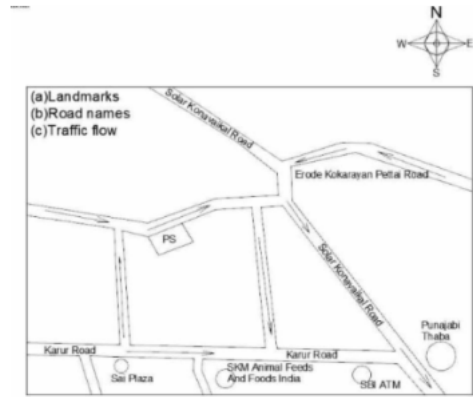

Key MAP View