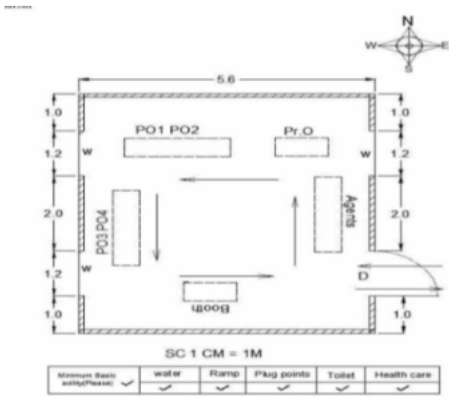

வாக்காளர் பதிவு அலுவலரின்  
கையொப்பம்

**Nazri Naksha**

**Google Map View**

**Polling Station Building Front View**

**Polling Station Front View**

**Cad View**

**Key MAP View**

|  |  |   |
|--|--|---|
| 1<br>பெயர் : ராஜேஷ் அ<br>தந்தையின் பெயர்: அன்பரசன்<br>வீட்டு எண் : 1<br>வயது : 19 பாலினம் : ஆண்<br>Photo is available<br>RTW2925717        | 2<br>பெயர் : கோமதி -<br>கணவர் பெயர்: பாலமுருகன் -<br>வீட்டு எண் : 1/5, மணலி கந்தசாமி<br>தெரு<br>வயது : 45 பாலினம் : பெண்<br>Photo is available<br>RTW1499573 | 3<br>பெயர் : யுவராஜா<br>தந்தையின் பெயர்: துரைசாமி<br>வீட்டு எண் : 1 7<br>வயது : 40 பாலினம் : ஆண்<br>Photo is available<br>RTW2618643  |
| 4<br>பெயர் : கவிப்ரியா<br>கணவர் பெயர்: யுவராஜா<br>வீட்டு எண் : 1 7<br>வயது : 34 பாலினம் : பெண்<br>Photo is available<br>RTW2581601         | 5<br>பெயர் : முத்துலட்சுமி<br>கணவர் பெயர்: மதியழகன்<br>வீட்டு எண் : 1/11<br>வயது : 64 பாலினம் : பெண்<br>Photo is available<br>RTW2464170                     | 6<br>பெயர் : பிரபாகரன் -<br>தந்தையின் பெயர்: மதியழகன் -<br>வீட்டு எண் : 1-11<br>வயது : 35 பாலினம் : ஆண்<br>Photo is available<br>RTW0527424                                 |
| 7<br>பெயர் : ஸ்டேஃபீ<br>தந்தையின் பெயர்: ப்ரபராசுரந்<br>வீட்டு எண் : 1/11<br>வயது : 33 பாலினம் : பெண்<br>Photo is available<br>RTW1754415  | 8<br>பெயர் : கௌதம் -<br>தாயின் பெயர்: முத்துலட்சுமி -<br>வீட்டு எண் : 1-A<br>வயது : 30 பாலினம் : ஆண்<br>Photo is available<br>RTW1273440                     | 9<br>பெயர் : சூரியகலா -<br>கணவர் பெயர்: தன்ராஜ் -<br>வீட்டு எண் : 2<br>வயது : 63 பாலினம் : பெண்<br>Photo is available<br>FSW3509460   |
| 10<br>பெயர் : தங்கமணி -<br>கணவர் பெயர்: அப்பாவு -<br>வீட்டு எண் : 2<br>வயது : 61 பாலினம் : பெண்<br>Photo is available<br>FSW3506391        | 11<br>பெயர் : ஜெயபிரகாஷ் -<br>தந்தையின் பெயர்: தன்ராஜ் -<br>வீட்டு எண் : 2<br>வயது : 33 பாலினம் : ஆண்<br>Photo is available<br>RTW1491539                    | 12<br>பெயர் : மதன்பிரசாந் -<br>தந்தையின் பெயர்: தன்ராஜ் -<br>வீட்டு எண் : 2<br>வயது : 28 பாலினம் : ஆண்<br>Photo is available<br>RTW1491505                                  |
| 13<br>பெயர் : எலெயாசார்<br>தந்தையின் பெயர்: ஆரோன்<br>வீட்டு எண் : 2/6<br>வயது : 23 பாலினம் : ஆண்<br>Photo is available<br>RTW2432664       | 14<br>பெயர் : ஆரோன்<br>தந்தையின் பெயர்: மீசவேல்<br>வீட்டு எண் : 2/6, க்யூ டைப் பேரேஜ்<br>கோட<br>வயது : 55 பாலினம் : ஆண்<br>Photo is available<br>RTW2644003  | 15<br>பெயர் : பிரிஸ்கில்லா ஆரோன்<br>தந்தையின் பெயர்: ஆரோன்<br>வீட்டு எண் : 2/6 க்யூ டைப் பேரேஜ்<br>சுவடர்ஸ்<br>வயது : 22 பாலினம் : பெண்<br>Photo is available<br>RTW2827095 |
| 16<br>பெயர் : டயானா<br>கணவர் பெயர்: ஆரோன்<br>வீட்டு எண் : 2/6, க்யூ பேரேஜ்<br>வயது : 43 பாலினம் : பெண்<br>Photo is available<br>RTW2643989 | 17<br>பெயர் : செல்ல முத்து<br>தந்தையின் பெயர்: செல்லையா<br>பிள்ளை<br>வீட்டு எண் : 3<br>வயது : 68 பாலினம் : ஆண்<br>Photo is available<br>RTW2428175           | 18<br>பெயர் : ஜெகதாம்பாள்<br>கணவர் பெயர்: சேல்ல முத்து<br>வீட்டு எண் : 3<br>வயது : 61 பாலினம் : பெண்<br>Photo is available<br>RTW2428191                                    |
| 19<br>பெயர் : சரவணன்<br>இதரர் பெயர்: செல்லமுத்து<br>வீட்டு எண் : 3<br>வயது : 44 பாலினம் : ஆண்<br>Photo is available<br>RTW2808897          | 20<br>பெயர் : நந்த குமார்<br>தந்தையின் பெயர்: செல்ல முத்து<br>வீட்டு எண் : 3<br>வயது : 42 பாலினம் : ஆண்<br>Photo is available<br>RTW2427938                  | 21<br>பெயர் : பிரியா<br>கணவர் பெயர்: சரவணன்<br>வீட்டு எண் : 3<br>வயது : 37 பாலினம் : பெண்<br>Photo is available<br>RTW2809002   |
| 22<br>பெயர் : தேவிப்ரியா<br>கணவர் பெயர்: நந்தகுமார்<br>வீட்டு எண் : 3<br>வயது : 36 பாலினம் : பெண்<br>Photo is available<br>RTW1786060      | 23<br>பெயர் : கமலா -<br>கணவர் பெயர்: லோகநாதன் -<br>வீட்டு எண் : 3<br>வயது : 34 பாலினம் : பெண்<br>Photo is available<br>RTW1344605                            | 24<br>பெயர் : சுகன்ராஜ்<br>தந்தையின் பெயர்: வேல்மணி<br>வீட்டு எண் : 3<br>வயது : 23 பாலினம் : ஆண்<br>Photo is available<br>RTW2461119  |
| 25<br>பெயர் : பாப்பாத்தி -<br>கணவர் பெயர்: செல்வராஜ் -<br>வீட்டு எண் : 4<br>வயது : 71 பாலினம் : பெண்<br>Photo is available<br>FSW3506029   | 26<br>பெயர் : சுந்தரம் -<br>தந்தையின் பெயர்: சேகர் -<br>வீட்டு எண் : 4<br>வயது : 67 பாலினம் : ஆண்<br>Photo is available<br>FSW7056203                        | 27<br>பெயர் : லதா -<br>கணவர் பெயர்: சுந்தரம் -<br>வீட்டு எண் : 4<br>வயது : 62 பாலினம் : பெண்<br>Photo is available<br>FSW3978384  |
| 28<br>பெயர் : லோகநாதன் -<br>தந்தையின் பெயர்: சேகர் -<br>வீட்டு எண் : 4<br>வயது : 50 பாலினம் : ஆண்<br>Photo is available<br>RTW1273606      | 29<br>பெயர் : சுகா -<br>தந்தையின் பெயர்: சேகர் -<br>வீட்டு எண் : 4<br>வயது : 44 பாலினம் : பெண்<br>Photo is available<br>FSW7056682                           | 30<br>பெயர் : அருண் குமார் -<br>தந்தையின் பெயர்: சுந்தரம் -<br>வீட்டு எண் : 4<br>வயது : 43 பாலினம் : ஆண்<br>Photo is available<br>FSW7054588                                |