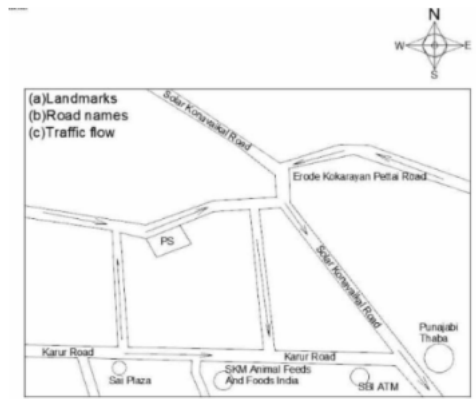

Key MAP View