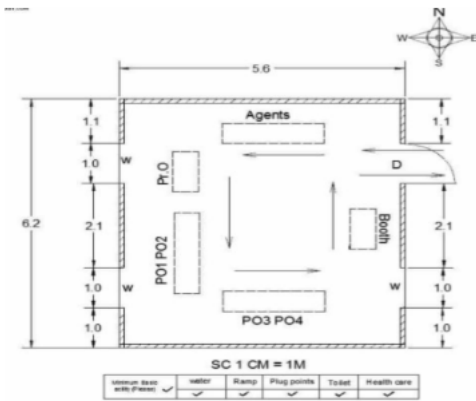

**Google Map View**

**Polling Station Building Front View**

**Polling Station Front View**

**Cad View**

**Key MAP View**

1 பெயர் : கோகுல் - தந்தையின் பெயர்: ராணி - வீட்டு எண் : 1 வயது : 33 பாலினம் : ஆண் Photo is available	RTW1346006	2 பெயர் : சினேகா ரேச்சல் கணவர் பெயர்: பிரகாஷ் வீட்டு எண் : 1 ஏ வயது : 37 பாலினம் : பெண் Photo is available	RTW2888956	3 பெயர் : பிரகாஷ் - தந்தையின் பெயர்: துரைசாமி - வீட்டு எண் : 1 ஏ வயது : 36 பாலினம் : ஆண் Photo is available	RTW1492461
4 பெயர் : வனராஜன் தந்தையின் பெயர்: பொன்னுசாமி வீட்டு எண் : 2 வயது : 65 பாலினம் : ஆண் Photo is available	YAK0723767	5 பெயர் : அல்போன்ஸ் - கணவர் பெயர்: வனராஜன் - வீட்டு எண் : 2 வயது : 64 பாலினம் : பெண் Photo is available	YAK0703538	6 பெயர் : அனுஷா த உ தாயின் பெயர்: உமாதேவி வீட்டு எண் : 5ஏ வயது : 22 பாலினம் : பெண் Photo is available	RTW2668242
7 பெயர் : பிரபாகரன் - தந்தையின் பெயர்: புஷ்பநாதன் - வீட்டு எண் : 6 வயது : 51 பாலினம் : ஆண் Photo is available	RTW0531566	8 பெயர் : பூங்காந்த் தந்தையின் பெயர்: வெங்கடராமன் வீட்டு எண் : 6 வயது : 36 பாலினம் : ஆண் Photo is available	RTW2848943	9 பெயர் : ஜோதிலீர் கணவர் பெயர்: தர்சன் வீட்டு எண் : 6/45,மாண்டாகவுண்டர் வீதி வயது : 24 பாலினம் : பெண் Photo is available	RTW2832020
10 பெயர் : மணிமேகலை இதரர் பெயர்: பானுமதி வீட்டு எண் : 6 ஏ வயது : 49 பாலினம் : பெண் Photo is available	RTW2638740	S 11 பெயர் : மனோஜ் தந்தையின் பெயர்: கணேசன் வீட்டு எண் : 8/85 வீட்டுவசதி வாரியம் கரூர் பைபாஸ் வயது : 20 பாலினம் : ஆண் Photo is available	RTW2846954	12 பெயர் : கோவிந்தராஜ் - தந்தையின் பெயர்: சாமிதுரை - வீட்டு எண் : 9 வயது : 65 பாலினம் : ஆண் Photo is available	RTW1346154
13 பெயர் : கருப்புசாமி தந்தையின் பெயர்: கருப்பகவுண்டர் வீட்டு எண் : 9 வயது : 58 பாலினம் : ஆண் Photo is available	RTW1754969	14 பெயர் : செல்வி - கணவர் பெயர்: கேர்விந்தராஜ் - வீட்டு எண் : 9 வயது : 57 பாலினம் : பெண் Photo is available	RTW1346162	15 பெயர் : இந்துமதி சா கணவர் பெயர்: தட்சிணா மூர்த்தி வீட்டு எண் : 9/3 வயது : 32 பாலினம் : பெண் Photo is available	RTW2793875
16 பெயர் : மௌலிகா தந்தையின் பெயர்: சாமிநாதன் வீட்டு எண் : 11 தாயகம் இல்லம் வயது : 25 பாலினம் : பெண் Photo is available	RTW2707669	17 பெயர் : சுபாஷ் பிரிய குமார் - தந்தையின் பெயர்: உதயகுமார் - வீட்டு எண் : 12 கமலம் அடுக்ககம் வயது : 43 பாலினம் : ஆண் Photo is available	WOU0695536	18 பெயர் : ரவிச்சந்தரன் - தந்தையின் பெயர்: பழனியப்பகவுண்டர் - வீட்டு எண் : 14 வயது : 56 பாலினம் : ஆண் Photo is available	FSW7085897
19 பெயர் : சுமதி - கணவர் பெயர்: ரவிச்சந்திரன் - வீட்டு எண் : 14 வயது : 46 பாலினம் : பெண் Photo is available	FSW7086291	20 பெயர் : சந்திரசேகர் தந்தையின் பெயர்: அர்ஜுனன் வீட்டு எண் : 16 வயது : 37 பாலினம் : ஆண் Photo is available	RTW2795235	21 பெயர் : சண்முகம் தந்தையின் பெயர்: பழனியப்பாமுதலியார் வீட்டு எண் : 19 வயது : 76 பாலினம் : ஆண் Photo is available	RTW2569978
22 பெயர் : சித்ரா சண்முகம் கணவர் பெயர்: சண்முகம் வீட்டு எண் : 19 வயது : 70 பாலினம் : பெண் Photo is available	RTW2570018	23 பெயர் : தனசேகர் - தந்தையின் பெயர்: ரவிசந்திரன் - வீட்டு எண் : 19 வயது : 39 பாலினம் : ஆண் Photo is available	RTW1004894	24 பெயர் : மோகனப்பாள் தந்தையின் பெயர்: பால சண்முகம் வீட்டு எண் : 19/12 வயது : 29 பாலினம் : பெண் Photo is available	RTW1755016
25 பெயர் : லவீன் குமார் - தந்தையின் பெயர்: குணசேகரன் - வீட்டு எண் : 20 வயது : 37 பாலினம் : ஆண் Photo is available	RTW1274786	26 பெயர் : சரண் பா தாயின் பெயர்: ராணி பா வீட்டு எண் : 21/22 வயது : 22 பாலினம் : ஆண் Photo is available	RTW2790186	27 பெயர் : சசிகுமார் ரா தந்தையின் பெயர்: ராஜகோபால் வீட்டு எண் : 23 வயது : 27 பாலினம் : ஆண் Photo is available	RTW2575959
28 பெயர் : ஸ்நேகா அன்னா தேவஸ்யா - தந்தையின் பெயர்: தேவஸ்யா பால் - வீட்டு எண் : 24 வயது : 32 பாலினம் : பெண் Photo is available	RTW1274885	29 பெயர் : கௌசிக் - தந்தையின் பெயர்: மோகன்ராஜ் - வீட்டு எண் : 24 வயது : 29 பாலினம் : ஆண் Photo is available	RTW1274877	# 30 பெயர் : அருள் சு தந்தையின் பெயர்: சுந்தரம் - வீட்டு எண் : 25B வயது : 30 பாலினம் : ஆண் Photo is available	RTW1274919