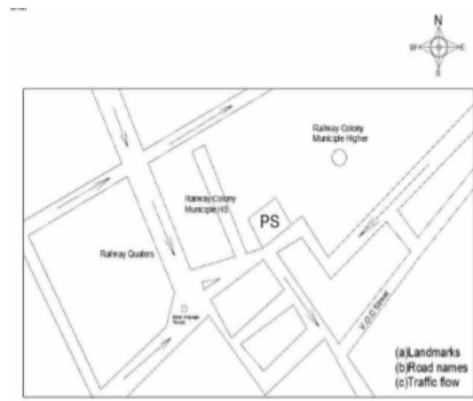

Key MAP View