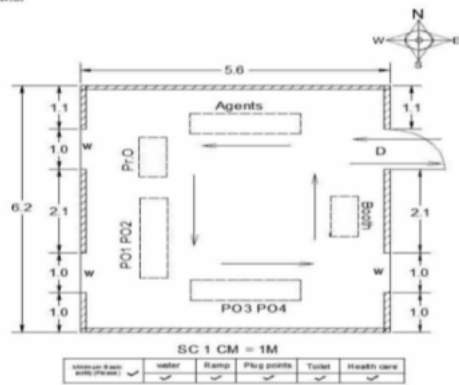

Google Map View

Polling Station Building Front View

Polling Station Front View

Cad View

Key MAP View

1 பெயர் : சோபனாதேவநேசம் - தந்தையின் பெயர்: ஞானசிங் - வீட்டு எண் : 1 வயது : 31 பாலினம் : பெண் Photo is available RTW1109826	2 பெயர் : சிவபாலன் - தந்தையின் பெயர்: தவசிமுத்து - வீட்டு எண் : 1-A வயது : 53 பாலினம் : ஆண் Photo is available RTW1197003	3 பெயர் : ஸ்வாதி தந்தையின் பெயர்: சக்திவேல் வீட்டு எண் : 1-ஏ வயது : 27 பாலினம் : பெண் Photo is available RTW1649862
4 பெயர் : சந்துரு - தந்தையின் பெயர்: ராஜகோபால் - வீட்டு எண் : 1E வயது : 45 பாலினம் : ஆண் Photo is available RTW0531202	5 பெயர் : நான்சி அபிகாயல் - கணவர் பெயர்: சந்துரு - வீட்டு எண் : 1E வயது : 41 பாலினம் : பெண் Photo is available RTW0531210	6 பெயர் : சுகுமாறன் - தந்தையின் பெயர்: பார்வதி - வீட்டு எண் : 1-E வயது : 58 பாலினம் : ஆண் Photo is available RTW1005479
7 பெயர் : முருகேசன் - தந்தையின் பெயர்: ஆறுமுகம் - வீட்டு எண் : 2 வயது : 54 பாலினம் : ஆண் Photo is available FSW7068919	8 பெயர் : லதா கணவர் பெயர்: முருகேஷ் வீட்டு எண் : 2 வயது : 48 பாலினம் : பெண் Photo is available RTW2713139	9 பெயர் : ரஞ்சித் - தந்தையின் பெயர்: முருகேசன் - வீட்டு எண் : 2 வயது : 29 பாலினம் : ஆண் Photo is available RTW1274976
10 பெயர் : மாரிமுத்து - தந்தையின் பெயர்: முத்து - வீட்டு எண் : 4 வயது : 70 பாலினம் : ஆண் Photo is available FSW3544566	11 பெயர் : ஜெயலட்சுமி - கணவர் பெயர்: மாரிமுத்து - வீட்டு எண் : 4 வயது : 60 பாலினம் : பெண் Photo is available FSW3544558	12 பெயர் : நித்யா - தந்தையின் பெயர்: மாரிமுத்து - வீட்டு எண் : 4 வயது : 41 பாலினம் : பெண் Photo is available FSW7069891
13 பெயர் : கா கோமதி கணவர் பெயர்: த கார்த்திகேயன் வீட்டு எண் : 4 பி,1வது தளம் வயது : 48 பாலினம் : பெண் Photo is available XUY1244680	14 பெயர் : த கார்த்திகேயன் தந்தையின் பெயர்: அ தணிகாசலம் வீட்டு எண் : 4 பி,1வது தளம் வயது : 47 பாலினம் : ஆண் Photo is available XUY1493311	15 பெயர் : நாச்சிமுத்து - தந்தையின் பெயர்: குட்டியப்பகவுண்டர் - வீட்டு எண் : 5 வயது : 71 பாலினம் : ஆண் Photo is available FSW3913233
16 பெயர் : சம்பூர்ணம் - கணவர் பெயர்: நாச்சிமுத்து - வீட்டு எண் : 5 வயது : 68 பாலினம் : பெண் Photo is available FSW3544608	17 பெயர் : சிவானந்தம் - தந்தையின் பெயர்: நாச்சிமுத்து - வீட்டு எண் : 5 வயது : 50 பாலினம் : ஆண் Photo is available RTW2163582	18 பெயர் : சக்திவேல் - தந்தையின் பெயர்: நாச்சிமுத்து - வீட்டு எண் : 5 வயது : 48 பாலினம் : ஆண் Photo is available FSW3546736
19 பெயர் : ரங்கநாயகி - தந்தையின் பெயர்: சக்திவேல் - வீட்டு எண் : 5 வயது : 33 பாலினம் : பெண் Photo is available RTW1197011	20 பெயர் : சங்கர் கணேஷ் சி தந்தையின் பெயர்: சின்னசாமி வீட்டு எண் : 6/1ஏ,பாவாயம்மாள் இல்லம் வயது : 47 பாலினம் : ஆண் Photo is available FSW8057283	21 பெயர் : கனிஷ்க் ஆதித்தியன் - தந்தையின் பெயர்: பழனிவேல் - வீட்டு எண் : 7 வயது : 31 பாலினம் : ஆண் Photo is available RTW1197029
22 பெயர் : பழனிவேல் - தந்தையின் பெயர்: சுந்தரராஜன் - வீட்டு எண் : 7-D வயது : 65 பாலினம் : ஆண் Photo is available FSW7069628	23 பெயர் : சந்தியா - கணவர் பெயர்: பழனிவேல் - வீட்டு எண் : 7-D வயது : 57 பாலினம் : பெண் Photo is available FSW7069636	24 பெயர் : மஞ்சு - கணவர் பெயர்: செல்வகுமார் - வீட்டு எண் : 8 வயது : 51 பாலினம் : பெண் Photo is available RTW1346451
25 பெயர் : பிரியதர்ஷினி - தந்தையின் பெயர்: செல்வகுமார் - வீட்டு எண் : 8 வயது : 29 பாலினம் : ஆண் Photo is available RTW1346477	26 பெயர் : ஆன்ட்ரூஸ் - தந்தையின் பெயர்: ஞானமணி - வீட்டு எண் : 9 வயது : 67 பாலினம் : ஆண் Photo is available FSW9127317	27 பெயர் : ரங்கநாதன் - தந்தையின் பெயர்: சுப்பையன் - வீட்டு எண் : 10 வயது : 75 பாலினம் : ஆண் Photo is available FSW7067879
28 பெயர் : மனோன்மணி - கணவர் பெயர்: ரங்கநாதன் - வீட்டு எண் : 10 வயது : 69 பாலினம் : பெண் Photo is available FSW7067424	29 பெயர் : கமலக்கண்ணன் - தந்தையின் பெயர்: ரங்கநாதன் - வீட்டு எண் : 10 வயது : 48 பாலினம் : ஆண் Photo is available FSW7067440	30 பெயர் : சந்திப் - தந்தையின் பெயர்: ஜெயராமன் - வீட்டு எண் : 15D வயது : 28 பாலினம் : ஆண் Photo is available B154548867