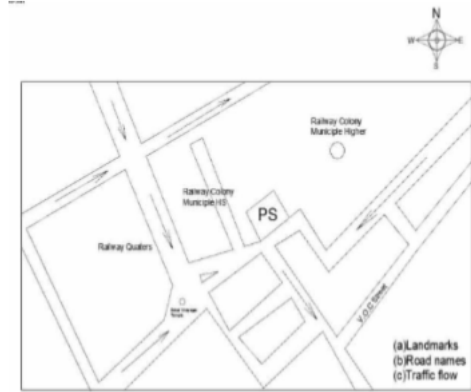

Key MAP View