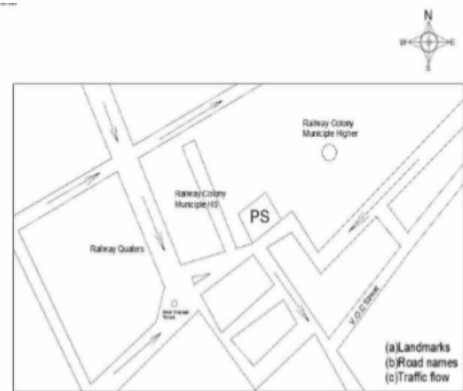

3. வாக்குச் சாவடியின் விவரங்கள்

<p>வாக்குச் சாவடியின் எண் மற்றும் பெயர் :</p> <p>238 - அரசு ஆரம்பப்பள்ளி கொல்லம்பாளையம்-638002 மேற்க்கு பார்த்த தாரசு கட்டிடம் தெற்க்கு பகுதி</p> <p>வாக்குச் சாவடியின் முகவரி :</p> <p>அரசு ஆரம்பப்பள்ளி, கொல்லம்பாளையம் -638002</p>	<p style="text-align: center;">வாக்குச் சாவடியின் வகைப்பாடு (ஆண்/பெண்/பொது)</p>	<p style="text-align: center;">பொது</p>
	துணை வாக்குச் சாவடிகளின் எண்ணிக்கை :	0

Polling Station Front View

Cad View

Key MAP View