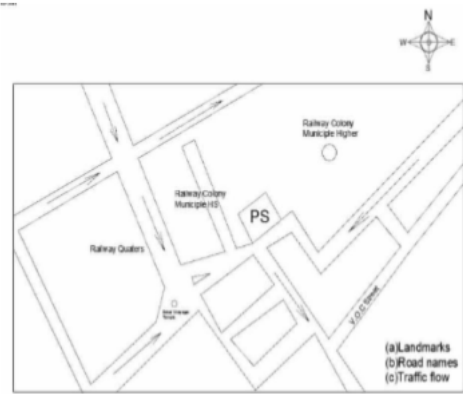

Key MAP View